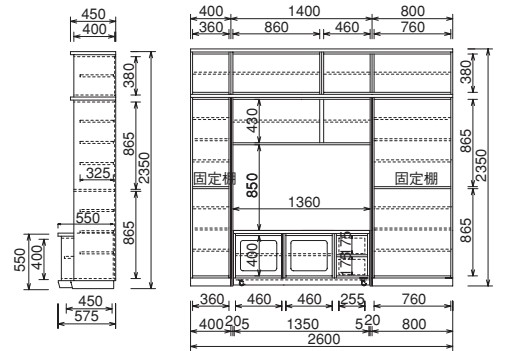

Carra & Mist

Carra

TVハイボード SCH-R3983AR-81-A-D55-H55-S HB
 サイズ：W2600・D575・H2350
 本体価格 ¥882,500

Mist

TVハイボード SAH-R1983A-80-A-D56-H55 HB
 サイズ：W2200・D590・H2350
 本体価格 ¥777,500

オプション

●飾り棚部棚追加・両開き部棚板

本体価格 ¥7,000up

●飾り棚部棚追加・片開き部棚板

本体価格 ¥6,000up

(写真の商品は中央飾り棚部分のみ棚板が1枚オプションとして付いています。)

total

本体価格 ¥790,500