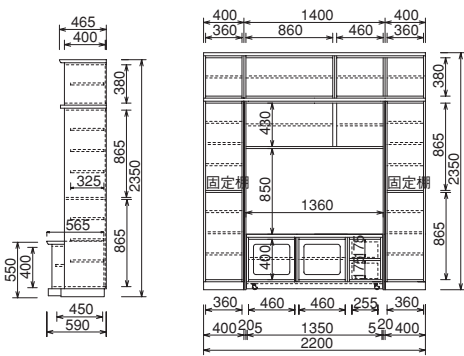

Carra & Mist

Carra

TVハイボード SCH-R3983AR-81-A-D55-H55-S HB
 サイズ：W2600・D575・H2350
 本体価格 ¥882,500

Mist

TVハイボード SAH-R1983A-80-A-D56-H55 HB
 サイズ：W2200・D590・H2350
 本体価格 ¥777,500

オプション

●飾り棚部棚追加・両開き部棚板

本体価格 ¥7,000up

●飾り棚部棚追加・片開き部棚板

本体価格 ¥6,000up

(写真の商品は中央飾り棚部分のみ棚板が1枚オプションとして付いています。)

total

本体価格 ¥790,500