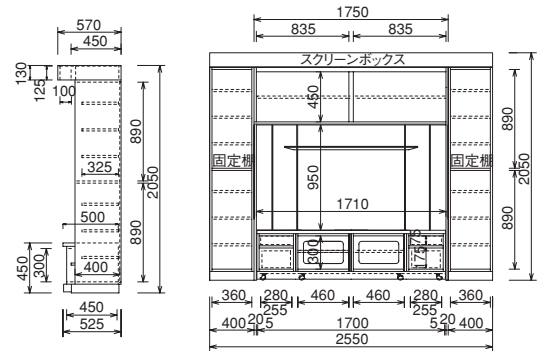

Flat

器や小物が美しく収納出来てTVもしっかりフィットするハイパフォーマンスボード。

■このスクリーンは電動赤外線リモコンタイプです。
 スクリーンサイズ90インチ：W2251×H1721
 (映像サイズ：W1992×H1121)
 スクリーンボックスサイズ：D570×H130 (Wは5cm間隔)

Flat TVハイボード (スクリーンボックス付) SDH-R4984A-24-A-D50-H45 NC
 サイズ：W2550・D525・H2050 (本体H1950)
 本体価格 ¥720,000

オプション

- 棚板ガラス
 - 飾り棚裏板ミラー 本体価格 ¥32,000up
 - スクリーンボックス 本体価格 ¥30,000up (スクリーンは別売です)
- ※スクリーンボックスを取付ける場合は、ボード本体の天板は付きません。詳しくはP115をご覧ください。

total
 本体価格 ¥782,000

Flat

TVハイボード SDH-R4984SR-24-A-D50-H55 HB
 サイズ：W2175・D525・H1950
 本体価格 ¥615,000