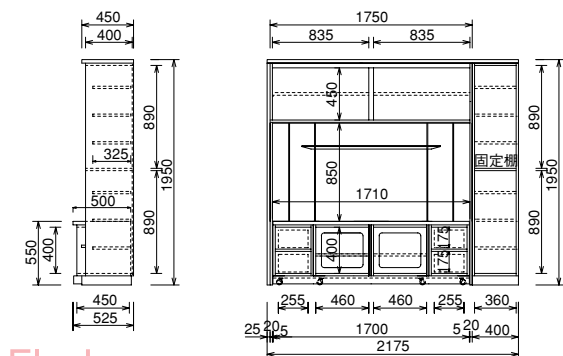

Flat

器や小物が美しく収納出来てTVもしっかりフィットするハイパフォーマンスボード。

■このスクリーンは電動赤外線リモコンタイプです。
 スクリーンサイズ90インチ：W2251×H1721
 (映像サイズ：W1992×H1121)
 スクリーンボックスサイズ：D570×H130 (Wは5cm間隔)

Flat TVハイボード (スクリーンボックス付) SDH-R4984A-24-A-D50-H45 NC
 サイズ：W2550・D525・H2050 (本体H1950)
 本体価格 ¥720,000

オプション

- 棚板ガラス
 - 飾り棚裏板ミラー 本体価格 ¥32,000up
 - スクリーンボックス 本体価格 ¥30,000up (スクリーンは別売です)
- ※スクリーンボックスを取付ける場合は、ボード本体の天板は付きません。詳しくはP115をご覧ください。

total
 本体価格 ¥782,000

Flat

TVハイボード SDH-R4984SR-24-A-D50-H55 HB
 サイズ：W2175・D525・H1950
 本体価格 ¥615,000