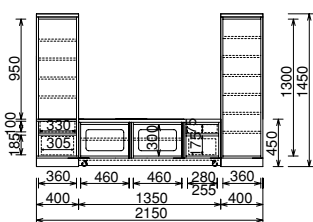

SDM-R4202-18-D45-HK45-NC

ミドルキャビネットB (引出付)  
 SDM-R4202-18-D45-HK45 NC  
 サイズ : W400・D450・H1450  
 本体価格¥117,500

※TVボードと連結される場合はH45 (H55) を品番に明記して下さい。

TV Board  
& Middle Cabinet

テレビボード&ミドルキャビネットの組み合わせ例

Flat

TVミドルボード SDM-R4884A-5-D50-H45 NC

サイズ：W1700・D500・H1450

本体価格 ¥290,000

ミドルキャビネットA SDM-R4201L-18-D45-H45 NC 「ガラス扉」

サイズ：W400・D450・H1450

本体価格 ¥117,500

ミドルキャビネットB(引出付) SDM-R4202-18-D45-HK45 NC

サイズ：W400・D450・H1450

本体価格 ¥117,500

total

本体価格 ¥525,000

TVミドルボード SDM-R4884A-5-D50-H45 NC

サイズ：W1700・D500・H1450

本体価格 ¥290,000

ミドルキャビネットA SDM-R4201L-18-D45-H45 NC 「ガラス扉」

サイズ：W400・D450・H1450

本体価格 ¥117,500

total

本体価格 ¥407,500

TVローボード SDL-R4783A-D50-H45 NC

サイズ：W1350・D500・H450

本体価格 ¥162,500

ミドルキャビネットA SDM-R4201R-18-D45-H45 NC 「ガラス扉」

サイズ：W400・D450・H1450