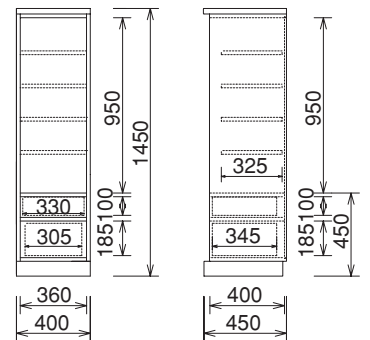

## 1. サイズと機能を選ぶ。

- 巾** : 300~1000、5cm間隔で対応。  
**高さ** : 1250~1750mm、5cm間隔で対応。  
**奥行** : フラット : D330・390・450mmの3種類から選択。  
 (奥行コード : D33・D40・D45)  
 カラ : D330・390・450mmの3種類から選択。  
 (奥行コード : D33・D40・D45)  
 ミスト : D345・405・465mmの3種類から選択。  
 (奥行コード : D34・D41・D46)  
 ※他の巾・高さも対応可能です。詳しくはP77~82をご覧ください。

扉がゆっくり閉まるダンパー内蔵のワンタッチ丁番を使用しています。

出し入れがスムーズで軽いレール付抽斗です。(H45は最下部のみ)

ボードにはアジャスターが付いており歪みを調整出来ます。

SDM-R4201R-18-D45-H45-NC

ミドルキャビネットA  
 SDH-R4201R-18-D45-H45 NC [ガラス扉]  
 サイズ : W400・D450・H1450  
 本体価格¥117,500

SDM-R4202-18-D45-HK45-NC

ミドルキャビネットB (引出付)  
 SDM-R4202-18-D45-HK45 NC  
 サイズ : W400・D450・H1450  
 本体価格¥117,500

※TVボードと連結される場合はH45 (H55) を品番に明記して下さい。

TV Board  
& Middle Cabinet

テレビボード&ミドルキャビネットの組み合わせ例

Flat

TVミドルボード SDM-R4884A-5-D50-H45 NC

サイズ：W1700・D500・H1450

本体価格 ¥290,000

ミドルキャビネットA SDM-R4201L-18-D45-H45 NC 「ガラス扉」

サイズ：W400・D450・H1450

本体価格 ¥117,500

ミドルキャビネットB(引出付) SDM-R4202-18-D45-HK45 NC

サイズ：W400・D450・H1450