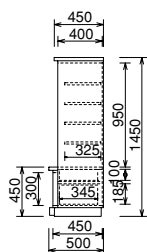

SDM-R4202-18-D45-HK45-NC

ミドルキャビネットB (引出付)  
 SDM-R4202-18-D45-HK45 NC  
 サイズ : W400・D450・H1450  
 本体価格¥117,500

※TVボードと連結される場合はH45 (H55) を品番に明記して下さい。

TV Board  
& Middle Cabinet

テレビボード&ミドルキャビネットの組み合わせ例

Flat

TVミドルボード SDM-R4884A-5-D50-H45 NC

サイズ：W1700・D500・H1450

本体価格 ¥290,000

ミドルキャビネットA SDM-R4201L-18-D45-H45 NC 「ガラス扉」

サイズ：W400・D450・H1450

本体価格 ¥117,500

ミドルキャビネットB(引出付) SDM-R4202-18-D45-HK45 NC

サイズ：W400・D450・H1450

本体価格 ¥117,500

total

本体価格 ¥525,000

TVミドルボード SDM-R4884A-5-D50-H45 NC

サイズ：W1700・D500・H1450

本体価格 ¥290,000

ミドルキャビネットA SDM-R4201L-18-D45-H45 NC 「ガラス扉」

サイズ：W400・D450・H1450

本体価格 ¥117,500

total

本体価格 ¥407,500

TVローボード SDL-R4783A-D50-H45 NC

サイズ：W1350・D500・H450

本体価格 ¥162,500

ミドルキャビネットA SDM-R4201R-18-D45-H45 NC 「ガラス扉」

サイズ：W400・D450・H1450