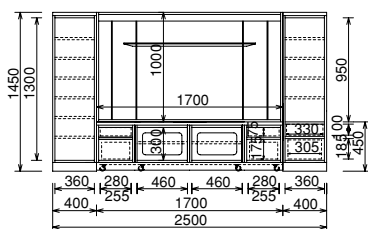

扉がゆっくり閉まるダンパー内蔵のワンタッチ丁番を使用しています。

出し入れがスムーズで軽いレール付抽斗です。(H45は最下部のみ)

ボードにはアジャスターが付いており歪みを調整出来ます。

SDM-R4201R-18-D45-H45-NC

ミドルキャビネットA  
 SDH-R4201R-18-D45-H45 NC [ガラス扉]  
 サイズ : W400・D450・H1450  
 本体価格¥117,500

SDM-R4202-18-D45-HK45-NC

ミドルキャビネットB (引出付)  
 SDM-R4202-18-D45-HK45 NC  
 サイズ : W400・D450・H1450  
 本体価格¥117,500

※TVボードと連結される場合はH45 (H55) を品番に明記して下さい。

TV Board  
& Middle Cabinet

テレビボード&ミドルキャビネットの組み合わせ例

Flat

TVミドルボード SDM-R4884A-5-D50-H45 NC

サイズ：W1700・D500・H1450

本体価格 ¥290,000

ミドルキャビネットA SDM-R4201L-18-D45-H45 NC 「ガラス扉」

サイズ：W400・D450・H1450

本体価格 ¥117,500

ミドルキャビネットB(引出付) SDM-R4202-18-D45-HK45 NC

サイズ：W400・D450・H1450

本体価格 ¥117,500

total

本体価格 ¥525,000

TVミドルボード SDM-R4884A-5-D50-H45 NC

サイズ：W1700・D500・H1450

本体価格 ¥290,000

ミドルキャビネットA SDM-R4201L-18-D45-H45 NC 「ガラス扉」

サイズ：W400・D450・H1450