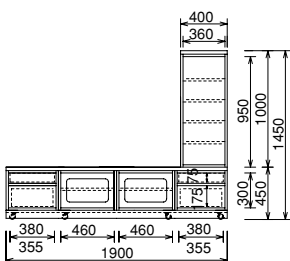

本体価格 ¥117,500

ミドルキャビネットB(引出付) SDM-R4202-18-D45-HK45 NC

サイズ：W400・D450・H1450

本体価格 ¥117,500

total

本体価格 ¥397,500

TVローボード SDL-R4784A-D50-H45 NC

サイズ：W1700・D500・H450

本体価格 ¥210,000

フルキャビネット SDF-R4552-143-D45-HK45 NC 「ガラス扉」

サイズ：W800・D450・H1450

本体価格 ¥202,500

total

本体価格 ¥412,500

TVローボード SDL-R4788A-D50-H45 CB

サイズ：W1900・D500・H450

本体価格 ¥230,000

アッパーボード SDU-R4041R-34-D40 CB 「ガラス扉」

サイズ：W400・D390・H1000

本体価格 ¥77,500

total

本体価格 ¥307,500

天板のカラーを変えることができます。  
本体価格 ¥5,000up

TVローボード SDL-R4784A-D50-H45 天板 CB/本体 NC