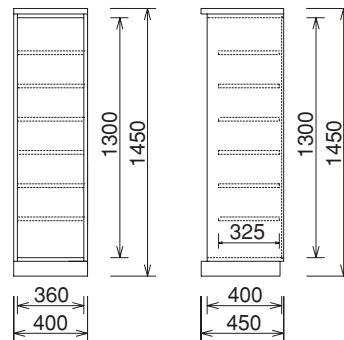

## 1. サイズと機能を選ぶ。

- 巾** : 300~1000、5cm間隔で対応。  
**高さ** : 1250~1750mm、5cm間隔で対応。  
**奥行** : フラット : D330・390・450mmの3種類から選択。  
 (奥行コード : D33・D40・D45)  
 カラ : D330・390・450mmの3種類から選択。  
 (奥行コード : D33・D40・D45)  
 ミスト : D345・405・465mmの3種類から選択。  
 (奥行コード : D34・D41・D46)  
 ※他の巾・高さも対応可能です。詳しくはP77~82をご覧ください。

扉がゆっくり閉まるダンパー内蔵のワンタッチ丁番を使用しています。

出し入れがスムーズで軽いレール付抽斗です。(H45は最下部のみ)

ボードにはアジャスターが付いており歪みを調整出来ます。

SDM-R4201R-18-D45-H45-NC

ミドルキャビネットA  
 SDH-R4201R-18-D45-H45 NC [ガラス扉]  
 サイズ : W400・D450・H1450  
 本体価格¥117,500

SDM-R4202-18-D45-HK45-NC

ミドルキャビネットB (引出付)  
 SDM-R4202-18-D45-HK45 NC  
 サイズ : W400・D450・H1450  
 本体価格¥117,500

※TVボードと連結される場合はH45 (H55) を品番に明記して下さい。

TV Board  
& Middle Cabinet

テレビボード&ミドルキャビネットの組み合わせ例

Flat

TVミドルボード SDM-R4884A-5-D50-H45 NC

サイズ：W1700・D500・H1450

本体価格 ¥290,000

ミドルキャビネットA SDM-R4201L-18-D45-H45 NC 「ガラス扉」

サイズ：W400・D450・H1450

本体価格 ¥117,500

ミドルキャビネットB(引出付) SDM-R4202-18-D45-HK45 NC

サイズ：W400・D450・H1450