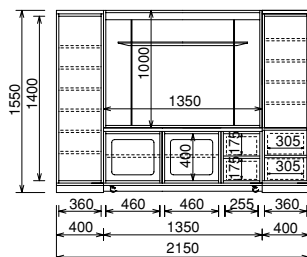

Middle Cabinet

ミドルキャビネット

1. サイズと機能を選ぶ。

- 巾** : 300~1000、5cm間隔で対応。
高さ : 1250~1750mm、5cm間隔で対応。
奥行 : フラット : D330・390・450mmの3種類から選択。
 (奥行コード : D33・D40・D45)
 カラ : D330・390・450mmの3種類から選択。
 (奥行コード : D33・D40・D45)
 ミスト : D345・405・465mmの3種類から選択。
 (奥行コード : D34・D41・D46)
 ※他の巾・高さも対応可能です。詳しくはP77~82をご覧ください。

サイズ: W400・D450・H1550

本体価格 ¥122,500

ミドルキャビネットB(引出付) SCM-R3202-26-D45-HK55-W CG

サイズ: W400・D450・H1550

本体価格 ¥122,500

total

本体価格 ¥440,000

TVローボード SCL-R3784A-D50-H45-S FO

サイズ: W1700・D500・H450

本体価格 ¥210,000

ミドルキャビネットA SCM-R3201L-26-D45-H45-S FO 「ガラス扉」

サイズ: W400・D450・H1550

本体価格 ¥122,500

total

本体価格 ¥332,500

TVミドルボード SCM-R3883A-7-D55-H55-S FO

サイズ: W1350・D550・H1550

本体価格 ¥240,000

ミドルキャビネットA SCM-R3201L-26-D45-H55-S FO 「ガラス扉」

サイズ: W400・D450・H1550

本体価格 ¥122,500

ミドルキャビネットB(引出付) SCM-R3202-26-D45-HK55-S FO

サイズ: W400・D450・H1550

本体価格 ¥122,500