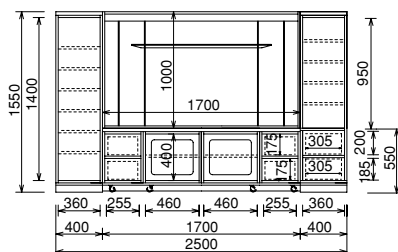

サイズ: W1350・D550・H1550

本体価格 ¥240,000

ミドルキャビネットA SCM-R3201L-26-D45-H55-S FO 「ガラス扉」

サイズ: W400・D450・H1550

本体価格 ¥122,500

ミドルキャビネットB(引出付) SCM-R3202-26-D45-HK55-S FO

サイズ: W400・D450・H1550

本体価格 ¥122,500

total

本体価格 ¥485,000

TVローボード SCL-R3784A-D55-H55-S FO

サイズ: W1700・D550・H550

本体価格 ¥210,000

アップラーボード(左開き) SCU-R3041L-34-D45-S FO 「ガラス扉」

サイズ: W400・D450・H1000

本体価格 ¥77,500

total

本体価格 ¥287,500

TVミドルボード SCM-R3884A-7-D55-H55-S FO

サイズ: W1700・D550・H1550

本体価格 ¥300,000

ミドルキャビネットA SCM-R3201L-26-D45-H55-S FO 「ガラス扉」

サイズ: W400・D450・H1550

本体価格 ¥122,500