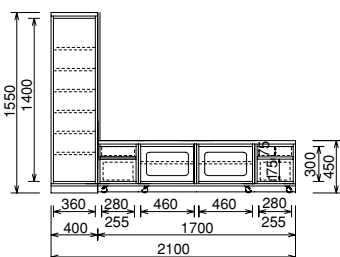

Middle Cabinet

ミドルキャビネット

1. サイズと機能を選ぶ。

- 巾** : 300~1000、5cm間隔で対応。
高さ : 1250~1750mm、5cm間隔で対応。
奥行 : フラット : D330・390・450mmの3種類から選択。
 (奥行コード : D33・D40・D45)
 カラ : D330・390・450mmの3種類から選択。
 (奥行コード : D33・D40・D45)
 ミスト : D345・405・465mmの3種類から選択。
 (奥行コード : D34・D41・D46)
 ※他の巾・高さも対応可能です。詳しくはP77~82をご覧ください。

出し入れがスムーズで軽いレール付抽斗です。(H45は最下部のみ)

ボードにはアジャスターが付いており歪みを調整出来ます。

SDM-R4201R-18-D45-H45-NC

ミドルキャビネットA
 SDH-R4201R-18-D45-H45 NC [ガラス扉]
 サイズ : W400・D450・H1450
 本体価格¥117,500

SDM-R4202-18-D45-HK45-NC

ミドルキャビネットB (引出付)
 SDM-R4202-18-D45-HK45 NC
 サイズ : W400・D450・H1450
 本体価格¥117,500

※TVボードと連結される場合はH45 (H55) を品番に明記して下さい。

Tv Board
& Middle Cabinet

テレビボード&ミドルキャビネットの組み合わせ例

Carra

TVミドルボード SCM-R3882-7-D55-H55-W CG

サイズ: W1000・D550・H1550

本体価格 ¥195,000

ミドルキャビネットA SCM-R3201L-26-D45-H55-W CG 「ガラス扉」

サイズ: W400・D450・H1550

本体価格 ¥122,500

ミドルキャビネットB(引出付) SCM-R3202-26-D45-HK55-W CG

サイズ: W400・D450・H1550

本体価格 ¥122,500

total

本体価格 ¥440,000

TVローボード SCL-R3784A-D50-H45-S FO