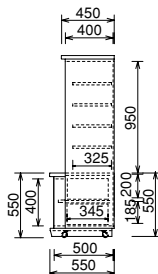

Middle Cabinet

ミドルキャビネット

1. サイズと機能を選ぶ。

- 巾** : 300~1000、5cm間隔で対応。
高さ : 1250~1750mm、5cm間隔で対応。
奥行 : フラット : D330・390・450mmの3種類から選択。
 (奥行コード : D33・D40・D45)
 カラ : D330・390・450mmの3種類から選択。
 (奥行コード : D33・D40・D45)
 ミスト : D345・405・465mmの3種類から選択。
 (奥行コード : D34・D41・D46)
 ※他の巾・高さも対応可能です。詳しくはP77~82をご覧ください。

サイズ: W1700・D500・H450

本体価格 ¥210,000

ミドルキャビネットA SCM-R3201L-26-D45-H45-S FO 「ガラス扉」

サイズ: W400・D450・H1550

本体価格 ¥122,500

total

本体価格 ¥332,500

TVミドルボード SCM-R3883A-7-D55-H55-S FO

サイズ: W1350・D550・H1550

本体価格 ¥240,000

ミドルキャビネットA SCM-R3201L-26-D45-H55-S FO 「ガラス扉」

サイズ: W400・D450・H1550

本体価格 ¥122,500

ミドルキャビネットB(引出付) SCM-R3202-26-D45-HK55-S FO

サイズ: W400・D450・H1550

本体価格 ¥122,500

total

本体価格 ¥485,000

TVローボード SCL-R3784A-D55-H55-S FO

サイズ: W1700・D550・H550

本体価格 ¥210,000

アップラーボード(左開き) SCU-R3041L-34-D45-S FO 「ガラス扉」

サイズ: W400・D450・H1000

本体価格 ¥77,500