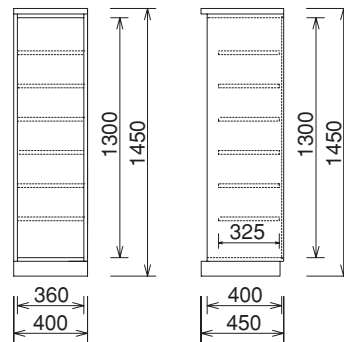

Middle Cabinet

ミドルキャビネット

1. サイズと機能を選ぶ。

- 巾** : 300~1000、5cm間隔で対応。
高さ : 1250~1750mm、5cm間隔で対応。
奥行 : フラット : D330・390・450mmの3種類から選択。
 (奥行コード : D33・D40・D45)
 カラ : D330・390・450mmの3種類から選択。
 (奥行コード : D33・D40・D45)
 ミスト : D345・405・465mmの3種類から選択。
 (奥行コード : D34・D41・D46)
 ※他の巾・高さも対応可能です。詳しくはP77~82をご覧ください。

注意 ●単体では転倒の危険性があります。壁面と固定してご使用ください。●TVボードと固定して転倒しにくく出来ます。「TVボードとジョイント穴付」とご指定ください。(無料)
 ●ボードにコード穴、空気穴は付いていません。

ナラ材の30mm厚の天板ときれいに仕上げられた9mm厚のバックパネル。壁面に固定し易いです。

巾木部分かき込み加工によりボードの背面が壁面にピッタリ納まります。W20mm・H80mm

扉がゆっくり閉まるダンパー内蔵のワンタッチ丁番を使用しています。

出し入れがスムーズで軽いレール付抽斗です。(H45は最下部のみ)

ボードにはアジャスターが付いており歪みを調整出来ます。

SDM-R4201R-18-D45-H45-NC

ミドルキャビネットA
 SDH-R4201R-18-D45-H45 NC [ガラス扉]
 サイズ : W400・D450・H1450
 本体価格¥117,500

SDM-R4202-18-D45-HK45-NC

ミドルキャビネットB (引出付)
 SDM-R4202-18-D45-HK45 NC
 サイズ : W400・D450・H1450
 本体価格¥117,500

※TVボードと連結される場合はH45 (H55) を品番に明記して下さい。

Tv Board
& Middle Cabinet

テレビボード&ミドルキャビネットの組み合わせ例

Carra

TVミドルボード SCM-R3882-7-D55-H55-W CG

サイズ: W1000・D550・H1550

本体価格 ¥195,000

ミドルキャビネットA SCM-R3201L-26-D45-H55-W CG 「ガラス扉」