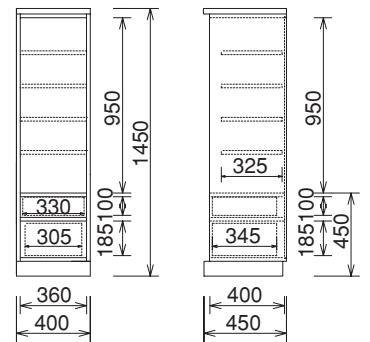

Middle Cabinet

ミドルキャビネット

1. サイズと機能を選ぶ。

- 巾** : 300~1000、5cm間隔で対応。
高さ : 1250~1750mm、5cm間隔で対応。
奥行 : フラット : D330・390・450mmの3種類から選択。
 (奥行コード : D33・D40・D45)
 カラ : D330・390・450mmの3種類から選択。
 (奥行コード : D33・D40・D45)
 ミスト : D345・405・465mmの3種類から選択。
 (奥行コード : D34・D41・D46)
 ※他の巾・高さも対応可能です。詳しくはP77~82をご覧ください。

出し入れがスムーズで軽いレール付抽斗です。(H45は最下部のみ)

ボードにはアジャスターが付いており歪みを調整出来ます。

SDM-R4201R-18-D45-H45-NC

ミドルキャビネットA
 SDH-R4201R-18-D45-H45 NC [ガラス扉]
 サイズ : W400・D450・H1450
 本体価格¥117,500

SDM-R4202-18-D45-HK45-NC

ミドルキャビネットB (引出付)
 SDM-R4202-18-D45-HK45 NC
 サイズ : W400・D450・H1450
 本体価格¥117,500

※TVボードと連結される場合はH45 (H55) を品番に明記して下さい。

Tv Board
& Middle Cabinet

テレビボード&ミドルキャビネットの組み合わせ例

Carra

TVミドルボード SCM-R3882-7-D55-H55-W CG

サイズ: W1000・D550・H1550

本体価格 ¥195,000

ミドルキャビネットA SCM-R3201L-26-D45-H55-W CG 「ガラス扉」

サイズ: W400・D450・H1550

本体価格 ¥122,500

ミドルキャビネットB(引出付) SCM-R3202-26-D45-HK55-W CG

サイズ: W400・D450・H1550

本体価格 ¥122,500

total

本体価格 ¥440,000

TVローボード SCL-R3784A-D50-H45-S FO