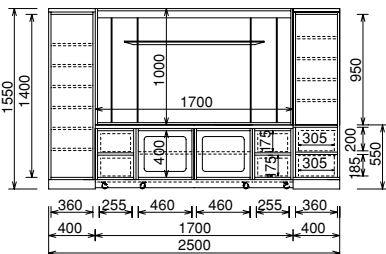

本体価格 ¥240,000

ミドルキャビネットA SAM-R1201L-26-D46-H55 LO 「ガラス扉」

サイズ: W400・D465・H1550

本体価格 ¥122,500

ミドルキャビネットB(引出付) SAM-R1202-26-D46-HK55 LO

サイズ: W400・D465・H1550

本体価格 ¥122,500

total

本体価格 ¥485,000

TVミドルボード SAM-R1887A-7-D56-H55 LO

サイズ: W1450・D565・H1550

本体価格 ¥250,000

ミドルキャビネットB(引出付) SAM-R1202-26-D46-HK55 LO

サイズ: W400・D465・H1550

本体価格 ¥122,500

total

本体価格 ¥372,500

TVミドルボード SAM-R1884A-7-D56-H55 LO

サイズ: W1700・D565・H1550

本体価格 ¥300,000

ミドルキャビネットA SAM-R1201L-26-D46-H55 LO 「ガラス扉」

サイズ: W400・D465・H1550

本体価格 ¥122,500

ミドルキャビネットB(引出付) SAM-R1202-26-D46-HK55 LO