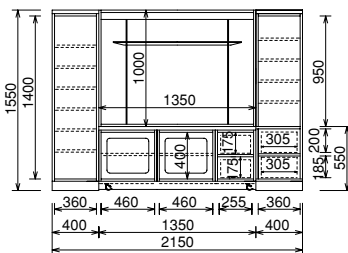

TVミドルボード SAM-R1882-7-D56-H55 LO

サイズ: W1000・D565・H1550

本体価格 ¥195,000

ミドルキャビネット SAM-R1201L-26-D46-H55 LO 「ガラス扉」

サイズ: W400・D465・H1550

本体価格 ¥122,500

ミドルキャビネットB(引出付) SAM-R1202-26-D46-HK55 LO

サイズ: W400・D465・H1550

本体価格 ¥122,500

total

本体価格 ¥440,000

TVローボード SAL-R1787A-D56-H55 LO

サイズ: W1450・D565・H550

本体価格 ¥172,500

ミドルキャビネットA SAM-R1201L-26-D46-H55 LO 「ガラス扉」

サイズ: W400・D465・H1550

本体価格 ¥122,500

ミドルキャビネットB(引出付) SAM-R1202-26-D46-HK55 LO

サイズ: W400・D465・H1550

本体価格 ¥122,500

total

本体価格 ¥417,500

TVミドルボード SAM-R1883A-7-D56-H55 LO

サイズ: W1350・D565・H1550

本体価格 ¥240,000

ミドルキャビネットA SAM-R1201L-26-D46-H55 LO 「ガラス扉」

サイズ: W400・D465・H1550

本体価格 ¥122,500

ミドルキャビネットB(引出付) SAM-R1202-26-D46-HK55 LO

サイズ: W400・D465・H1550

本体価格 ¥122,500

total