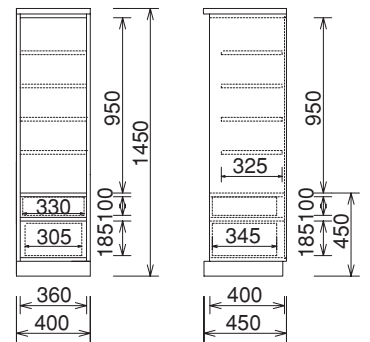

## 1. サイズと機能を選ぶ。

- 巾** : 300~1000、5cm間隔で対応。  
**高さ** : 1250~1750mm、5cm間隔で対応。  
**奥行** : フラット : D330・390・450mmの3種類から選択。  
 (奥行コード : D33・D40・D45)  
 カラ : D330・390・450mmの3種類から選択。  
 (奥行コード : D33・D40・D45)  
 ミスト : D345・405・465mmの3種類から選択。  
 (奥行コード : D34・D41・D46)  
 ※他の巾・高さも対応可能です。詳しくはP77~82をご覧ください。

扉がゆっくり閉まるダンパー内蔵のワンタッチ丁番を使用しています。

出し入れがスムーズで軽いレール付抽斗です。(H45は最下部のみ)

ボードにはアジャスターが付いており歪みを調整出来ます。

SDM-R4201R-18-D45-H45-NC

ミドルキャビネットA  
 SDH-R4201R-18-D45-H45 NC [ガラス扉]  
 サイズ : W400・D450・H1450  
 本体価格¥117,500

SDM-R4202-18-D45-HK45-NC

ミドルキャビネットB (引出付)  
 SDM-R4202-18-D45-HK45 NC  
 サイズ : W400・D450・H1450  
 本体価格¥117,500

※TVボードと連結される場合はH45 (H55) を品番に明記して下さい。

Tv Board  
& Middle Cabinet

テレビボード&ミドルキャビネットの組み合わせ例

Mist

TVミドルボード SAM-R1882-7-D56-H55 LO

サイズ: W1000・D565・H1550

本体価格 ¥195,000

ミドルキャビネット SAM-R1201L-26-D46-H55 LO 「ガラス扉」

サイズ: W400・D465・H1550

本体価格 ¥122,500

ミドルキャビネットB(引出付) SAM-R1202-26-D46-HK55 LO

サイズ: W400・D465・H1550