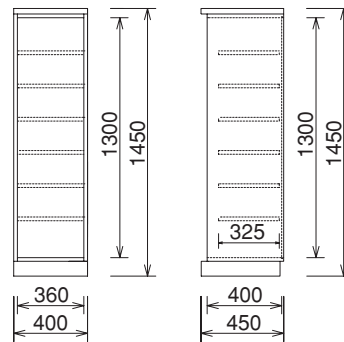

## 1. サイズと機能を選ぶ。

- 巾** : 300~1000、5cm間隔で対応。  
**高さ** : 1250~1750mm、5cm間隔で対応。  
**奥行** : フラット : D330・390・450mmの3種類から選択。  
 (奥行コード : D33・D40・D45)  
 カラ : D330・390・450mmの3種類から選択。  
 (奥行コード : D33・D40・D45)  
 ミスト : D345・405・465mmの3種類から選択。  
 (奥行コード : D34・D41・D46)  
 ※他の巾・高さも対応可能です。詳しくはP77~82をご覧ください。

扉がゆっくり閉まるダンパー内蔵のワンタッチ丁番を使用しています。

出し入れがスムーズで軽いレール付抽斗です。(H45は最下部のみ)

ボードにはアジャスターが付いており歪みを調整出来ます。

SDM-R4201R-18-D45-H45-NC

ミドルキャビネットA  
 SDH-R4201R-18-D45-H45 NC [ガラス扉]  
 サイズ : W400・D450・H1450  
 本体価格¥117,500

SDM-R4202-18-D45-HK45-NC

ミドルキャビネットB (引出付)  
 SDM-R4202-18-D45-HK45 NC  
 サイズ : W400・D450・H1450  
 本体価格¥117,500

※TVボードと連結される場合はH45 (H55) を品番に明記して下さい。

Tv Board  
& Middle Cabinet

テレビボード&ミドルキャビネットの組み合わせ例

Mist

TVミドルボード SAM-R1882-7-D56-H55 LO

サイズ: W1000・D565・H1550

本体価格 ¥195,000

ミドルキャビネット SAM-R1201L-26-D46-H55 LO 「ガラス扉」

サイズ: W400・D465・H1550

本体価格 ¥122,500

ミドルキャビネットB(引出付) SAM-R1202-26-D46-HK55 LO

サイズ: W400・D465・H1550