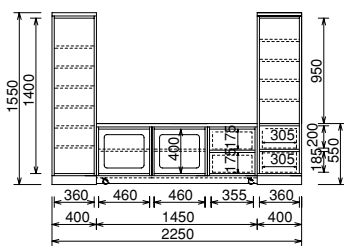

扉がゆっくり閉まるダンパー内蔵のワンタッチ丁番を使用しています。

出し入れがスムーズで軽いレール付抽斗です。(H45は最下部のみ)

ボードにはアジャスターが付いており歪みを調整出来ます。

SDM-R4201R-18-D45-H45-NC

ミドルキャビネットA  
 SDH-R4201R-18-D45-H45 NC [ガラス扉]  
 サイズ : W400・D450・H1450  
 本体価格¥117,500

SDM-R4202-18-D45-HK45-NC

ミドルキャビネットB (引出付)  
 SDM-R4202-18-D45-HK45 NC  
 サイズ : W400・D450・H1450  
 本体価格¥117,500

※TVボードと連結される場合はH45 (H55) を品番に明記して下さい。

Tv Board  
& Middle Cabinet

テレビボード&ミドルキャビネットの組み合わせ例

Mist

TVミドルボード SAM-R1882-7-D56-H55 LO

サイズ: W1000・D565・H1550

本体価格 ¥195,000

ミドルキャビネット SAM-R1201L-26-D46-H55 LO 「ガラス扉」

サイズ: W400・D465・H1550

本体価格 ¥122,500

ミドルキャビネットB(引出付) SAM-R1202-26-D46-HK55 LO

サイズ: W400・D465・H1550

本体価格 ¥122,500

total

本体価格 ¥440,000

TVローボード SAL-R1787A-D56-H55 LO

サイズ: W1450・D565・H550

本体価格 ¥172,500

ミドルキャビネットA SAM-R1201L-26-D46-H55 LO 「ガラス扉」

サイズ: W400・D465・H1550