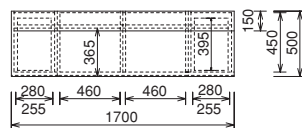

TVボードはスムーズで軽いレール付抽斗です。(H450は下段のみ)

TVボードは配線がしやすいようにキャスター付になっています。※安定性の為D40(ミストD41)にはキャスターが付きません。

パネルにはコード穴(155×65)が付いています。位置や大きさは変更出来ます。追加・変更1ヶ所に付 本体価格 ¥3,000 P112をご参照ください。

※写真のTVは50incTVです。

Carra

TVボード壁掛仕様 SCM-R3894A-5-D50-H45-S FO  
サイズ: W1700・D500・H1450  
本体価格 ¥325,000