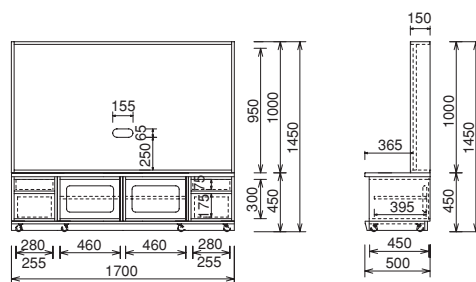

TVボードはスムーズで軽いレール付抽斗です。(H450は下段のみ)

TVボードは配線がしやすいようにキャスター付になっています。※安定性の為D40(ミストD41)にはキャスターが付きません。

パネルにはコード穴(155×65)が付いています。位置や大きさは変更出来ます。追加・変更1ヶ所に付 本体価格 ¥3,000 P112をご参照ください。

※写真のTVは50incTVです。

Carra

TVボード壁掛仕様 SCM-R3894A-5-D50-H45-S FO  
サイズ: W1700・D500・H1450  
本体価格 ¥325,000