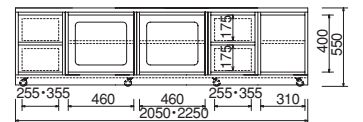

TVローボード  
 SDL-R4784A-D50-H45 NC  
 サイズ：W1700・D500・H450  
 本体価格 ¥210,000

TVローボード  
 SDL-R4788A-D50-H45 NC  
 サイズ：W1900・D500・H450  
 本体価格 ¥230,000

TVローボード  
 SDL-R4784A-D50-H55 NC  
 サイズ：W1700・D500・H550  
 本体価格 ¥210,000

TVローボード  
 SDL-R4788A-D50-H55 NC  
 サイズ：W1900・D500・H550  
 本体価格 ¥230,000

TVローボード  
 SDL-R4785A-D50-H45 NC  
 サイズ：W2050・D500・H450  
 本体価格 ¥262,500

TVローボード  
 SDL-R4789A-D50-H45 NC  
 サイズ：W2250・D500・H450  
 本体価格 ¥282,500

TVローボード  
 SDL-R4785A-D50-H55 NC  
 サイズ：W2050・D500・H550  
 本体価格 ¥262,500

TVローボード  
 SDL-R4789A-D50-H55 NC  
 サイズ：W2250・D500・H550  
 本体価格 ¥282,500

TVローボード  
 SDL-R4786A-D50-H45 NC  
 サイズ：W2400・D500・H450  
 本体価格 ¥322,500