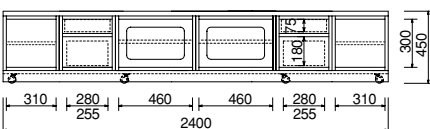

TVローボード  
 SDL-R4784A-D50-H45 NC  
 サイズ：W1700・D500・H450  
 本体価格 ¥210,000

TVローボード  
 SDL-R4788A-D50-H45 NC  
 サイズ：W1900・D500・H450  
 本体価格 ¥230,000

TVローボード  
 SDL-R4784A-D50-H55 NC  
 サイズ：W1700・D500・H550  
 本体価格 ¥210,000

TVローボード  
 SDL-R4788A-D50-H55 NC  
 サイズ：W1900・D500・H550  
 本体価格 ¥230,000

TVローボード  
 SDL-R4785A-D50-H45 NC  
 サイズ：W2050・D500・H450  
 本体価格 ¥262,500

TVローボード  
 SDL-R4789A-D50-H45 NC  
 サイズ：W2250・D500・H450  
 本体価格 ¥282,500

TVローボード  
 SDL-R4785A-D50-H55 NC  
 サイズ：W2050・D500・H550  
 本体価格 ¥262,500

TVローボード  
 SDL-R4789A-D50-H55 NC  
 サイズ：W2250・D500・H550  
 本体価格 ¥282,500

TVローボード  
 SDL-R4786A-D50-H45 NC  
 サイズ：W2400・D500・H450  
 本体価格 ¥322,500