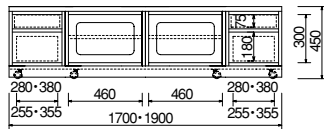

TVローボード  
 SDL-R4782-D50-H55 NC  
 サイズ：W1000・D500・H550  
 本体価格 ¥120,000

TVローボード  
 SDL-R4783A-D50-H55 NC  
 サイズ：W1350・D500・H550  
 本体価格 ¥162,500

TVローボード  
 SDL-R4787A-D50-H55 NC  
 サイズ：W1450・D500・H550  
 本体価格 ¥172,500

TVローボード  
 SDL-R4784A-D50-H45 NC  
 サイズ：W1700・D500・H450  
 本体価格 ¥210,000

TVローボード  
 SDL-R4788A-D50-H45 NC  
 サイズ：W1900・D500・H450  
 本体価格 ¥230,000

TVローボード  
 SDL-R4784A-D50-H55 NC  
 サイズ：W1700・D500・H550  
 本体価格 ¥210,000