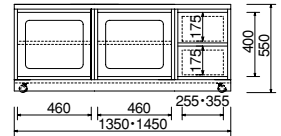

# FLAT & CARRA & MIST ORDER BOARD SYSTEM

TV Low Board

巾W1000・1350・1450・1700・1900・2050・2250・2400  
 奥行D390・450・500・550・高さH450・550  
 (奥行コード：D40・D45・D50・D55) (高さコードH45・H55)

フラット

ご注文例	SDL - R4784A - D50 - H45 NC	本体価格
	TVローボード 4枚戸	¥210,000
	奥行 高さ 木部色	
	サイズ：W1700・D500・H450	

カラーNC色

※ご注文後のキャンセル及び変更はできません。

Flat

TVローボード  
 SDL-R4783A-D50-H45 NC  
 サイズ：W1350・D500・H450  
 本体価格 ¥162,500

TVローボード  
 SDL-R4787A-D50-H45 NC  
 サイズ：W1450・D500・H450  
 本体価格 ¥172,500

TVローボード  
 SDL-R4782-D50-H45 NC  
 サイズ：W1000・D500・H450  
 本体価格 ¥120,000

TVローボード  
 SDL-R4782-D50-H55 NC  
 サイズ：W1000・D500・H550  
 本体価格 ¥120,000

TVローボード  
 SDL-R4783A-D50-H55 NC  
 サイズ：W1350・D500・H550  
 本体価格 ¥162,500

TVローボード  
 SDL-R4787A-D50-H55 NC  
 サイズ：W1450・D500・H550  
 本体価格 ¥172,500

TVローボード  
 SDL-R4784A-D50-H45 NC  
 サイズ：W1700・D500・H450  
 本体価格 ¥210,000

TVローボード  
 SDL-R4788A-D50-H45 NC  
 サイズ：W1900・D500・H450  
 本体価格 ¥230,000

TVローボード  
 SDL-R4784A-D50-H55 NC  
 サイズ：W1700・D500・H550  
 本体価格 ¥210,000