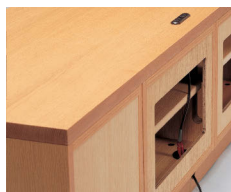

- TV台天板はナラ材の一枚板を使用/30mm厚の巾接着タイプ。
- ユニットシステムで分解できます。
- TV台にはキャスターが付いており配線がしやすいです。
- 台輪にアジャスター (TV台下部はキャスター付) が付いており歪みを調整できます。
- TVボード、ミドルキャビネットには巾木部分のかき込みがあり壁面にセットし易いです。
- TVミドルボードのバックパネルは25mmあります。また仕上がりもきれいです。(壁掛けTVには、使用できません)