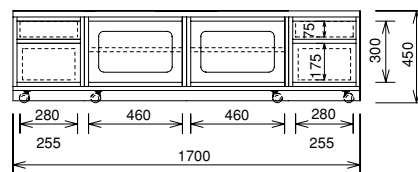

Carra

TVローボード SCL-R3784A-D50-H45-S F0

サイズ : W1700・D500・H450

本体価格 ¥210,000

※写真のTVは43incTVです。