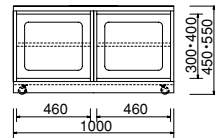

# FLAT & CARRA & MIST ORDER BOARD SYSTEM

TV Low Board

巾W1000・1350・1450・1700・1900・2050・2250・2400  
 奥行D390・450・500・550・高さH450・550  
 (奥行コード：D40・D45・D50・D55) (高さコードH45・H55)

フラット

ご注文例	SDL - R4784A - D50 - H45 NC	本体価格
	TVローボード 4枚戸	¥210,000
	奥行 高さ 木部色	
	サイズ：W1700・D500・H450	

カラーNC色

※ご注文後のキャンセル及び変更はできません。

Flat

TVローボード  
 SDL-R4783A-D50-H45 NC  
 サイズ：W1350・D500・H450  
 本体価格 ¥162,500

TVローボード  
 SDL-R4787A-D50-H45 NC  
 サイズ：W1450・D500・H450  
 本体価格 ¥172,500

TVローボード  
 SDL-R4782-D50-H45 NC  
 サイズ：W1000・D500・H450  
 本体価格 ¥120,000

TVローボード  
 SDL-R4782-D50-H55 NC  
 サイズ：W1000・D500・H550  
 本体価格 ¥120,000

TVローボード  
 SDL-R4783A-D50-H55 NC  
 サイズ：W1350・D500・H550  
 本体価格 ¥162,500

TVローボード  
 SDL-R4787A-D50-H55 NC  
 サイズ：W1450・D500・H550  
 本体価格 ¥172,500

TVローボード  
 SDL-R4784A-D50-H45 NC  
 サイズ：W1700・D500・H450  
 本体価格 ¥210,000

TVローボード  
 SDL-R4788A-D50-H45 NC  
 サイズ：W1900・D500・H450  
 本体価格 ¥230,000

TVローボード  
 SDL-R4784A-D50-H55 NC  
 サイズ：W1700・D500・H550  
 本体価格 ¥210,000