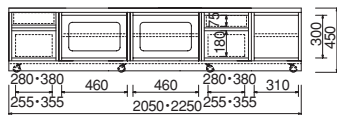

TVローボード  
 SDL-R4782-D50-H55 NC  
 サイズ：W1000・D500・H550  
 本体価格 ¥120,000

TVローボード  
 SDL-R4783A-D50-H55 NC  
 サイズ：W1350・D500・H550  
 本体価格 ¥162,500

TVローボード  
 SDL-R4787A-D50-H55 NC  
 サイズ：W1450・D500・H550  
 本体価格 ¥172,500

TVローボード  
 SDL-R4784A-D50-H45 NC  
 サイズ：W1700・D500・H450  
 本体価格 ¥210,000

TVローボード  
 SDL-R4788A-D50-H45 NC  
 サイズ：W1900・D500・H450  
 本体価格 ¥230,000

TVローボード  
 SDL-R4784A-D50-H55 NC  
 サイズ：W1700・D500・H550  
 本体価格 ¥210,000

TVローボード  
 SDL-R4788A-D50-H55 NC  
 サイズ：W1900・D500・H550  
 本体価格 ¥230,000

TVローボード  
 SDL-R4785A-D50-H45 NC  
 サイズ：W2050・D500・H450  
 本体価格 ¥262,500

TVローボード  
 SDL-R4789A-D50-H45 NC  
 サイズ：W2250・D500・H450  
 本体価格 ¥282,500