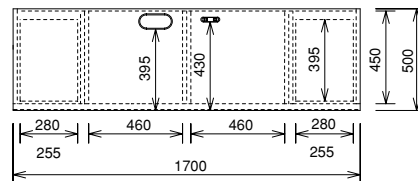

Carra

TVローボード SCL-R3784A-D50-H45-S F0

サイズ : W1700・D500・H450

本体価格 ¥210,000

※写真のTVは43incTVです。