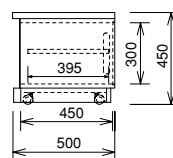

Carra

TVローボード SCL-R3784A-D50-H45-S F0

サイズ : W1700・D500・H450

本体価格 ¥210,000

※写真のTVは43incTVです。