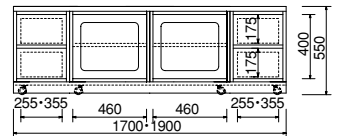

カラーNC色

※ご注文後のキャンセル及び変更はできません。

Flat

TVローボード  
 SDL-R4783A-D50-H45 NC  
 サイズ：W1350・D500・H450  
 本体価格 ¥162,500

TVローボード  
 SDL-R4787A-D50-H45 NC  
 サイズ：W1450・D500・H450  
 本体価格 ¥172,500

TVローボード  
 SDL-R4782-D50-H45 NC  
 サイズ：W1000・D500・H450  
 本体価格 ¥120,000

TVローボード  
 SDL-R4782-D50-H55 NC  
 サイズ：W1000・D500・H550  
 本体価格 ¥120,000

TVローボード  
 SDL-R4783A-D50-H55 NC  
 サイズ：W1350・D500・H550  
 本体価格 ¥162,500

TVローボード  
 SDL-R4787A-D50-H55 NC  
 サイズ：W1450・D500・H550  
 本体価格 ¥172,500

TVローボード  
 SDL-R4784A-D50-H45 NC  
 サイズ：W1700・D500・H450  
 本体価格 ¥210,000

TVローボード  
 SDL-R4788A-D50-H45 NC  
 サイズ：W1900・D500・H450  
 本体価格 ¥230,000

TVローボード  
 SDL-R4784A-D50-H55 NC  
 サイズ：W1700・D500・H550  
 本体価格 ¥210,000

TVローボード  
 SDL-R4788A-D50-H55 NC  
 サイズ：W1900・D500・H550  
 本体価格 ¥230,000

TVローボード  
 SDL-R4785A-D50-H45 NC  
 サイズ：W2050・D500・H450  
 本体価格 ¥262,500

TVローボード  
 SDL-R4789A-D50-H45 NC  
 サイズ：W2250・D500・H450  
 本体価格 ¥282,500