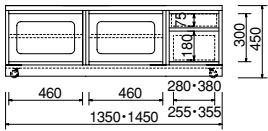

# FLAT & CARRA & MIST ORDER BOARD SYSTEM

TV Low Board

巾W1000・1350・1450・1700・1900・2050・2250・2400  
 奥行D390・450・500・550・高さH450・550  
 (奥行コード：D40・D45・D50・D55) (高さコードH45・H55)

フラット

ご注文例	SDL - R4784A - D50 - H45 NC	本体価格
	TVローボード 4枚戸	¥210,000
	奥行 高さ 木部色	
	サイズ：W1700・D500・H450	

カラーNC色

※ご注文後のキャンセル及び変更はできません。

Flat

TVローボード  
 SDL-R4783A-D50-H45 NC  
 サイズ：W1350・D500・H450  
 本体価格 ¥162,500

TVローボード  
 SDL-R4787A-D50-H45 NC  
 サイズ：W1450・D500・H450  
 本体価格 ¥172,500

TVローボード  
 SDL-R4782-D50-H45 NC  
 サイズ：W1000・D500・H450  
 本体価格 ¥120,000

TVローボード  
 SDL-R4782-D50-H55 NC  
 サイズ：W1000・D500・H550  
 本体価格 ¥120,000

TVローボード  
 SDL-R4783A-D50-H55 NC  
 サイズ：W1350・D500・H550  
 本体価格 ¥162,500

TVローボード  
 SDL-R4787A-D50-H55 NC  
 サイズ：W1450・D500・H550  
 本体価格 ¥172,500

TVローボード  
 SDL-R4784A-D50-H45 NC  
 サイズ：W1700・D500・H450  
 本体価格 ¥210,000

TVローボード  
 SDL-R4788A-D50-H45 NC  
 サイズ：W1900・D500・H450  
 本体価格 ¥230,000

TVローボード  
 SDL-R4784A-D50-H55 NC  
 サイズ：W1700・D500・H550  
 本体価格 ¥210,000