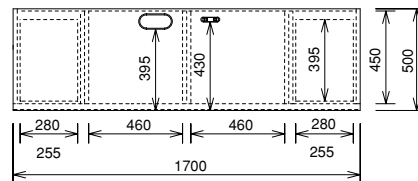

Carra

TVローボード SCL-R3784A-D50-H45-S F0

サイズ : W1700・D500・H450

本体価格 ¥210,000

※写真のTVは43incTVです。

FLAT & CARRA & MIST ORDER BOARD SYSTEM

Tv Low Board

巾W1000・1350・1450・1700・1900・2050・2250・2400
 奥行D390・450・500・550・高さH450・550
 (奥行コード：D40・D45・D50・D55) (高さコードH45・H55)

カラ

ご注文例	SCL-R3784A-D50-H45-S FO	本体価格
	¥210,000	
	TVローボード 4枚戸 奥行 高さ 把手 木部色	
	サイズ：W1700・D500・H450 把手S(スチール) カラーFO色	

※ご注文後のキャンセル及び変更はできません。

Carra

TVローボード
 SCL-R3783A-D50-H45-S FO
 サイズ：W1350・D500・H450
 本体価格 ¥162,500