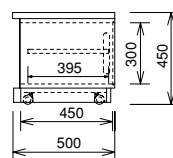

奥行 : フラット : 390・450・500・550mmの4種類から選択。

(奥行コード : D40・D45・D50・D55)

カラ : 390・450・500・550mmの4種類から選択。

(奥行コード : D40・D45・D50・D55)

ミスト : 405・465・515・565mmの4種類から選択。

(奥行コード : D41・D46・D51・D56)

※オプションはP110~115をご覧ください。

※BOXの入れ替えは同価格です。(BOXの数が変わる場合は別途料金が掛かります。)

Carra

TVローボード SCL-R3784A-D50-H45-S F0

サイズ : W1700・D500・H450

本体価格 ¥210,000

※写真のTVは43incTVです。

FLAT & CARRA & MIST ORDER BOARD SYSTEM

Tv Low Board

巾W1000・1350・1450・1700・1900・2050・2250・2400
 奥行D390・450・500・550・高さH450・550
 (奥行コード：D40・D45・D50・D55) (高さコードH45・H55)

カラ

ご注文例	SCL-R3784A-D50-H45-S FO	本体価格
	¥210,000	
	TVローボード 4枚戸 奥行 高さ 把手 木部色	
	サイズ：W1700・D500・H450 把手S(スチール) カラーFO色	

※ご注文後のキャンセル及び変更はできません。

Carra

TVローボード
 SCL-R3783A-D50-H45-S FO
 サイズ：W1350・D500・H450
 本体価格 ¥162,500