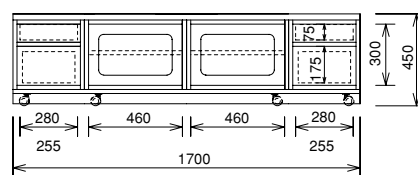

Carra

TVローボード SCL-R3784A-D50-H45-S F0

サイズ : W1700・D500・H450

本体価格 ¥210,000

※写真のTVは43incTVです。

FLAT & CARRA & MIST ORDER BOARD SYSTEM

Tv Low Board

巾W1000・1350・1450・1700・1900・2050・2250・2400
 奥行D390・450・500・550・高さH450・550
 (奥行コード：D40・D45・D50・D55) (高さコードH45・H55)

カラ

ご注文例	SCL-R3784A-D50-H45-S FO	本体価格
	¥210,000	
	TVローボード 4枚戸 奥行 高さ 把手 木部色	
	サイズ：W1700・D500・H450 把手S(スチール) カラーFO色	

※ご注文後のキャンセル及び変更はできません。

Carra

TVローボード
 SCL-R3783A-D50-H45-S FO
 サイズ：W1350・D500・H450
 本体価格 ¥162,500