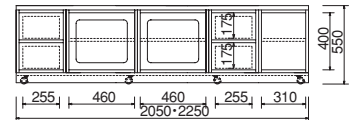

TVローボード
SCL-R3786A-D50-H45-S FO
サイズ：W2400・D500・H450
本体価格 ¥322,500