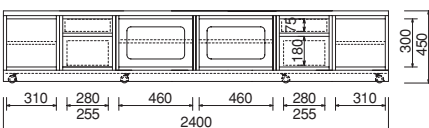

TVローボード
 SCL-R3788A-D50-H45-S FO
 サイズ：W1900・D500・H450
 本体価格 ¥230,000

TVローボード
 SCL-R3784A-D50-H55-S FO
 サイズ：W1700・D500・H550
 本体価格 ¥210,000

TVローボード
 SCL-R3788A-D50-H55-S FO
 サイズ：W1900・D500・H550
 本体価格 ¥230,000

TVローボード
 SCL-R3785A-D50-H45-S FO
 サイズ：W2050・D500・H450
 本体価格 ¥262,500

TVローボード
 SCL-R3789A-D50-H45-S FO
 サイズ：W2250・D500・H450
 本体価格 ¥282,500

TVローボード
 SCL-R3785A-D50-H55-S FO
 サイズ：W2050・D500・H550
 本体価格 ¥262,500

TVローボード
 SCL-R3789A-D50-H55-S FO
 サイズ：W2250・D500・H550
 本体価格 ¥282,500

TVローボード
 SCL-R3786A-D50-H45-S FO
 サイズ：W2400・D500・H450
 本体価格 ¥322,500

TVローボード
 SCL-R3786A-D50-H55-S FO
 サイズ：W2400・D500・H550
 本体価格 ¥322,500