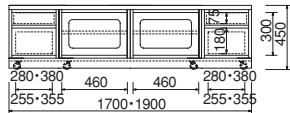

カラ

ご注文例	SCL-R3784A-D50-H45-S FO	本体価格
	¥210,000	
	TVローボード 4枚戸 奥行 高さ 把手 木部色	
	サイズ：W1700・D500・H450 把手S(スチール) カラーFO色	

※ご注文後のキャンセル及び変更はできません。

Carra

TVローボード
 SCL-R3783A-D50-H45-S FO
 サイズ：W1350・D500・H450
 本体価格 ¥162,500

TVローボード
 SCL-R3787A-D50-H45-S FO
 サイズ：W1450・D500・H450
 本体価格 ¥172,500

TVローボード
 SCL-R3782-D50-H45-W CG
 サイズ：W1000・D500・H450
 本体価格 ¥120,000

TVローボード
 SCL-R3782-D50-H55-W CG
 サイズ：W1000・D500・H550
 本体価格 ¥120,000

TVローボード
 SCL-R3783A-D50-H55-S FO
 サイズ：W1350・D500・H550
 本体価格 ¥162,500

TVローボード
 SCL-R3787A-D50-H55-S FO
 サイズ：W1450・D500・H550
 本体価格 ¥172,500

TVローボード
 SCL-R3784A-D50-H45-S FO
 サイズ：W1700・D500・H450
 本体価格 ¥210,000

TVローボード
 SCL-R3788A-D50-H45-S FO
 サイズ：W1900・D500・H450
 本体価格 ¥230,000

TVローボード
 SCL-R3784A-D50-H55-S FO
 サイズ：W1700・D500・H550
 本体価格 ¥210,000

TVローボード
 SCL-R3788A-D50-H55-S FO
 サイズ：W1900・D500・H550
 本体価格 ¥230,000