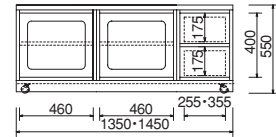

カラ

ご注文例	SCL-R3784A-D50-H45-S FO	本体価格
	¥210,000	
	TVローボード 4枚戸 奥行 高さ 把手 木部色	
	サイズ：W1700・D500・H450 把手S(スチール) カラーFO色	

※ご注文後のキャンセル及び変更はできません。

Carra

TVローボード
 SCL-R3783A-D50-H45-S FO
 サイズ：W1350・D500・H450
 本体価格 ¥162,500

TVローボード
 SCL-R3787A-D50-H45-S FO
 サイズ：W1450・D500・H450
 本体価格 ¥172,500

TVローボード
 SCL-R3782-D50-H45-W CG
 サイズ：W1000・D500・H450
 本体価格 ¥120,000

TVローボード
 SCL-R3782-D50-H55-W CG
 サイズ：W1000・D500・H550
 本体価格 ¥120,000

TVローボード
 SCL-R3783A-D50-H55-S FO
 サイズ：W1350・D500・H550
 本体価格 ¥162,500

TVローボード
 SCL-R3787A-D50-H55-S FO
 サイズ：W1450・D500・H550
 本体価格 ¥172,500

TVローボード
 SCL-R3784A-D50-H45-S FO
 サイズ：W1700・D500・H450
 本体価格 ¥210,000

TVローボード
 SCL-R3788A-D50-H45-S FO
 サイズ：W1900・D500・H450
 本体価格 ¥230,000

TVローボード
 SCL-R3784A-D50-H55-S FO
 サイズ：W1700・D500・H550
 本体価格 ¥210,000

TVローボード
 SCL-R3788A-D50-H55-S FO
 サイズ：W1900・D500・H550
 本体価格 ¥230,000