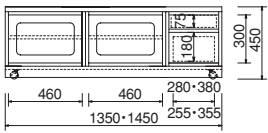

Carra

TVローボード SCL-R3784A-D50-H45-S F0

サイズ : W1700・D500・H450

本体価格 ¥210,000

※写真のTVは43incTVです。

FLAT & CARRA & MIST ORDER BOARD SYSTEM

Tv Low Board

巾W1000・1350・1450・1700・1900・2050・2250・2400
 奥行D390・450・500・550・高さH450・550
 (奥行コード：D40・D45・D50・D55) (高さコードH45・H55)

カラ

ご注文例	SCL-R3784A-D50-H45-S FO	本体価格
	¥210,000	
	TVローボード 4枚戸 奥行 高さ 把手 木部色	
	サイズ：W1700・D500・H450 把手S(スチール) カラーFO色	

※ご注文後のキャンセル及び変更はできません。

Carra

TVローボード
 SCL-R3783A-D50-H45-S FO
 サイズ：W1350・D500・H450
 本体価格 ¥162,500

TVローボード
 SCL-R3787A-D50-H45-S FO
 サイズ：W1450・D500・H450
 本体価格 ¥172,500

TVローボード
 SCL-R3782-D50-H45-W CG
 サイズ：W1000・D500・H450
 本体価格 ¥120,000

TVローボード
 SCL-R3782-D50-H55-W CG
 サイズ：W1000・D500・H550
 本体価格 ¥120,000

TVローボード
 SCL-R3783A-D50-H55-S FO
 サイズ：W1350・D500・H550
 本体価格 ¥162,500

TVローボード
 SCL-R3787A-D50-H55-S FO
 サイズ：W1450・D500・H550
 本体価格 ¥172,500

TVローボード
 SCL-R3784A-D50-H45-S FO
 サイズ：W1700・D500・H450
 本体価格 ¥210,000