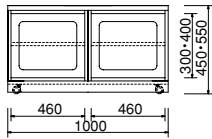

Carra

TVローボード SCL-R3784A-D50-H45-S F0

サイズ : W1700・D500・H450

本体価格 ¥210,000

※写真のTVは43incTVです。

FLAT & CARRA & MIST ORDER BOARD SYSTEM

Tv Low Board

巾W1000・1350・1450・1700・1900・2050・2250・2400
 奥行D390・450・500・550・高さH450・550
 (奥行コード：D40・D45・D50・D55) (高さコードH45・H55)

カラ

ご注文例	SCL-R3784A-D50-H45-S FO	本体価格
	¥210,000	
	TVローボード 4枚戸 奥行 高さ 把手 木部色	
	サイズ：W1700・D500・H450 把手S(スチール) カラーFO色	

※ご注文後のキャンセル及び変更はできません。

Carra

TVローボード
 SCL-R3783A-D50-H45-S FO
 サイズ：W1350・D500・H450
 本体価格 ¥162,500

TVローボード
 SCL-R3787A-D50-H45-S FO
 サイズ：W1450・D500・H450
 本体価格 ¥172,500

TVローボード
 SCL-R3782-D50-H45-W CG
 サイズ：W1000・D500・H450
 本体価格 ¥120,000

TVローボード
 SCL-R3782-D50-H55-W CG
 サイズ：W1000・D500・H550
 本体価格 ¥120,000

TVローボード
 SCL-R3783A-D50-H55-S FO
 サイズ：W1350・D500・H550
 本体価格 ¥162,500

TVローボード
 SCL-R3787A-D50-H55-S FO
 サイズ：W1450・D500・H550
 本体価格 ¥172,500

TVローボード
 SCL-R3784A-D50-H45-S FO
 サイズ：W1700・D500・H450
 本体価格 ¥210,000