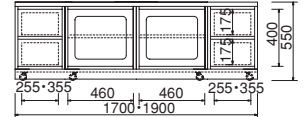

TVローボード
 SCL-R3787A-D50-H45-S FO
 サイズ：W1450・D500・H450
 本体価格 ¥172,500

TVローボード
 SCL-R3782-D50-H45-W CG
 サイズ：W1000・D500・H450
 本体価格 ¥120,000

TVローボード
 SCL-R3782-D50-H55-W CG
 サイズ：W1000・D500・H550
 本体価格 ¥120,000

TVローボード
 SCL-R3783A-D50-H55-S FO
 サイズ：W1350・D500・H550
 本体価格 ¥162,500

TVローボード
 SCL-R3787A-D50-H55-S FO
 サイズ：W1450・D500・H550
 本体価格 ¥172,500

TVローボード
 SCL-R3784A-D50-H45-S FO
 サイズ：W1700・D500・H450
 本体価格 ¥210,000

TVローボード
 SCL-R3788A-D50-H45-S FO
 サイズ：W1900・D500・H450
 本体価格 ¥230,000

TVローボード
 SCL-R3784A-D50-H55-S FO
 サイズ：W1700・D500・H550
 本体価格 ¥210,000

TVローボード
 SCL-R3788A-D50-H55-S FO
 サイズ：W1900・D500・H550
 本体価格 ¥230,000

TVローボード
 SCL-R3785A-D50-H45-S FO
 サイズ：W2050・D500・H450
 本体価格 ¥262,500

TVローボード
 SCL-R3789A-D50-H45-S FO
 サイズ：W2250・D500・H450
 本体価格 ¥282,500

TVローボード
 SCL-R3785A-D50-H55-S FO
 サイズ：W2050・D500・H550
 本体価格 ¥262,500