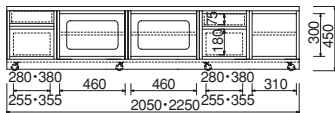

TVローボード
 SCL-R3783A-D50-H55-S FO
 サイズ：W1350・D500・H550
 本体価格 ¥162,500

TVローボード
 SCL-R3787A-D50-H55-S FO
 サイズ：W1450・D500・H550
 本体価格 ¥172,500

TVローボード
 SCL-R3784A-D50-H45-S FO
 サイズ：W1700・D500・H450
 本体価格 ¥210,000

TVローボード
 SCL-R3788A-D50-H45-S FO
 サイズ：W1900・D500・H450
 本体価格 ¥230,000

TVローボード
 SCL-R3784A-D50-H55-S FO
 サイズ：W1700・D500・H550
 本体価格 ¥210,000

TVローボード
 SCL-R3788A-D50-H55-S FO
 サイズ：W1900・D500・H550
 本体価格 ¥230,000

TVローボード
 SCL-R3785A-D50-H45-S FO
 サイズ：W2050・D500・H450
 本体価格 ¥262,500

TVローボード
 SCL-R3789A-D50-H45-S FO
 サイズ：W2250・D500・H450
 本体価格 ¥282,500

TVローボード
 SCL-R3785A-D50-H55-S FO
 サイズ：W2050・D500・H550
 本体価格 ¥262,500