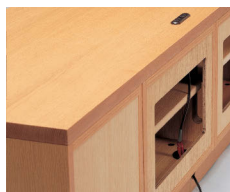

- TV台天板はナラ材の一枚板を使用/30mm厚の巾接着タイプ。
- ユニットシステムで分解できます。
- TV台にはキャスターが付いており配線がしやすいです。
- 台輪にアジャスター (TV台下部はキャスター付) が付いており歪みを調整できます。
- TVボード、ミドルキャビネットには巾木部分のかき込みがあり壁面にセットし易いです。
- TVミドルボードのバックパネルは25mmあります。また仕上がりもきれいです。(壁掛けTVには、使用できません)