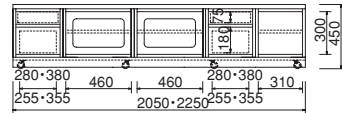

TVローボード
SAL-R1787A-D51-H55 LO
サイズ：W1450・D515・H550
本体価格 ¥172,500

TVローボード
SAL-R1784A-D51-H45 LO
サイズ：W1700・D515・H450
本体価格 ¥210,000

TVローボード
SAL-R1788A-D51-H45 LO
サイズ：W1900・D515・H450
本体価格 ¥230,000

TVローボード
SAL-R1784A-D51-H55 LO
サイズ：W1700・D515・H550
本体価格 ¥210,000

TVローボード
SAL-R1788A-D51-H55 LO
サイズ：W1900・D515・H550
本体価格 ¥230,000

TVローボード
SAL-R1785A-D51-H45 LO
サイズ：W2050・D515・H450
本体価格 ¥262,500

TVローボード
SAL-R1789A-D51-H45 LO
サイズ：W2250・D515・H450
本体価格 ¥282,500

TVローボード
SAL-R1785A-D51-H55 LO
サイズ：W2050・D515・H550
本体価格 ¥262,500