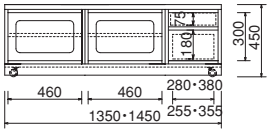

Carra

TVローボード SCL-R3784A-D50-H45-S F0

サイズ : W1700・D500・H450

本体価格 ¥210,000

※写真のTVは43incTVです。

FLAT & CARRA & MIST ORDER BOARD SYSTEM

Tv Low Board

巾W1000・1350・1450・1700・1900・2050・2250・2400

奥行D405・465・515・565・高さH450・550

(奥行コード：D41・D46・D51・D56) (高さコードH45・H55)

ミスト

ご注文例	SAL - R1787A - D51-H45 LO	本体価格
	↓	¥172,500
	TVローボード 3枚戸	奥行 高さ 木部色
	サイズ：W1450・D515・H450	カラー-L0色

※ご注文後のキャンセル及び変更はできません。

Mist

TVローボード
SAL-R1783A-D51-H45 LO
サイズ：W1350・D515・H450
本体価格 ¥162,500

TVローボード
SAL-R1787A-D51-H45 LO
サイズ：W1450・D515・H450
本体価格 ¥172,500

TVローボード
SAL-R1782-D51-H45 LO
サイズ：W1000・D515・H450
本体価格 ¥120,000

SAL-R1782-D51-H55 LO
サイズ：W1000・D515・H550
本体価格 ¥120,000

TVローボード
SAL-R1783A-D51-H55 LO
サイズ：W1350・D515・H550
本体価格 ¥162,500