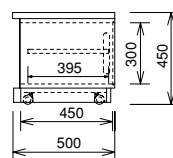

奥行 : フラット : 390・450・500・550mmの4種類から選択。

(奥行コード : D40・D45・D50・D55)

カラ : 390・450・500・550mmの4種類から選択。

(奥行コード : D40・D45・D50・D55)

ミスト : 405・465・515・565mmの4種類から選択。

(奥行コード : D41・D46・D51・D56)

※オプションはP110~115をご覧ください。

※BOXの入れ替えは同価格です。(BOXの数が変わる場合は別途料金が掛かります。)

Carra

TVローボード SCL-R3784A-D50-H45-S F0

サイズ : W1700・D500・H450

本体価格 ¥210,000

※写真のTVは43incTVです。

FLAT & CARRA & MIST ORDER BOARD SYSTEM

Tv Low Board

巾W1000・1350・1450・1700・1900・2050・2250・2400