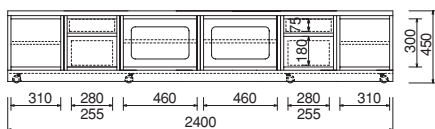

TVローボード
SAL-R1786A-D51-H55 LO
サイズ：W2400・D515・H550
本体価格 ¥322,500