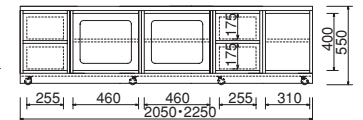

TVローボード
SAL-R1786A-D51-H45 LO
サイズ：W2400・D515・H450
本体価格 ¥322,500