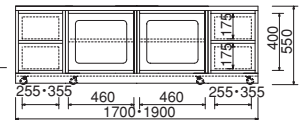

TVローボード
SAL-R1787A-D51-H55 LO
サイズ：W1450・D515・H550
本体価格 ¥172,500

TVローボード
SAL-R1784A-D51-H45 LO
サイズ：W1700・D515・H450
本体価格 ¥210,000

TVローボード
SAL-R1788A-D51-H45 LO
サイズ：W1900・D515・H450
本体価格 ¥230,000

TVローボード
SAL-R1784A-D51-H55 LO
サイズ：W1700・D515・H550
本体価格 ¥210,000

TVローボード
SAL-R1788A-D51-H55 LO
サイズ：W1900・D515・H550
本体価格 ¥230,000

TVローボード
SAL-R1785A-D51-H45 LO
サイズ：W2050・D515・H450
本体価格 ¥262,500

TVローボード
SAL-R1789A-D51-H45 LO
サイズ：W2250・D515・H450
本体価格 ¥282,500

TVローボード
SAL-R1785A-D51-H55 LO
サイズ：W2050・D515・H550
本体価格 ¥262,500