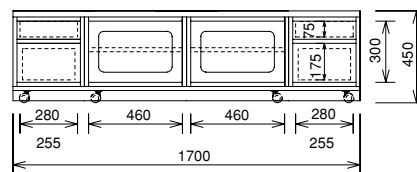

Carra

TVローボード SCL-R3784A-D50-H45-S F0

サイズ : W1700・D500・H450

本体価格 ¥210,000

※写真のTVは43incTVです。

FLAT & CARRA & MIST ORDER BOARD SYSTEM

Tv Low Board

巾W1000・1350・1450・1700・1900・2050・2250・2400