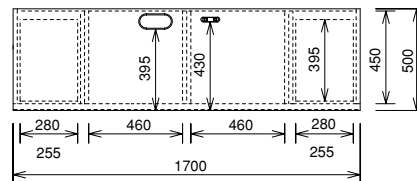

Carra

TVローボード SCL-R3784A-D50-H45-S F0

サイズ : W1700・D500・H450

本体価格 ¥210,000

※写真のTVは43incTVです。

FLAT & CARRA & MIST ORDER BOARD SYSTEM

Tv Low Board

巾W1000・1350・1450・1700・1900・2050・2250・2400