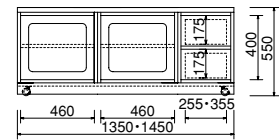

TVローボード
SAL-R1787A-D51-H45 LO
サイズ：W1450・D515・H450
本体価格 ¥172,500

TVローボード
SAL-R1782-D51-H45 LO
サイズ：W1000・D515・H450
本体価格 ¥120,000

SAL-R1782-D51-H55 LO
サイズ：W1000・D515・H550
本体価格 ¥120,000

TVローボード
SAL-R1783A-D51-H55 LO
サイズ：W1350・D515・H550
本体価格 ¥162,500

TVローボード
SAL-R1787A-D51-H55 LO
サイズ：W1450・D515・H550
本体価格 ¥172,500

TVローボード
SAL-R1784A-D51-H45 LO
サイズ：W1700・D515・H450
本体価格 ¥210,000

TVローボード
SAL-R1788A-D51-H45 LO
サイズ：W1900・D515・H450
本体価格 ¥230,000

TVローボード
SAL-R1784A-D51-H55 LO
サイズ：W1700・D515・H550
本体価格 ¥210,000