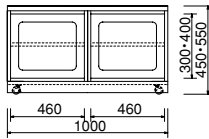

Carra

TVローボード SCL-R3784A-D50-H45-S F0

サイズ : W1700・D500・H450

本体価格 ¥210,000

※写真のTVは43incTVです。

FLAT & CARRA & MIST ORDER BOARD SYSTEM

Tv Low Board

巾W1000・1350・1450・1700・1900・2050・2250・2400

奥行D405・465・515・565・高さH450・550

(奥行コード：D41・D46・D51・D56) (高さコードH45・H55)

ミスト

ご注文例	SAL - R1787A - D51-H45 LO	本体価格
	↓	¥172,500
	TVローボード 3枚戸	奥行 高さ 木部色
	サイズ：W1450・D515・H450	カラー-L0色

※ご注文後のキャンセル及び変更はできません。

Mist

TVローボード
SAL-R1783A-D51-H45 LO
サイズ：W1350・D515・H450
本体価格 ¥162,500

TVローボード
SAL-R1787A-D51-H45 LO
サイズ：W1450・D515・H450
本体価格 ¥172,500

TVローボード
SAL-R1782-D51-H45 LO
サイズ：W1000・D515・H450
本体価格 ¥120,000

SAL-R1782-D51-H55 LO
サイズ：W1000・D515・H550
本体価格 ¥120,000

TVローボード
SAL-R1783A-D51-H55 LO
サイズ：W1350・D515・H550
本体価格 ¥162,500