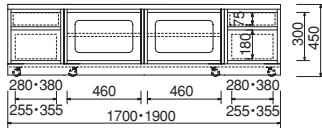

TVローボード
SAL-R1787A-D51-H45 LO
サイズ：W1450・D515・H450
本体価格 ¥172,500

TVローボード
SAL-R1782-D51-H45 LO
サイズ：W1000・D515・H450
本体価格 ¥120,000

SAL-R1782-D51-H55 LO
サイズ：W1000・D515・H550
本体価格 ¥120,000

TVローボード
SAL-R1783A-D51-H55 LO
サイズ：W1350・D515・H550
本体価格 ¥162,500

TVローボード
SAL-R1787A-D51-H55 LO
サイズ：W1450・D515・H550
本体価格 ¥172,500

TVローボード
SAL-R1784A-D51-H45 LO
サイズ：W1700・D515・H450
本体価格 ¥210,000

TVローボード
SAL-R1788A-D51-H45 LO
サイズ：W1900・D515・H450
本体価格 ¥230,000

TVローボード
SAL-R1784A-D51-H55 LO
サイズ：W1700・D515・H550
本体価格 ¥210,000