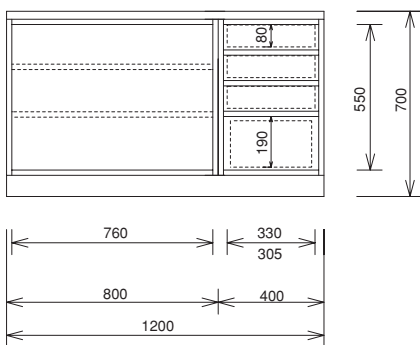

Corner Board

コーナーボード

1. サイズと機能を選ぶ。

高さ：450・550・700・850mmの4種類から選択

奥行：フラット：390・450mm（奥行コード：D40・D45）
 カラ：390・450mm（奥行コード：D40・D45）
 ミスト：405・465mm（奥行コード：D41・D46）
 の2種類から選択。

※奥行は壁平面からを示します。

- 高さ 450 / フラット：SDC-R4240-D40 ・ カラ：SCC-R3240-D40 ・ 本体価格 ¥150,000
 ミスト：SAC-R1240-D41
 (サイズW1118・D784・H450)
 フラット：SDC-R4240-D45 ・ カラ：SCC-R3240-D45 ・ 本体価格 ¥150,000
 ミスト：SAC-R1240-D46
 (サイズW1203・D810・H450)
- 高さ 550 / フラット：SDC-R4250-D40 ・ カラ：SCC-R3250-D40 ・ 本体価格 ¥150,000
 ミスト：SAC-R1250-D41
 (サイズW1118・D784・H550)
 フラット：SDC-R4250-D45 ・ カラ：SCC-R3250-D45 ・ 本体価格 ¥150,000
 ミスト：SAC-R1250-D46
 (サイズW1203・D810・H550)
- 高さ 700 / フラット：SDC-R4260-D40 ・ カラ：SCC-R3260-D40 ・ 本体価格 ¥160,000
 ミスト：SAC-R1260-D41
 (サイズW1118・D784・H700)
 フラット：SDC-R4260-D45 ・ カラ：SCC-R3260-D45 ・ 本体価格 ¥160,000
 ミスト：SAC-R1260-D46
 (サイズW1203・D810・H700)
- 高さ 850 / フラット：SDC-R4270-D40 ・ カラ：SCC-R3270-D40 ・ 本体価格 ¥170,000
 ミスト：SAC-R1270-D41
 (サイズW1118・D784・H850)
 フラット：SDC-R4270-D45 ・ カラ：SCC-R3270-D45 ・ 本体価格 ¥170,000
 ミスト：SAC-R1270-D46
 (サイズW1203・D810・H850)

※指定がない場合は板棚、ガラスの場合は「ガラス棚」と明記して下さい。

※写真のTVは32incTVです。

Flat コーナーボード SDC-R4260-D45 LO
 サイズ：W1203・D810・H700
 本体価格 ¥160,000

Corner Board + Side Board

コーナーボードとサイドボードの組み合わせ

Carra

サイドボード
SCS-R3163R-4-D45- S LO (全て板扉)
サイズ：W1200・D450・H700
本体価格 ¥162,500

コーナーボード
SCC-R3260-D45 LO
サイズ：W1203・D810・H700
本体価格 ¥160,000

total
本体価格 ¥322,500

SCS-R3163R-4-D45-S LO (全て板扉)
SAS-R1163R-4-D46 LO (全てガラス扉)

Mist

サイドボード
SAS-R1163R-4-D46 LO (全てガラス扉)
サイズ：W1200・D465・H700
本体価格 ¥162,500

コーナーボード
SAC-R1260-D46 LO
サイズ：W1203・D810・H700
本体価格 ¥160,000

total
本体価格 ¥322,500