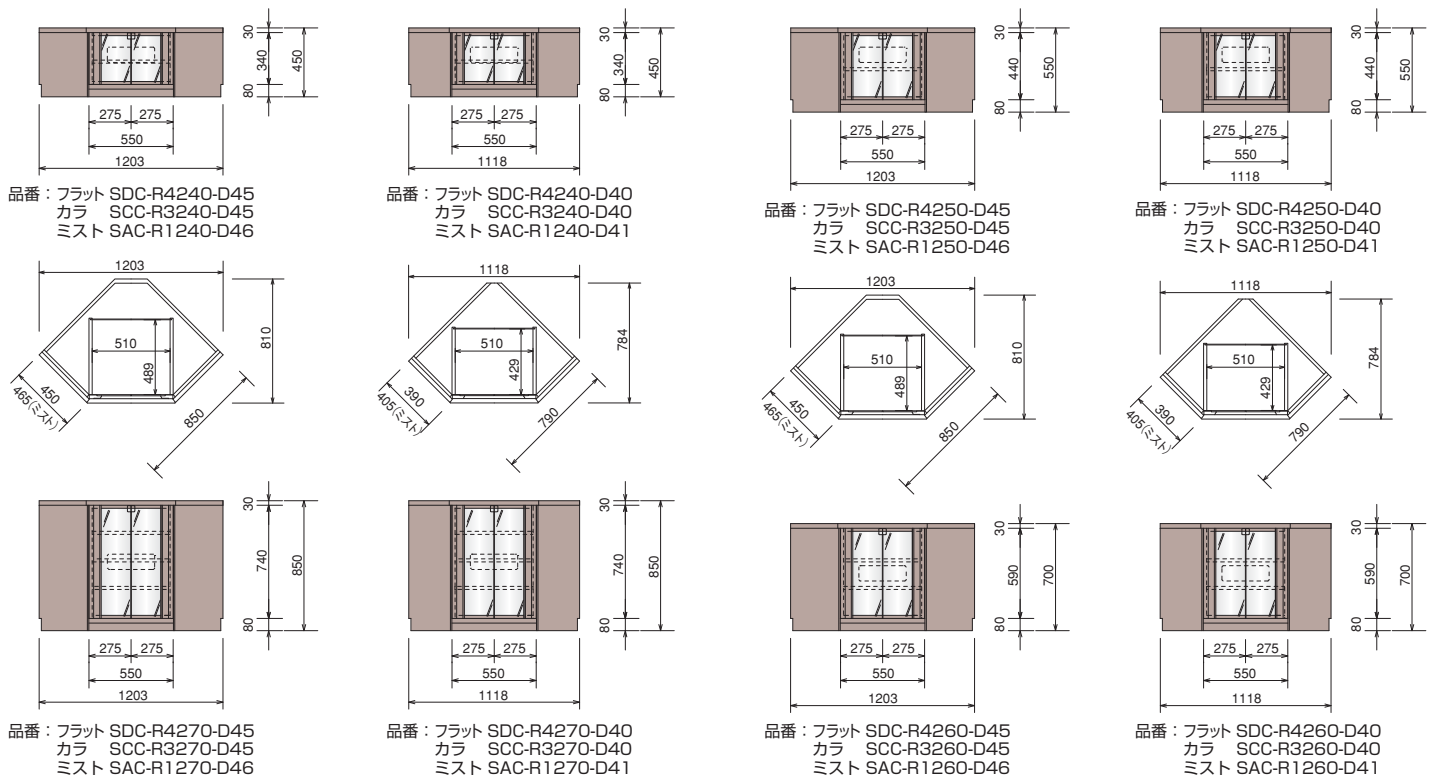

Corner Board

コーナーボード

1. サイズと機能を選ぶ。

高さ：450・550・700・850mmの4種類から選択

奥行：フラット：390・450mm（奥行コード：D40・D45）
 カラ：390・450mm（奥行コード：D40・D45）
 ミスト：405・465mm（奥行コード：D41・D46）
 の2種類から選択。

※奥行は壁平面からを示します。

- 高さ 450 / フラット：SDC-R4240-D40 ・ カラ：SCC-R3240-D40 ・ 本体価格 ¥150,000
 ミスト：SAC-R1240-D41
 (サイズW1118・D784・H450)
 フラット：SDC-R4240-D45 ・ カラ：SCC-R3240-D45 ・ 本体価格 ¥150,000
 ミスト：SAC-R1240-D46
 (サイズW1203・D810・H450)
- 高さ 550 / フラット：SDC-R4250-D40 ・ カラ：SCC-R3250-D40 ・ 本体価格 ¥150,000
 ミスト：SAC-R1250-D41
 (サイズW1118・D784・H550)
 フラット：SDC-R4250-D45 ・ カラ：SCC-R3250-D45 ・ 本体価格 ¥150,000
 ミスト：SAC-R1250-D46
 (サイズW1203・D810・H550)
- 高さ 700 / フラット：SDC-R4260-D40 ・ カラ：SCC-R3260-D40 ・ 本体価格 ¥160,000
 ミスト：SAC-R1260-D41
 (サイズW1118・D784・H700)
 フラット：SDC-R4260-D45 ・ カラ：SCC-R3260-D45 ・ 本体価格 ¥160,000
 ミスト：SAC-R1260-D46
 (サイズW1203・D810・H700)
- 高さ 850 / フラット：SDC-R4270-D40 ・ カラ：SCC-R3270-D40 ・ 本体価格 ¥170,000
 ミスト：SAC-R1270-D41
 (サイズW1118・D784・H850)
 フラット：SDC-R4270-D45 ・ カラ：SCC-R3270-D45 ・ 本体価格 ¥170,000
 ミスト：SAC-R1270-D46
 (サイズW1203・D810・H850)

- 天板はフラッシュ構造です。
- ガラスは5mm強化ガラスです。
- 台輪にアジャスターが付いており歪みを調整できます。
- 巾木部分のかき込みがあり壁面にセットしやすい。
- ボードの背面は配線がしやすくなっています。

2. サービスオーダーを選ぶ。

扉タイプ：板扉とガラス扉が同価格で選べます。

※指定がない場合はガラス扉、板扉の場合は「板扉」と明記して下さい。

棚板：板棚とガラス棚が同価格で選べます。

※指定がない場合は板棚、ガラスの場合は「ガラス棚」と明記して下さい。

※写真のTVは32incTVです。

Flat コーナーボード SDC-R4260-D45 LO
 サイズ：W1203・D810・H700
 本体価格 ¥160,000

Corner Board + Side Board

コーナーボードとサイドボードの組み合わせ

Carra

サイドボード
SCS-R3163R-4-D45- S LO (全て板扉)
サイズ：W1200・D450・H700
本体価格 ¥162,500

コーナーボード
SAC-R1260-D46 LO
サイズ：W1203・D810・H700
本体価格 ¥160,000

total
本体価格 ¥322,500