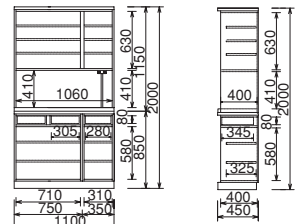

## 1.サイズを選ぶ。

**巾**：550~2700mm、5cm間隔で対応。

**高さ**：1700~2550mm、5cm間隔で対応。

**奥行**：フラット：330・390・450mm (奥行コード：D33・D40・D45)  
 カラ：330・390・450mm (奥行コード：D33・D40・D45)  
 ミスト：345・405・465mm (奥行コード：D34・D41・D46)

の3種類から選択。

### 上置き棚板枚数

※上置き高さ1200mm以上のものは上置き棚板枚数6枚・  
 上置き高さ1100・1150mmは上置き棚板枚数5枚・  
 上置き高さ1050mm以下のものは上置き棚板枚数4枚になります。

※オープンボード・オプションはP110~114をご覧ください。

**注意** 単体では転倒の危険性があります。壁面に固定してご使用下さい。

- ユニットシステムで分解できます。
- 台輪にアジャスターが付いており歪みを調整できます。
- 中木部分のかき込みがあり壁面にセットし易いです。
- ボードのバックパネルは9mmあります。壁面に固定し易いです。
- 扉がゆっくり閉まるダンパー内蔵ワンタッチ丁番を使用しています。

## Flat

ダイニングボード  
 SDH-R4183S-44-B-D45 HB「上台板扉」  
 サイズ：W1100・D450・H2000  
 本体価格 ¥300,000

### オプション

- スライドテーブル  
**本体価格 ¥20,000up**  
 ※オープンボードには標準でコンセントが付いています。  
 (プレーカー付コンセント)  
 ※奥行の狭いタイプは抽斗にプラスチックトレイが付いて  
 いませんのでご注意ください。  
 ※奥行330 (ミスト345) タイプにはスライドテーブル大  
 (2、3枚扉分の巾用)が取り付けられません。

total  
 本体価格 ¥320,000