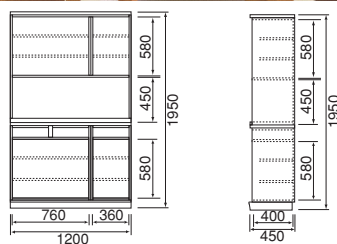

## Flat

ダイニングボード  
 SDH-R4183S-44-B-D45 HB「上台板扉」  
 サイズ：W1100・D450・H2000  
 本体価格 ¥300,000

### オプション

- スライドテーブル  
**本体価格 ¥20,000up**  
 ※オープンボードには標準でコンセントが付いています。  
 (プレーカー付コンセント)  
 ※奥行の狭いタイプは抽斗にプラスチックトレイが付いて  
 いませんのでご注意ください。  
 ※奥行330 (ミスト345) タイプにはスライドテーブル大  
 (2、3枚扉分の巾用)が取り付けられません。

total  
 本体価格 ¥320,000

## Carra

ダイニングボード  
 SCH-R3183S-39-B-D45-S FO  
 サイズ：W1200・D450・H1950  
 本体価格 ¥305,000

### オプション

- スライドテーブル  
**本体価格 ¥20,000up**  
 ※スライドテーブルを付けると  
 オープン高さは410mmになります。

total  
 本体価格 ¥325,000

SCH-R3183S-39-B-D45  
 (図面にスライドテーブルは付いていません。)