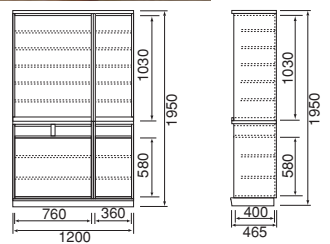

# Dining Board & Open Board

ダイニングボード&オープンボード

\*扉の中は全て同寸ではありません。隣合わせでは25mmの差が出る場合があります。

## Carra

ダイニングボード  
 SCH-R3183S-39-B-D45-S FO  
 サイズ：W1200・D450・H1950  
 本体価格 ¥305,000

### オプション

- スライドテーブル  
**本体価格 ¥20,000up**  
 ※スライドテーブルを付けると  
 オープン高さは410mmになります。

total  
 本体価格 ¥325,000

SCH-R3183S-39-B-D45  
 (図面にスライドテーブルは付いていません。)

## Mist

ダイニングボード  
 SAH-R1083-39-D46 LO  
 サイズ：W1200・D465・H1950  
 本体価格 ¥305,000

SAH-R1083-39-D46

\*奥行の狭いタイプは抽斗にプラスチックトレイが付いていませんのでご注意ください。