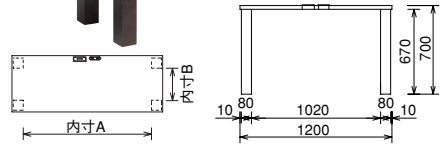

## Flat

デスク SDD-R4312-22-70 CB  
サイズ: W1200・D450・H700  
本体価格 ¥110,000  
デスク用ワゴン SDS-R4220-D45 CB  
サイズ: W425・D450・H650  
本体価格 ¥85,000

フラット・カラ側面

ミスト側面

- 天板はナラ材の一枚板を使用、30mm厚の中接着タイプ。
- テーブルはフラット・カラは同じデザイン、ミストは面形状が変わり、奥行が15mm広くなります。
- 壁面とセットし易い様に後ろ脚が20mm内側に付いています。
- 角脚(80mm角)にはアジャスターが付いており歪み等を調整出来ます。