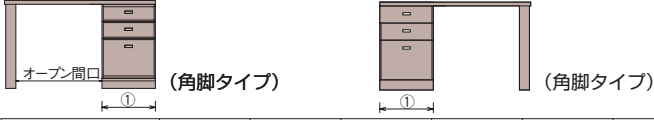

# FLAT & CARRA & MIST ORDER BOARD SYSTEM

フラット

**巾W1150~W2850**  
 高さH700  
 フラット：奥行D390・D450 (奥行コードD40・D45)  
 カラ：奥行D390・D450 (奥行コードD40・D45)  
 ミスト：奥行D405・D465 (奥行コードD41・D46)

**ご注文例**  
 SDD - R4315L - 3 - D45 CB      本体価格 ¥215,000  
 デスク      品番      サイズ番号      奥行      木部色  
 サイズ：W2000・D450・H700  
 カラーCB色

※ご注文後のキャンセル及び変更はできません。

※デスク奥行D500~600mm (ミスト515~615) はP113をご覧ください。

フラット：SDD-R4313R  
 カラ：SCD-R3313R  
 ミスト：SAD-R1313R

フラット：SDD-R4313L  
 カラ：SCD-R3313L  
 ミスト：SAD-R1313L

※ボードの図は全てカラになっています。

サイズ番号	1	2	3	4	5	6	7	8	9	10	11	12	13	14
巾	1150mm	1200	1250	1300	1350	1400	1450	1500	1550	1600	1650	1700	1750	1800
価格	¥115,000	¥117,500	¥120,000	¥122,500	¥125,000	¥127,500	¥130,000	¥132,500	¥135,000	¥137,500	¥140,000	¥142,500	¥145,000	¥147,500
オープン間口	635mm	685	710	710	760	810	860	910	960	1010	1060	1110	1160	1210
抽斗巾 (外寸) ①	425mm	425	450	500	500	500	500	500	500	500	500	500	500	500