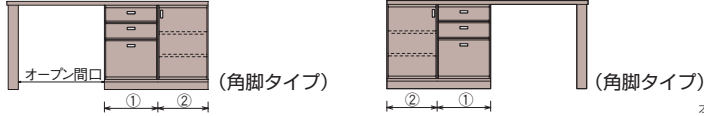

※ご注文後のキャンセル及び変更はできません。

※デスク奥行D500~600mm (ミスト515~615) はP113をご覧ください。

フラット：SDD-R4313R  
 カラ：SCD-R3313R  
 ミスト：SAD-R1313R

フラット：SDD-R4313L  
 カラ：SCD-R3313L  
 ミスト：SAD-R1313L

※ボードの図は全てカラになっています。

サイズ番号	1	2	3	4	5	6	7	8	9	10	11	12	13	14
巾	1150mm	1200	1250	1300	1350	1400	1450	1500	1550	1600	1650	1700	1750	1800
価格	¥115,000	¥117,500	¥120,000	¥122,500	¥125,000	¥127,500	¥130,000	¥132,500	¥135,000	¥137,500	¥140,000	¥142,500	¥145,000	¥147,500
オープン間口	635mm	685	710	710	760	810	860	910	960	1010	1060	1110	1160	1210
抽斗巾 (外寸) ①	425mm	425	450	500	500	500	500	500	500	500	500	500	500	500

フラット：SDD-R4317R  
 カラ：SCD-R3317R  
 ミスト：SAD-R1317R

フラット：SDD-R4317L  
 カラ：SCD-R3317L  
 ミスト：SAD-R1317L

サイズ番号	1	2	3	4	5	6
巾	1550mm	1600	1650	1700	1750	1800
価格	¥157,500	¥160,000	¥162,500	¥165,000	¥167,500	¥170,000
オープン間口	635mm	685	710	710	710	710
抽斗巾 (外寸) ①	425mm	425	425	450	475	500
扉巾 (外寸) ②	400mm	400	425	450	475	500