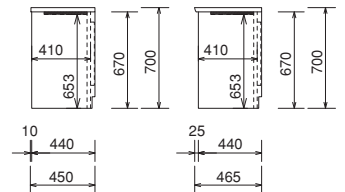

Flat

フラット：SDD-R4322
カラ：SCD-R3322
ミスト：SAD-R1322

デスク SDD-R4322-11-D45 NC
サイズ：W1200・D450・H700
本体価格 ¥125,000

フラット・カラ
D45側面

ミスト
D46側面

サイズ番号	1	2	3	4	5	6	7	8	9	10	11	12	13	14
巾	700mm	750	800	850	900	950	1000	1050	1100	1150	1200	1250	1300	1350
価格	¥100,000	¥102,500	¥105,000	¥107,500	¥110,000	¥112,500	¥115,000	¥117,500	¥120,000	¥122,500	¥125,000	¥127,500	¥130,000	¥132,500
オープン間口	620	670	720	770	820	870	920	970	1020	1070	1120	1170	1220	1270

サイズ番号	15	16	17	18	19	20	21	22	23	24	25	26	27
巾	1400mm	1450	1500	1550	1600	1650	1700	1750	1800	1850	1900	1950	2000
価格	¥135,000	¥137,500	¥140,000	¥142,500	¥145,000	¥147,500	¥150,000	¥152,500	¥155,000	¥157,500	¥160,000	¥162,500	¥165,000
オープン間口	1320	1370	1420	1470	1520	1570	1620	1670	1720	1770	1820	1870	1920