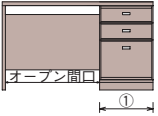

## Flat

デスク SDD-R4323R-2-D45 HB

サイズ：W1200・D450・H700

本体価格 ¥135,000

※パネルの脚はロックダウンできます。

フラット：SDD-R4323R  
カラ：SCD-R3323R  
ミスト：SAD-R1323R

フラット：SDD-R4323L  
カラ：SCD-R3323L  
ミスト：SAD-R1323L

サイズ番号	9	1	2	3	4	5	6	7	8	10	11	12	13	14	15
巾	1100mm	1150	1200	1250	1300	1350	1400	1450	1500	1550	1600	1650	1700	1750	1800
価格	¥130,000	¥132,500	¥135,000	¥137,500	¥140,000	¥142,500	¥145,000	¥147,500	¥150,000	¥152,500	¥155,000	¥157,500	¥160,000	¥162,500	¥165,000
オープン間口	650	700	750	775	775	825	875	925	975	1025	1075	1125	1175	1225	1275
抽斗巾(外寸) ①	425	425	425	450	500	500	500	500	500	500	500	500	500	500	500

フラット：SDD-R4327R  
カラ：SCD-R3327R  
ミスト：SAD-R1327R

フラット：SDD-R4327L  
カラ：SCD-R3327L  
ミスト：SAD-R1327L

サイズ番号	1	2	3	4	5	6
巾	1550mm	1600	1650	1700	1750	1800
価格	¥172,500	¥175,000	¥177,500	¥180,000	¥182,500	¥185,000
オープン間口	700mm	750	775	775	775	775
抽斗巾(外寸) ①	425mm	425	425	450	475	500
扉巾(外寸) ②	400mm	400	425	450	475	500