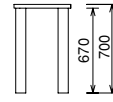

FLAT & CARRA & MIST ORDER BOARD SYSTEM

フラット

ご注文例	SDD - R4312 - 22 - 70 CB	本体価格
	デスク	¥110,000
	品番	
	サイズ番号	
	サイズ: W1200・D450・H700	
	カラー:CB色	

※ご注文後のキャンセル及び変更はできません。

4本脚 デスク Desk

巾W800~W2000
高さH700
フラット : 奥行D390~650
カラ : 奥行D390~650
ミスト : 奥行D405~665

Desk

4本脚デスク

高さ : 高さが変わります。(10mm間隔)

高さアップH730mmまで 本体価格¥15,000up

高さカット 本体価格¥4,000up

フラット : SDD-R4312
カラ : SCD-R3312
ミスト : SAD-R1312

Flat

デスク SDD-R4312-22-70 CB
サイズ: W1200・D450・H700
本体価格 ¥110,000
デスク用ワゴン SDS-R4220-D45 CB
サイズ: W425・D450・H650
本体価格 ¥85,000

フラット・カラ側面

ミスト側面

- ■天板はナラ材の一枚板を使用、30mm厚の中接着タイプ。
- ■テーブルはフラット・カラは同じデザイン、ミストは面形状が変わり、奥行が15mm広くなります。
- ■壁面とセットし易い様に後ろ脚が20mm内側に付いています。
- ■角脚(80mm角)にはアジャスターが付いており歪み等を調整出来ます。

- ■天板にはコンセントとコード穴が付いています。コンセント・コード穴を無くすることも出来ます。¥2,000マイナスです(1ヶ所のみでも同価格)

- ■テーブル下にデスク用ワゴンを入れて使用できます。
- ■キーボードトレイ・間口抽斗はオプションで取付けられます。(P113参照)

サイズ番号

本体価格