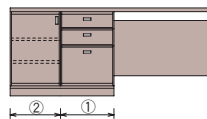

サイズ番号	1	2	3	4	5	6
巾	1550mm	1600	1650	1700	1750	1800
価格	¥172,500	¥175,000	¥177,500	¥180,000	¥182,500	¥185,000
オープン間口	700mm	750	775	775	775	775
抽斗巾(外寸) ①	425mm	425	425	450	475	500
扉巾(外寸) ②	400mm	400	425	450	475	500