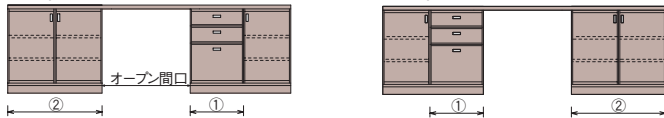

SDD-R4315L-3-D45

フラット：SDD-R4314R  
 カラ：SCD-R3314R  
 ミスト：SAD-R1314R

フラット：SDD-R4314L  
 カラ：SCD-R3314L  
 ミスト：SAD-R1314L

サイズ番号	8	1	2	3	4	5	6	7
巾	1500mm	1550	1600	1650	1700	1750	1800	1850
価格	¥145,000	¥147,500	¥150,000	¥152,500	¥155,000	¥157,500	¥160,000	¥162,500
オープン間口	700mm	700	700	700	700	750	800	850
抽斗巾 (外寸) ①	425mm	450	450	450	500	500	500	500
扉巾 (外寸) ②	375mm	400	450	500	500	500	500	500

フラット：SDD-R4315R  
 カラ：SCD-R3315R  
 ミスト：SAD-R1315R

フラット：SDD-R4315L  
 カラ：SCD-R3315L  
 ミスト：SAD-R1315L

サイズ番号	11	1	2	3	4	5	6	7	8	9	10
巾	1850mm	1900	1950	2000	2050	2100	2150	2200	2250	2300	2350
価格	¥207,500	¥210,000	¥212,500	¥215,000	¥217,500	¥220,000	¥222,500	¥225,000	¥227,500	¥230,000	¥232,500
オープン間口	700mm	700	700	700	700	700	700	700	750	800	850
抽斗巾 (外寸) ①	450mm	450	450	450	450	450	450	500	500	500	500
扉巾 (外寸) ②	700mm	750	800	850	900	950	1000	1000	1000	1000	1000

フラット：SDD-R4316R  
 カラ：SCD-R3316R  
 ミスト：SAD-R1316R

フラット：SDD-R4316L  
 カラ：SCD-R3316L  
 ミスト：SAD-R1316L

サイズ番号	14	1	2	3	4	5	6	7	8	9	10	11	12	13
巾	2200mm	2250	2300	2350	2400	2450	2500	2550	2600	2650	2700	2750	2800	2850
価格	¥260,000	¥262,500	¥265,000	¥267,500	¥270,000	¥272,500	¥275,000	¥277,500	¥280,000	¥282,500	¥285,000	¥287,500	¥290,000	¥292,500
オープン間口	700mm	700	700	700	700	700	700	700	700	700	700	750	800	850
抽斗巾 (外寸) ①	425mm	425	425	425	425	425	450	450	475	475	500	500	500	500
扉巾 (外寸) ②	700mm	750	800	800	850	900	900	950	950	1000	1000	1000	1000	1000