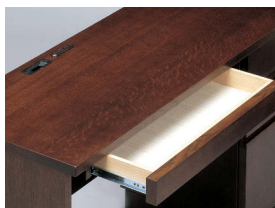

オプション
●間口抽斗
本体価格 ¥25,000up