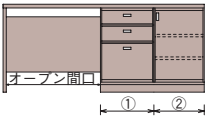

## Flat

デスク SDD-R4323R-2-D45 HB

サイズ：W1200・D450・H700

本体価格 ¥135,000

※パネルの脚はロックダウンできます。

フラット：SDD-R4323R  
カラ：SCD-R3323R  
ミスト：SAD-R1323R

フラット：SDD-R4323L  
カラ：SCD-R3323L  
ミスト：SAD-R1323L

サイズ番号	9	1	2	3	4	5	6	7	8	10	11	12	13	14	15
巾	1100mm	1150	1200	1250	1300	1350	1400	1450	1500	1550	1600	1650	1700	1750	1800
価格	¥130,000	¥132,500	¥135,000	¥137,500	¥140,000	¥142,500	¥145,000	¥147,500	¥150,000	¥152,500	¥155,000	¥157,500	¥160,000	¥162,500	¥165,000
オープン間口	650	700	750	775	775	825	875	925	975	1025	1075	1125	1175	1225	1275
抽斗巾(外寸) ①	425	425	425	450	500	500	500	500	500	500	500	500	500	500	500

フラット：SDD-R4327R  
カラ：SCD-R3327R  
ミスト：SAD-R1327R

フラット：SDD-R4327L  
カラ：SCD-R3327L  
ミスト：SAD-R1327L

サイズ番号	1	2	3	4	5	6
巾	1550mm	1600	1650	1700	1750	1800
価格	¥172,500	¥175,000	¥177,500	¥180,000	¥182,500	¥185,000
オープン間口	700mm	750	775	775	775	775
抽斗巾(外寸) ①	425mm	425	425	450	475	500
扉巾(外寸) ②	400mm	400	425	450	475	500