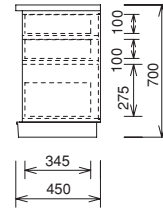

ご注文例	SDD - R4323R - 2 - D45 HB	本体価格
	デスク 品番 サイズ番号 奥行 木部色	¥135,000
	サイズ：W1200・D450・H700	
	カラーHB色	

※ご注文後のキャンセル及び変更はできません。

最下段はレール抽斗付です。

最下段の抽斗付には、  
間仕切が付いています。

## Flat

デスク SDD-R4323R-2-D45 HB

サイズ：W1200・D450・H700

本体価格 ¥135,000

※パネルの脚はロックダウンできます。

フラット：SDD-R4323R  
カラ：SCD-R3323R  
ミスト：SAD-R1323R

フラット：SDD-R4323L  
カラ：SCD-R3323L  
ミスト：SAD-R1323L

サイズ番号	9	1	2	3	4	5	6	7	8	10	11	12	13	14	15
巾	1100mm	1150	1200	1250	1300	1350	1400	1450	1500	1550	1600	1650	1700	1750	1800
価格	¥130,000	¥132,500	¥135,000	¥137,500	¥140,000	¥142,500	¥145,000	¥147,500	¥150,000	¥152,500	¥155,000	¥157,500	¥160,000	¥162,500	¥165,000
オープン間口	650	700	750	775	775	825	875	925	975	1025	1075	1125	1175	1225	1275
抽斗巾(外寸) ①	425	425	425	450	500	500	500	500	500	500	500	500	500	500	500

フラット：SDD-R4327R  
カラ：SCD-R3327R  
ミスト：SAD-R1327R

フラット：SDD-R4327L  
カラ：SCD-R3327L  
ミスト：SAD-R1327L

サイズ番号	1	2	3	4	5	6
巾	1550mm	1600	1650	1700	1750	1800
価格	¥172,500	¥175,000	¥177,500	¥180,000	¥182,500	¥185,000
オープン間口	700mm	750	775	775	775	775
抽斗巾(外寸) ①	425mm	425	425	450	475	500
扉巾(外寸) ②	400mm	400	425	450	475	500