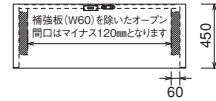

Flat

フラット：SDD-R4322
カラ：SCD-R3322
ミスト：SAD-R1322

デスク SDD-R4322-11-D45 NC
サイズ：W1200・D450・H700
本体価格 ¥125,000

フラット・カラ
D45側面

ミスト
D46側面

サイズ番号	1	2	3	4	5	6	7	8	9	10	11	12	13	14
巾	700mm	750	800	850	900	950	1000	1050	1100	1150	1200	1250	1300	1350
価格	¥100,000	¥102,500	¥105,000	¥107,500	¥110,000	¥112,500	¥115,000	¥117,500	¥120,000	¥122,500	¥125,000	¥127,500	¥130,000	¥132,500
オープン間口	620	670	720	770	820	870	920	970	1020	1070	1120	1170	1220	1270

サイズ番号	15	16	17	18	19	20	21	22	23	24	25	26	27
巾	1400mm	1450	1500	1550	1600	1650	1700	1750	1800	1850	1900	1950	2000
価格	¥135,000	¥137,500	¥140,000	¥142,500	¥145,000	¥147,500	¥150,000	¥152,500	¥155,000	¥157,500	¥160,000	¥162,500	¥165,000
オープン間口	1320	1370	1420	1470	1520	1570	1620	1670	1720	1770	1820	1870	1920