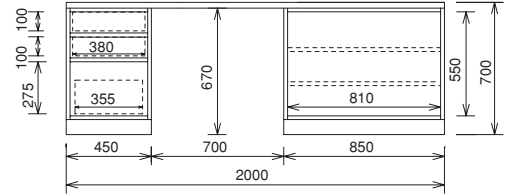

※ご注文後のキャンセル及び変更はできません。

※デスク奥行D500~600mm (ミスト515~615) はP113をご覧ください。

フラット：SDD-R4313R  
 カラ：SCD-R3313R  
 ミスト：SAD-R1313R

フラット：SDD-R4313L  
 カラ：SCD-R3313L  
 ミスト：SAD-R1313L

※ボードの図は全てカラになっています。

サイズ番号	1	2	3	4	5	6	7	8	9	10	11	12	13	14
巾	1150mm	1200	1250	1300	1350	1400	1450	1500	1550	1600	1650	1700	1750	1800
価格	¥115,000	¥117,500	¥120,000	¥122,500	¥125,000	¥127,500	¥130,000	¥132,500	¥135,000	¥137,500	¥140,000	¥142,500	¥145,000	¥147,500
オープン間口	635mm	685	710	710	760	810	860	910	960	1010	1060	1110	1160	1210
抽斗巾 (外寸) ①	425mm	425	450	500	500	500	500	500	500	500	500	500	500	500

フラット：SDD-R4317R  
 カラ：SCD-R3317R  
 ミスト：SAD-R1317R

フラット：SDD-R4317L  
 カラ：SCD-R3317L  
 ミスト：SAD-R1317L

サイズ番号	1	2	3	4	5	6
巾	1550mm	1600	1650	1700	1750	1800
価格	¥157,500	¥160,000	¥162,500	¥165,000	¥167,500	¥170,000
オープン間口	635mm	685	710	710	710	710
抽斗巾 (外寸) ①	425mm	425	425	450	475	500
扉巾 (外寸) ②	400mm	400	425	450	475	500

SDD-R4315L-3-D45

フラット：SDD-R4314R  
 カラ：SCD-R3314R  
 ミスト：SAD-R1314R

フラット：SDD-R4314L  
 カラ：SCD-R3314L  
 ミスト：SAD-R1314L

サイズ番号	8	1	2	3	4	5	6	7
巾	1500mm	1550	1600	1650	1700	1750	1800	1850
価格	¥145,000	¥147,500	¥150,000	¥152,500	¥155,000	¥157,500	¥160,000	¥162,500
オープン間口	700mm	700	700	700	700	750	800	850
抽斗巾 (外寸) ①	425mm	450	450	450	500	500	500	500
扉巾 (外寸) ②	375mm	400	450	500	500	500	500	500