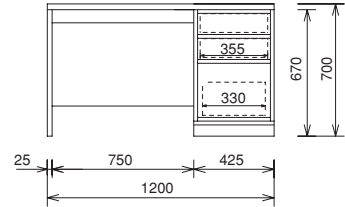

ご注文例	SDD - R4323R - 2 - D45 HB	本体価格
	デスク 品番 サイズ番号 奥行 木部色	¥135,000
	サイズ：W1200・D450・H700	
	カラーHB色	

※ご注文後のキャンセル及び変更はできません。

最下段はレール抽斗付です。

最下段の抽斗付には、  
間仕切が付いています。

## Flat

デスク SDD-R4323R-2-D45 HB

サイズ：W1200・D450・H700

本体価格 ¥135,000

※パネルの脚はロックダウンできます。

フラット：SDD-R4323R  
カラ：SCD-R3323R  
ミスト：SAD-R1323R

フラット：SDD-R4323L  
カラ：SCD-R3323L  
ミスト：SAD-R1323L

サイズ番号	9	1	2	3	4	5	6	7	8	10	11	12	13	14	15
巾	1100mm	1150	1200	1250	1300	1350	1400	1450	1500	1550	1600	1650	1700	1750	1800
価格	¥130,000	¥132,500	¥135,000	¥137,500	¥140,000	¥142,500	¥145,000	¥147,500	¥150,000	¥152,500	¥155,000	¥157,500	¥160,000	¥162,500	¥165,000
オープン間口	650	700	750	775	775	825	875	925	975	1025	1075	1125	1175	1225	1275
抽斗巾(外寸) ①	425	425	425	450	500	500	500	500	500	500	500	500	500	500	500