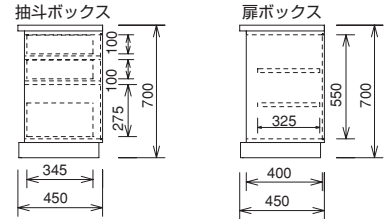

# FLAT & CARRA & MIST ORDER BOARD SYSTEM

フラット

**巾W1150~W2850**  
 高さH700  
 フラット：奥行D390・D450 (奥行コードD40・D45)  
 カラ：奥行D390・D450 (奥行コードD40・D45)  
 ミスト：奥行D405・D465 (奥行コードD41・D46)

**ご注文例**  
 SDD - R4315L - 3 - D45 CB      本体価格 ¥215,000  
 デスク      品番      サイズ番号      奥行      木部色  
 サイズ：W2000・D450・H700  
 カラーCB色

※ご注文後のキャンセル及び変更はできません。

※デスク奥行D500~600mm (ミスト515~615) はP113をご覧ください。

フラット：SDD-R4313R  
 カラ：SCD-R3313R  
 ミスト：SAD-R1313R

フラット：SDD-R4313L  
 カラ：SCD-R3313L  
 ミスト：SAD-R1313L

※ボードの図は全てカラになっています。

サイズ番号	1	2	3	4	5	6	7	8	9	10	11	12	13	14
巾	1150mm	1200	1250	1300	1350	1400	1450	1500	1550	1600	1650	1700	1750	1800
価格	¥115,000	¥117,500	¥120,000	¥122,500	¥125,000	¥127,500	¥130,000	¥132,500	¥135,000	¥137,500	¥140,000	¥142,500	¥145,000	¥147,500
オープン間口	635mm	685	710	710	760	810	860	910	960	1010	1060	1110	1160	1210
抽斗巾 (外寸) ①	425mm	425	450	500	500	500	500	500	500	500	500	500	500	500

フラット：SDD-R4317R  
 カラ：SCD-R3317R  
 ミスト：SAD-R1317R

フラット：SDD-R4317L  
 カラ：SCD-R3317L  
 ミスト：SAD-R1317L

サイズ番号	1	2	3	4	5	6
巾	1550mm	1600	1650	1700	1750	1800
価格	¥157,500	¥160,000	¥162,500	¥165,000	¥167,500	¥170,000
オープン間口	635mm	685	710	710	710	710
抽斗巾 (外寸) ①	425mm	425	425	450	475	500
扉巾 (外寸) ②	400mm	400	425	450	475	500

SDD-R4315L-3-D45

フラット：SDD-R4314R  
 カラ：SCD-R3314R  
 ミスト：SAD-R1314R

フラット：SDD-R4314L  
 カラ：SCD-R3314L  
 ミスト：SAD-R1314L

サイズ番号	8	1	2	3	4	5	6	7
巾	1500mm	1550	1600	1650	1700	1750	1800	1850
価格	¥145,000	¥147,500	¥150,000	¥152,500	¥155,000	¥157,500	¥160,000	¥162,500
オープン間口	700mm	700	700	700	700	750	800	850
抽斗巾 (外寸) ①	425mm	450	450	450	500	500	500	500
扉巾 (外寸) ②	375mm	400	450	500	500	500	500	500