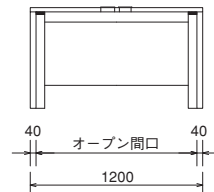

Flat

フラット：SDD-R4322
カラ：SCD-R3322
ミスト：SAD-R1322

デスク SDD-R4322-11-D45 NC
サイズ：W1200・D450・H700
本体価格 ¥125,000

フラット・カラ
D45側面

ミスト
D46側面

サイズ番号	1	2	3	4	5	6	7	8	9	10	11	12	13	14
巾	700mm	750	800	850	900	950	1000	1050	1100	1150	1200	1250	1300	1350
価格	¥100,000	¥102,500	¥105,000	¥107,500	¥110,000	¥112,500	¥115,000	¥117,500	¥120,000	¥122,500	¥125,000	¥127,500	¥130,000	¥132,500
オープン間口	620	670	720	770	820	870	920	970	1020	1070	1120	1170	1220	1270

サイズ番号	15	16	17	18	19	20	21	22	23	24	25	26	27
巾	1400mm	1450	1500	1550	1600	1650	1700	1750	1800	1850	1900	1950	2000
価格	¥135,000	¥137,500	¥140,000	¥142,500	¥145,000	¥147,500	¥150,000	¥152,500	¥155,000	¥157,500	¥160,000	¥162,500	¥165,000
オープン間口	1320	1370	1420	1470	1520	1570	1620	1670	1720	1770	1820	1870	1920