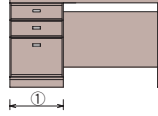

## Flat

デスク SDD-R4323R-2-D45 HB

サイズ：W1200・D450・H700

本体価格 ¥135,000

※パネルの脚はロックダウンできます。

フラット：SDD-R4323R  
カラ：SCD-R3323R  
ミスト：SAD-R1323R

フラット：SDD-R4323L  
カラ：SCD-R3323L  
ミスト：SAD-R1323L

サイズ番号	9	1	2	3	4	5	6	7	8	10	11	12	13	14	15
巾	1100mm	1150	1200	1250	1300	1350	1400	1450	1500	1550	1600	1650	1700	1750	1800
価格	¥130,000	¥132,500	¥135,000	¥137,500	¥140,000	¥142,500	¥145,000	¥147,500	¥150,000	¥152,500	¥155,000	¥157,500	¥160,000	¥162,500	¥165,000
オープン間口	650	700	750	775	775	825	875	925	975	1025	1075	1125	1175	1225	1275
抽斗巾(外寸) ①	425	425	425	450	500	500	500	500	500	500	500	500	500	500	500

フラット：SDD-R4327R  
カラ：SCD-R3327R  
ミスト：SAD-R1327R

フラット：SDD-R4327L  
カラ：SCD-R3327L  
ミスト：SAD-R1327L

サイズ番号	1	2	3	4	5	6
巾	1550mm	1600	1650	1700	1750	1800
価格	¥172,500	¥175,000	¥177,500	¥180,000	¥182,500	¥185,000
オープン間口	700mm	750	775	775	775	775
抽斗巾(外寸) ①	425mm	425	425	450	475	500
扉巾(外寸) ②	400mm	400	425	450	475	500