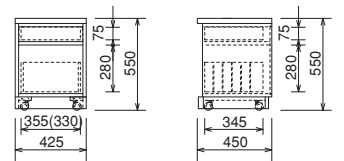

コーナー
デスク
Corner Desk

巾W1200×900
高さH700
フラット：奥行D390・450 (奥行コード：D40・D45)
カラ：奥行D390・450 (奥行コード：D40・D45)
ミスト：奥行D405・465 (奥行コード：D41・D46)

フラット

ご注文例	SDD-R4320L-D45 CB	本体価格 ¥160,000
	デスク コーナー フラット 奥行 木部色	
	サイズ：W1200・D900(450)・H700 カラーCB色	

サイドボード SDS-R4163R-4-D45 CB「板扉」
サイズ：W1200・D450・H700
本体価格 ¥162,500

- 天板は30mmの無垢板を使用しています。
- 巾木部分のかき込みがあり壁面にセットしやすいです。
- ロックダウンタイプです。
- キーボードトレイ・間口抽斗がオプションで取付けられます。(P113参照)

Desk Wagon

デスク用ワゴン

高さ：H650・H550

奥行：奥行が選べます。

フラット：奥行D390・450 (奥行コード：D40・D45)
カラ：奥行D390・450 (奥行コード：D40・D45)
ミスト：奥行D405・465 (奥行コード：D41・D46)

※奥行500・550・600 (ミスト515・565・615) は
25%アップで選べます。
(抽斗の奥行もデスク奥行に合わせて大きくなります)

■最下部のみ、スライドレールと
間仕切板が付いています。

■キャスター付ですが、
見えにくくすっきりしています。

フラット：SDS-R4220
カラ：SCS-R3220
ミスト：SAS-R1220

Flat

デスク用ワゴン SDS-R4220-D45 CB
サイズ：W425・D450・H650
本体価格 ¥85,000

フラット：SDS-R4219
カラ：SCS-R3219
ミスト：SAS-R1219

Flat

デスク用ワゴン SDS-R4219-D45 CB
サイズ：W425・D450・H550
本体価格 ¥78,000