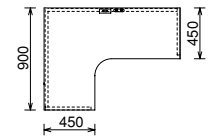

コーナー
デスク
Corner Desk

巾W1200×900
高さH700
フラット：奥行D390・450 (奥行コード：D40・D45)
カラ：奥行D390・450 (奥行コード：D40・D45)
ミスト：奥行D405・465 (奥行コード：D41・D46)

フラット

ご注文例	SDD-R4320L-D45 CB	本体価格 ¥160,000
	デスク コーナー フラット 奥行 木部色	
	サイズ：W1200・D900(450)・H700 カラーCB色	

※ご注文後のキャンセル及び変更はできません。

Corner Desk

コーナーデスク

コーナーデスク SDD-R4320L-D45 CB

フラット：SDD-R4320R
カラ：SCD-R3320R
ミスト：SAD-R1320R

フラット：SDD-R4320L
カラ：SCD-R3320L
ミスト：SAD-R1320L

Flat

コーナーデスク SDD-R4320L-D45 CB
サイズ：W1200・D900(450)・H700
本体価格 ¥160,000

サイドボード SDS-R4163R-4-D45 CB「板扉」
サイズ：W1200・D450・H700
本体価格 ¥162,500

- 天板は30mmの無垢板を使用しています。
- 巾木部分のかき込みがあり壁面にセットしやすいです。
- ロックダウンタイプです。
- キーボードトレイ・間口抽斗がオプションで取付けられます。(P113参照)

Desk Wagon

デスク用ワゴン

高さ：H650・H550

奥行：奥行が選べます。

フラット：奥行D390・450 (奥行コード：D40・D45)
カラ：奥行D390・450 (奥行コード：D40・D45)
ミスト：奥行D405・465 (奥行コード：D41・D46)

※奥行500・550・600 (ミスト515・565・615) は
25%アップで選べます。
(抽斗の奥行もデスク奥行に合わせて大きくなります)

■最下部のみ、スライドレールと
間仕切板が付いています。

■キャスター付ですが、
見えにくくすっきりしています。