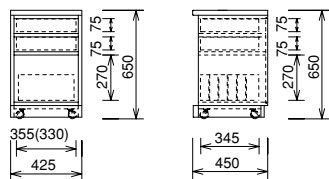

サイドボード SDS-R4163R-4-D45 CB「板扉」
サイズ：W1200・D450・H700
本体価格 ¥162,500

- 天板は30mmの無垢板を使用しています。
- 巾木部分のかき込みがあり壁面にセットしやすいです。
- ロックダウンタイプです。
- キーボードトレイ・間口抽斗がオプションで取付けられます。(P113参照)

Desk Wagon

デスク用ワゴン

高さ：H650・H550

奥行：奥行が選べます。

フラット：奥行D390・450 (奥行コード：D40・D45)
カラ：奥行D390・450 (奥行コード：D40・D45)
ミスト：奥行D405・465 (奥行コード：D41・D46)

※奥行500・550・600 (ミスト515・565・615) は
25%アップで選べます。
(抽斗の奥行もデスク奥行に合わせて大きくなります)

■最下部のみ、スライドレールと
間仕切板が付いています。

■キャスター付ですが、
見えにくくすっきりしています。

フラット：SDS-R4220
カラ：SCS-R3220
ミスト：SAS-R1220

Flat

デスク用ワゴン SDS-R4220-D45 CB
サイズ：W425・D450・H650
本体価格 ¥85,000

フラット：SDS-R4219
カラ：SCS-R3219
ミスト：SAS-R1219

Flat

デスク用ワゴン SDS-R4219-D45 CB
サイズ：W425・D450・H550
本体価格 ¥78,000