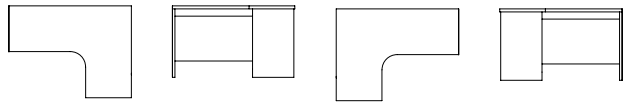

コーナー
デスク
Corner Desk

巾W1200×900
高さH700
フラット：奥行D390・450 (奥行コード：D40・D45)
カラ：奥行D390・450 (奥行コード：D40・D45)
ミスト：奥行D405・465 (奥行コード：D41・D46)

フラット

ご注文例	SDD-R4320L-D45 CB	本体価格 ¥160,000
	デスク コーナー フラット 奥行 木部色	
	サイズ：W1200・D900(450)・H700 カラーCB色	

※ご注文後のキャンセル及び変更はできません。

Corner Desk

コーナーデスク

コーナーデスク SDD-R4320L-D45 CB

フラット：SDD-R4320R
カラ：SCD-R3320R
ミスト：SAD-R1320R

フラット：SDD-R4320L
カラ：SCD-R3320L
ミスト：SAD-R1320L

Flat

コーナーデスク SDD-R4320L-D45 CB
サイズ：W1200・D900(450)・H700
本体価格 ¥160,000

サイドボード SDS-R4163R-4-D45 CB「板扉」
サイズ：W1200・D450・H700
本体価格 ¥162,500

- 天板は30mmの無垢板を使用しています。
- 巾木部分のかき込みがあり壁面にセットしやすいです。
- ロックダウンタイプです。
- キーボードトレイ・間口抽斗がオプションで取付けられます。(P113参照)

Desk Wagon

デスク用ワゴン

高さ：H650・H550

奥行：奥行が選べます。

フラット：奥行D390・450 (奥行コード：D40・D45)
カラ：奥行D390・450 (奥行コード：D40・D45)
ミスト：奥行D405・465 (奥行コード：D41・D46)

※奥行500・550・600 (ミスト515・565・615) は
25%アップで選べます。
(抽斗の奥行もデスク奥行に合わせて大きくなります)

■最下部のみ、スライドレールと
間仕切板が付いています。

■キャスター付ですが、
見えにくくすっきりしています。