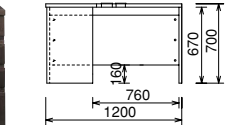

コーナー
デスク
Corner Desk

巾W1200×900
高さH700
フラット：奥行D390・450 (奥行コード：D40・D45)
カラ：奥行D390・450 (奥行コード：D40・D45)
ミスト：奥行D405・465 (奥行コード：D41・D46)

フラット

ご注文例	SDD-R4320L-D45 CB	本体価格 ¥160,000
	デスク コーナー フラット 奥行 木部色	
	サイズ：W1200・D900(450)・H700 カラーCB色	

※ご注文後のキャンセル及び変更はできません。

Corner Desk

コーナーデスク

コーナーデスク SDD-R4320L-D45 CB

フラット：SDD-R4320R
カラ：SCD-R3320R
ミスト：SAD-R1320R

フラット：SDD-R4320L
カラ：SCD-R3320L
ミスト：SAD-R1320L

Flat

コーナーデスク SDD-R4320L-D45 CB
サイズ：W1200・D900(450)・H700
本体価格 ¥160,000

サイドボード SDS-R4163R-4-D45 CB「板扉」
サイズ：W1200・D450・H700
本体価格 ¥162,500

- 天板は30mmの無垢板を使用しています。
- 巾木部分のかき込みがあり壁面にセットしやすいです。
- ロックダウンタイプです。
- キーボードトレイ・間口抽斗がオプションで取付けられます。(P113参照)

Desk Wagon

デスク用ワゴン

高さ：H650・H550

奥行：奥行が選べます。

フラット：奥行D390・450 (奥行コード：D40・D45)
カラ：奥行D390・450 (奥行コード：D40・D45)
ミスト：奥行D405・465 (奥行コード：D41・D46)

※奥行500・550・600 (ミスト515・565・615) は
25%アップで選べます。
(抽斗の奥行もデスク奥行に合わせて大きくなります)

■最下部のみ、スライドレールと
間仕切板が付いています。

■キャスター付ですが、
見えにくくすっきりしています。