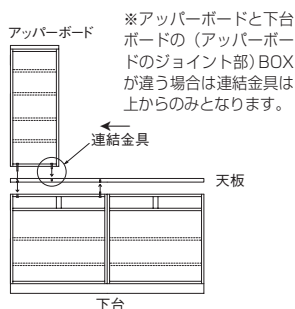

Upper Board

アッパーボード

1. サイズを選ぶ。

巾 : 300~500 (1枚扉) 25mm間隔、550~1000 (2枚扉)、5cm間隔で対応。

高さ : 850~1250mm、5cm間隔で対応。

奥行 : フラット : 330・390・450mm (奥行コード: D33・D40・D45)
 カラ : 330・390・450mm (奥行コード: D33・D40・D45)
 ミスト : 345・405・465mm (奥行コード: D34・D41・D46) } の3種類から選択。

■ボードのバックパネルは9mmあります。また仕上がりがきれいです。

ご注意

- 単体では使用できませんのでご注意ください。
- 安全の為に連結鉄板を取り付けて下さい。
 ※付属の鉄板が1BOXに2枚付いています、後方より止めて下さい。

より安全に固定されたい方に

ご希望の場合は「アッパーボードとジョイント」と明記して下さい。(無料)
 ご指定がない場合は右記の連結用の穴がつかません。

ナラ材の30mm厚の天板ときれいに仕上げられた9mm厚のバックパネル。

扉がゆっくり閉まるダンパー内蔵のワンタッチ丁番を使用しています。

アッパーボード
SDU-R4041R-34-D40 CB「ガラス扉」
 サイズ: W400・D390・H1000

2. サービスオーダーを選ぶ。

把手タイプ : フラット・ミストは掘込のみです。

カラはウッド(W)・スチール(S)が同価格で選べます。

棚板 : 板棚とガラス棚が同価格で選べます。

※指定がない場合は板棚、ガラスの場合は「ガラス棚」と明記して下さい。