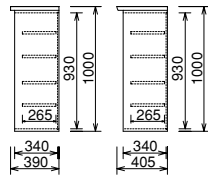

※単体の使用はできません。

カラ

カラ	SCU-R3042	- 48 -	D40 -	W -	FO	本体価格
アッパーボード	2枚戸	サイズ番号	奥行	把手	木部色	¥102,500
サイズ	W800・D390・H1100					
把手W(ウッド)	カラーFO色					

※ご注文後のキャンセル及び変更はできません。

TVローボード・サイドボード等の上に乗せてご利用下さい。

※安全の為、他のボードと固定して下さい。

SAU-R1041L
(左開き)

SDU-R4041R-34-D40 CB
サイズ：W400・D390・H1000

フラット ミスト
カラ

サイズ番号

本体価格

サイズ	90	91	67	68	69	70	71	72	73
1250	¥77,500	¥80,000	¥80,000	¥82,500	¥82,500	¥85,000	¥85,000	¥87,500	¥87,500
1200	¥77,500	¥80,000	¥80,000	¥82,500	¥82,500	¥85,000	¥85,000	¥87,500	¥87,500
1150	¥77,500	¥80,000	¥80,000	¥82,500	¥82,500	¥85,000	¥85,000	¥87,500	¥87,500
1100	¥77,500	¥80,000	¥80,000	¥82,500	¥82,500	¥85,000	¥85,000	¥87,500	¥87,500
1050	¥77,500	¥80,000	¥80,000	¥82,500	¥82,500	¥85,000	¥85,000	¥87,500	¥87,500
1000	¥72,500	¥75,000	¥75,000	¥77,500	¥77,500	¥80,000	¥80,000	¥82,500	¥82,500
950	¥67,500	¥70,000	¥70,000	¥72,500	¥72,500	¥75,000	¥75,000	¥77,500	¥77,500
900	¥62,500	¥65,000	¥65,000	¥67,500	¥67,500	¥70,000	¥70,000	¥72,500	¥72,500
850 mm	¥57,500	¥60,000	¥60,000	¥62,500	¥62,500	¥65,000	¥65,000	¥67,500	¥67,500
H	300mm	325	350	375	400	425	450	475	500
W									

※Wは25mm間隔です。

Flat

SDU-R4042

Carra

SCU-R3042

Mist

SAU-R1042

SDU-R4042-34-D40 NC
サイズ：W800・D390・H1000