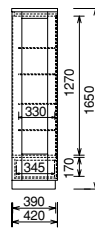

Curio Case & Range Board

キュリオケース&レンジボード

Curio Case キュリオケース

※キュリオケースは写真のデザインのみです。また、サイズオーダーは出来ませんのでご了承下さい。
 ※通常ダウンライトはナツメ球です (LEDライトはオプションです)。

キュリオケース SDH-R4501 NC
 サイズ：W400・D420・H1650
 本体価格 ¥180,000

オプション
 ●LEDライト
 本体価格 ¥4,000up
 (右開き扉です)

total
 本体価格 ¥184,000

キュリオケース SDH-R4502 CB
 サイズ：W750・D420・H1650
 本体価格 ¥245,000

オプション
 ●LEDライト
 本体価格 ¥8,000up
 (観音開き扉です)

total
 本体価格 ¥253,000

スライドレール付抽斗です。

Range Board レンジボード

奥行：フラット・カラ：390・450mmの2種類から選択。
 (奥行コード：D40・D45)

ミスト：405・465mmの2種類から選択。
 (奥行コード：D41・D46)

※レンジボードはサイズオーダーは出来ませんのでご了承下さい。
 ※レンジ・ポット・ジャー等を使用される場合はスライドレールを引出してご利用下さい。

Flat

レンジボード
 SDH-R4000-D45 CB
 サイズ：W600・D450・H1300
 本体価格 ¥130,000

Carra

レンジボード
 SCH-R3000-D45-S HB
 サイズ：W600・D450・H1300
 本体価格 ¥130,000