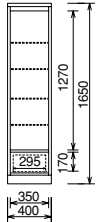

Curio Case & Range Board

キュリオケース&レンジボード

Curio Case キュリオケース

※キュリオケースは写真のデザインのみです。また、サイズオーダーは出来ませんのでご了承下さい。
 ※通常ダウンライトはナツメ球です (LEDライトはオプションです)。

キュリオケース SDH-R4501 NC
 サイズ：W400・D420・H1650
 本体価格 ¥180,000

オプション
 ●LEDライト
 本体価格 ¥4,000up
 (右開き扉です)

total
 本体価格 ¥184,000

キュリオケース SDH-R4502 CB
 サイズ：W750・D420・H1650
 本体価格 ¥245,000

オプション
 ●LEDライト
 本体価格 ¥8,000up
 (観音開き扉です)

total
 本体価格 ¥253,000

スライドレール付抽斗です。

Range Board レンジボード

奥行：フラット・カラ：390・450mmの2種類から選択。
 (奥行コード：D40・D45)

ミスト：405・465mmの2種類から選択。
 (奥行コード：D41・D46)

※レンジボードはサイズオーダーは出来ませんのでご了承下さい。
 ※レンジ・ポット・ジャー等を使用される場合はスライドレールを引出してご利用下さい。

Flat

レンジボード
 SDH-R4000-D45 CB
 サイズ：W600・D450・H1300
 本体価格 ¥130,000

Carra

レンジボード
 SCH-R3000-D45-S HB
 サイズ：W600・D450・H1300
 本体価格 ¥130,000

Mist

レンジボード
 SAH-R1000-D46 LO
 サイズ：W600・D465・H1300
 本体価格 ¥130,000

フラット：SDH-R4000-D45
 カラ：SCH-R3000-D45
 ミスト：SAH-R1000-D46

フラット：SDH-R4000-D45
 カラ：SCH-R3000-D45

2段スライドレール付

コンセント付
 (プレーカー付2口コンセント)

ミスト：SAH-R1000-D46