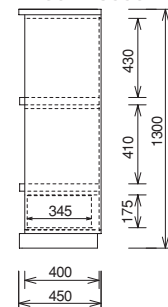

ミスト：405・465mmの2種類から選択。
 (奥行コード：D41・D46)

※レンジボードはサイズオーダーは出来ませんのでご了承下さい。
 ※レンジ・ポット・ジャー等を使用される場合はスライドレールを引出してご利用下さい。

Flat

レンジボード
 SDH-R4000-D45 CB
 サイズ：W600・D450・H1300
 本体価格 ¥130,000

Carra

レンジボード
 SCH-R3000-D45-S HB
 サイズ：W600・D450・H1300
 本体価格 ¥130,000

Mist

レンジボード
 SAH-R1000-D46 LO
 サイズ：W600・D465・H1300
 本体価格 ¥130,000

フラット：SDH-R4000-D45
 カラ：SCH-R3000-D45
 ミスト：SAH-R1000-D46

フラット：SDH-R4000-D45
 カラ：SCH-R3000-D45

2段スライドレール付

コンセント付
 (プレーカー付2口コンセント)

ミスト：SAH-R1000-D46