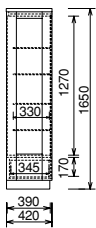

Curio Case & Range Board

キュリオケース&レンジボード

Curio Case キュリオケース

※キュリオケースは写真のデザインのみです。また、サイズオーダーは出来ませんのでご了承下さい。
 ※通常ダウンライトはナツメ球です (LEDライトはオプションです)。

キュリオケース SDH-R4501 NC
 サイズ：W400・D420・H1650
 本体価格 ¥180,000

オプション
 ●LEDライト
 本体価格 ¥4,000up
 (右開き扉です)

total
 本体価格 ¥184,000

キュリオケース SDH-R4502 CB
 サイズ：W750・D420・H1650
 本体価格 ¥245,000

オプション
 ●LEDライト
 本体価格 ¥8,000up
 (観音開き扉です)

total
 本体価格 ¥253,000

スライドレール付抽斗です。

Range Board レンジボード

奥行：フラット・カラ：390・450mmの2種類から選択。
 (奥行コード：D40・D45)

ミスト：405・465mmの2種類から選択。
 (奥行コード：D41・D46)

※レンジボードはサイズオーダーは出来ませんのでご了承下さい。
 ※レンジ・ポット・ジャー等を使用される場合はスライドレールを引出してご利用下さい。

Flat

レンジボード
 SDH-R4000-D45 CB
 サイズ：W600・D450・H1300
 本体価格 ¥130,000

Carra

レンジボード
 SCH-R3000-D45-S HB
 サイズ：W600・D450・H1300
 本体価格 ¥130,000

Mist

レンジボード
 SAH-R1000-D46 LO
 サイズ：W600・D465・H1300
 本体価格 ¥130,000

フラット：SDH-R4000-D45
 カラ：SCH-R3000-D45
 ミスト：SAH-R1000-D46

フラット：SDH-R4000-D45
 カラ：SCH-R3000-D45

2段スライドレール付

コンセント付
 (プレーカー付2口コンセント)

ミスト：SAH-R1000-D46