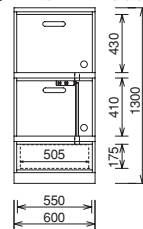

ミスト：405・465mmの2種類から選択。
 (奥行コード：D41・D46)

※レンジボードはサイズオーダーは出来ませんのでご了承下さい。
 ※レンジ・ポット・ジャー等を使用される場合はスライドレールを引出してご利用下さい。

Flat

レンジボード
 SDH-R4000-D45 CB
 サイズ：W600・D450・H1300
 本体価格 ¥130,000

Carra

レンジボード
 SCH-R3000-D45-S HB
 サイズ：W600・D450・H1300
 本体価格 ¥130,000

Mist

レンジボード
 SAH-R1000-D46 LO
 サイズ：W600・D465・H1300
 本体価格 ¥130,000

フラット：SDH-R4000-D45
 カラ：SCH-R3000-D45
 ミスト：SAH-R1000-D46

フラット：SDH-R4000-D45
 カラ：SCH-R3000-D45

2段スライドレール付

コンセント付
 (プレーカー付2口コンセント)

ミスト：SAH-R1000-D46