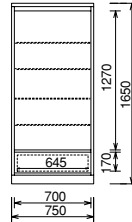

Curio Case & Range Board

キュリオケース&レンジボード

Curio Case キュリオケース

※キュリオケースは写真のデザインのみです。また、サイズオーダーは出来ませんのでご了承下さい。
 ※通常ダウンライトはナツメ球です (LEDライトはオプションです)。

キュリオケース SDH-R4501 NC
 サイズ：W400・D420・H1650
 本体価格 ¥180,000

オプション
 ●LEDライト
 本体価格 ¥4,000up
 (右開き扉です)

total
 本体価格 ¥184,000

キュリオケース SDH-R4502 CB
 サイズ：W750・D420・H1650
 本体価格 ¥245,000

オプション
 ●LEDライト
 本体価格 ¥8,000up
 (観音開き扉です)

total
 本体価格 ¥253,000

スライドレール付抽斗です。

Range Board レンジボード

奥行：フラット・カラ：390・450mmの2種類から選択。
 (奥行コード：D40・D45)

ミスト：405・465mmの2種類から選択。
 (奥行コード：D41・D46)

※レンジボードはサイズオーダーは出来ませんのでご了承下さい。
 ※レンジ・ポット・ジャー等を使用される場合はスライドレールを引出してご利用下さい。

Flat

レンジボード
 SDH-R4000-D45 CB
 サイズ：W600・D450・H1300
 本体価格 ¥130,000

Carra

レンジボード
 SCH-R3000-D45-S HB
 サイズ：W600・D450・H1300
 本体価格 ¥130,000