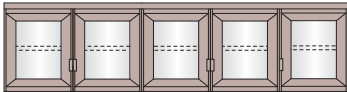

商品番号	1	2	3	4	5	6	7	8	9	10	11	本体価格
巾	1750mm	1800	1850	1900	1950	2000	2050	2100	2150	2200	2250	
価格	¥210,000	¥212,500	¥215,000	¥217,500	¥220,000	¥222,500	¥225,000	¥227,500	¥230,000	¥232,500	¥235,000	
扉巾①	700mm	750	750	750	800	800	850	850	850	900	900	
扉巾②	700mm	700	750	750	750	800	800	850	850	850	900	

フラット：SDG-R4036
カラ：SCG-R3036
ミスト：SAG-R1036