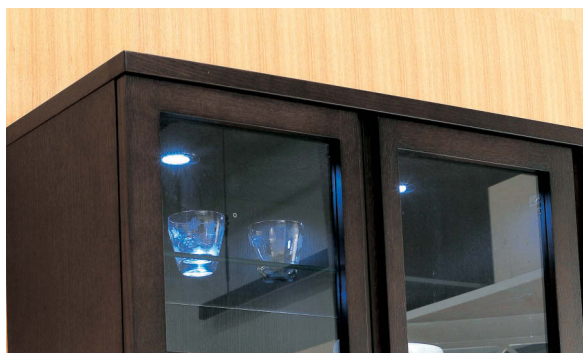

ダウンライトオプション付(写真はLEDです)

通常の電球とLEDが選べます。P111、112をご覧ください。

※裏板にミラーは取付けられませんのでご注意ください。

※ダウンライト用の配線位置は指定して下さい。(無料)

(指定方向にコード用溝等を作ります)

※天板は突板仕様になっています。

※ボード重量

2枚扉 約35kg 3枚扉 約55kg 4枚扉 約70kgです。

9mm厚のバックパネル。
芯が通っており壁面に固定し易いです。

扉がゆっくり閉まるダンパー内蔵のワンタッチ丁番を使用しています。