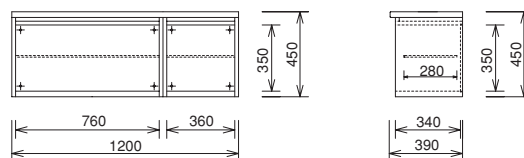

Hanging Cabinet

ハンギング キャビネット

1. サイズと機能を選ぶ。

巾 : 550~2400mm、5cm間隔で対応。

高さ : 450mmのみ。

奥行 : フラット : 330・390・450mm

(奥行コード : D33・D40・D45)

カラ : 330・390・450mm

(奥行コード : D33・D40・D45)

ミス : 345・405・465mm

(奥行コード : D34・D41・D46)

の3種類
から選択。

2. サービスオーダーを選ぶ。

把手タイプ : フラット・ミスは掘込のみです。

カラはウッド(W)・スチール(S)が同価格で選べます。

棚板 : 板棚とガラス棚が同価格で選べます。

※指定がない場合は板棚、ガラスの場合は「ガラス棚」と明記して下さい。

扉タイプ : 板扉とガラス扉が同価格で選べます。

※「板扉」「ガラス扉」を明記して下さい。

※オプションはP110~114をご覧ください。

※バックパネルには誘い穴が付いています。(壁面固定ビスは付いていません)
(他の位置でもビス固定は出来ます)

注意 壁面との固定は危険を伴いますので専門業者に依頼して下さい。

Flat

ハンギング キャビネット

SDG-R4033R-4-D40 CB 「ガラス扉」「ガラス棚」

サイズ : W1200・D390・H450

本体価格 ¥122,500

オプション

●ダウンライトLED

本体価格 ¥77,000

total

本体価格 ¥199,500