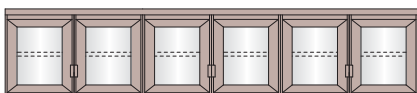

商品番号	1	2	3	4	5	6	7	本体価格
巾	2100mm	2150	2200	2250	2300	2350	2400	
価格	¥265,000	¥267,500	¥270,000	¥272,500	¥275,000	¥277,500	¥280,000	
扉巾①	700mm	700	700	750	750	750	800	
扉巾②	700mm	700	750	750	750	800	800