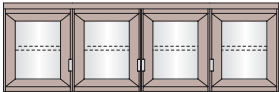

サイズ番号	1	2	3	4	5	6	7	8	9	本体価格
巾	1400mm	1450	1500	1550	1600	1650	1700	1750	1800	
価格	¥155,000	¥157,500	¥160,000	¥162,500	¥165,000	¥167,500	¥170,000	¥172,500	¥175,000	
扉巾 (外寸) ①	700mm	750	750	800	800	850	850	900	900	
扉巾 (外寸) ②	350mm	350	375	375	400	400	425	425	450	
扉巾 (外寸) ③	700mm	700	750	750	800	800	850	850	900	

フラット：SDG-R4035R
カラ：SCG-R3035R
ミスト：SAG-R1035R

フラット：SDG-R4035L
カラ：SCG-R3035L
ミスト：SAG-R1035L