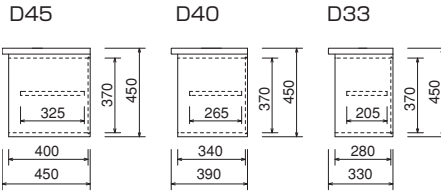

Hanging Cabinet

ハンギング キャビネット

1. サイズと機能を選ぶ。

巾 : 550~2400mm、5cm間隔で対応。

高さ : 450mmのみ。

奥行 : フラット : 330・390・450mm

(奥行コード : D33・D40・D45)

カラ : 330・390・450mm

Hanging Cabinet

巾W550~W2400

高さH450

フラット：奥行D330・390・450 (奥行コードD33・D40・D45)

カラ：奥行D330・390・450 (奥行コードD33・D40・D45)

ミスト：奥行D345・405・465 (奥行コードD34・D41・D46)

フラット

ご注文例	SDG - R4033R - 4 - D40 CB [板扉]	本体価格
	¥122,500	
	ルッキングキャビネット 3枚戸 サイズ番号 奥行 木部色	
	サイズ：W1200・D390・H450 カラーCB色 ※すべて板扉	

※ご注文のキャンセル及び変更はできません。

フラット：SDG-R4032
カラ：SCG-R3032
ミスト：SAG-R1032

※ボードの図は全てカラになっています。

サイズ番号	8	9	10	1	2	3	4	5	6	7	本体価格
巾	550mm	600	650	700	750	800	850	900	950	1000	
価格	¥77,500	¥80,000	¥82,500	¥85,000	¥87,500	¥90,000	¥92,500	¥95,000	¥97,500	¥100,000	
扉巾	275mm	300	325	350	375	400	425	450	475	500	

フラット：SDG-R4033R
カラ：SCG-R3033R
ミスト：SAG-R1033R

フラット：SDG-R4033L
カラ：SCG-R3033L
ミスト：SAG-R1033L

サイズ番号	1	2	3	4	5	6	7	本体価格
巾	1050mm	1100	1150	1200	1250	1300	1350	
価格	¥115,000	¥117,500	¥120,000	¥122,500	¥125,000	¥127,500	¥130,000	
扉巾 (外寸) ①	700mm	750	750	800	850	850	900	
扉巾 (外寸) ②	350mm	350	400	400	400	450	450	