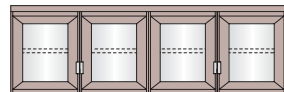

サイズ番号	1	2	3	4	5	6	7	8	9	本体価格
巾	1400mm	1450	1500	1550	1600	1650	1700	1750	1800	
価格	¥155,000	¥157,500	¥160,000	¥162,500	¥165,000	¥167,500	¥170,000	¥172,500	¥175,000	
扉巾 (外寸) ①	700mm	750	750	800	800	850	850	900	900	
扉巾 (外寸) ②	350mm	350	375	375	400	400	425	425	450	
扉巾 (外寸) ③	700mm	700	750	750	800	800	850	850	900	

フラット：SDG-R4035R
カラ：SCG-R3035R
ミスト：SAG-R1035R

フラット：SDG-R4035L
カラ：SCG-R3035L
ミスト：SAG-R1035L