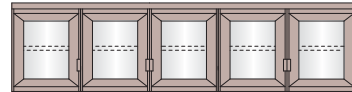

商品番号	1	2	3	4	5	6	7	8	9	10	11	本体価格
巾	1750mm	1800	1850	1900	1950	2000	2050	2100	2150	2200	2250	
価格	¥210,000	¥212,500	¥215,000	¥217,500	¥220,000	¥222,500	¥225,000	¥227,500	¥230,000	¥232,500	¥235,000	
扉巾①	700mm	750	750	750	800	800	850	850	850	900	900	
扉巾②	700mm	700	750	750	750	800	800	850	850	850	900	

フラット：SDG-R4036
カラ：SCG-R3036
ミスト：SAG-R1036