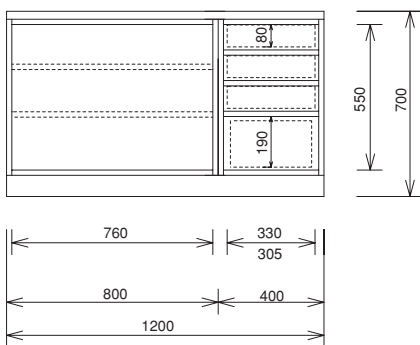

Corner Board + Side Board

コーナーボードとサイドボードの組み合わせ

Carra

サイドボード
SCS-R3163R-4-D45- S LO (全て板扉)
サイズ：W1200・D450・H700
本体価格 ¥162,500

コーナーボード
SCC-R3260-D45 LO
サイズ：W1203・D810・H700
本体価格 ¥160,000

total
本体価格 ¥322,500

SCS-R3163R-4-D45-S LO (全て板扉)
SAS-R1163R-4-D46 LO (全てガラス扉)

Mist

サイドボード
SAS-R1163R-4-D46 LO (全てガラス扉)
サイズ：W1200・D465・H700
本体価格 ¥162,500

コーナーボード
SAC-R1260-D46 LO
サイズ：W1203・D810・H700
本体価格 ¥160,000

total
本体価格 ¥322,500