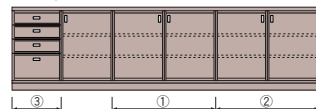

サイズ番号	1	2	3	4	5	6	7	8	9	10	11	12	13
巾	2100mm	2150	2200	2250	2300	2350	2400	2450	2500	2550	2600	2650	2700
価格(抽斗無し)	¥275,000	¥277,500	¥280,000	¥282,500	¥285,000	¥287,500	¥290,000	¥292,500	¥295,000	¥297,500	¥300,000	¥302,500	¥305,000
価格(抽斗付)	¥305,000	¥307,500	¥310,000	¥312,500	¥315,000	¥317,500	¥320,000	¥322,500	¥325,000	¥327,500	¥330,000	¥332,500	¥335,000
扉巾(外寸)①	700mm	700	700	750	750	750	800	800	800	850	850	850	900
扉巾(外寸)②	700mm	700	750	750	750	800	800	800	850	850	850	900	900
抽斗巾(外寸)③	350mm	375	375	375	400	400	400	425	425	425	450	450	450