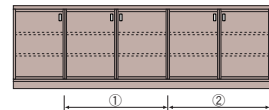

サイズ番号	1	2	3	4	5	6	7	8	9	10	11
巾	1750mm	1800	1850	1900	1950	2000	2050	2100	2150	2200	2250
価格(抽斗無し)	¥220,000	¥222,500	¥225,000	¥227,500	¥230,000	¥232,500	¥235,000	¥237,500	¥240,000	¥242,500	¥245,000
価格(抽斗付)	¥250,000	¥252,500	¥255,000	¥257,500	¥260,000	¥262,500	¥265,000	¥267,500	¥270,000	¥272,500	¥275,000
扉巾(外寸)①	700mm	750	750	750	800	800	850	850	850	900	900
扉巾(外寸)②	700mm	700	750	750	750	800	800	850	850	850	900

フラット：SDS-R4066
カラ：SCS-R3066
ミスト：SAS-R1066

フラット：SDS-R4166R
カラ：SCS-R3166R
ミスト：SAS-R1166R

フラット：SDS-R4166L
カラ：SCS-R3166L
ミスト：SAS-R1166L