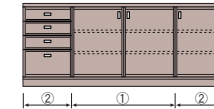

サイズ番号	1	2	3	4	5	6	7	8	9
巾	1400mm	1450	1500	1550	1600	1650	1700	1750	1800
価格(抽斗無し)	¥165,000	¥167,500	¥170,000	¥172,500	¥175,000	¥177,500	¥180,000	¥182,500	¥185,000
価格(抽斗付)	¥195,000	¥197,500	¥200,000	¥202,500	¥205,000	¥207,500	¥210,000	¥212,500	¥215,000
扉巾(外寸)①	700mm	750	750	800	800	850	850	900	900
扉巾(外寸)②	350mm	350	375	375	400	400	425	425	450

フラット：SDS-R4065R
カラ：SCS-R3065R
ミスト：SAS-R1065R

フラット：SDS-R4065L
カラ：SCS-R3065L
ミスト：SAS-R1065L

フラット：SDS-R4165R
カラ：SCS-R3165R
ミスト：SAS-R1165R

フラット：SDS-R4165L
カラ：SCS-R3165L
ミスト：SAS-R1165L