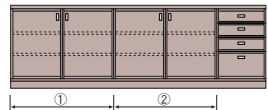

サイズ番号	1	2	3	4	5	6	7	8	9	10	11
巾	1750mm	1800	1850	1900	1950	2000	2050	2100	2150	2200	2250
価格(抽斗無し)	¥220,000	¥222,500	¥225,000	¥227,500	¥230,000	¥232,500	¥235,000	¥237,500	¥240,000	¥242,500	¥245,000
価格(抽斗付)	¥250,000	¥252,500	¥255,000	¥257,500	¥260,000	¥262,500	¥265,000	¥267,500	¥270,000	¥272,500	¥275,000
扉巾(外寸)①	700mm	750	750	750	800	800	850	850	850	900	900
扉巾(外寸)②	700mm	700	750	750	750	800	800	850	850	850	900

フラット：SDS-R4066
カラ：SCS-R3066
ミスト：SAS-R1066

フラット：SDS-R4166R
カラ：SCS-R3166R
ミスト：SAS-R1166R

フラット：SDS-R4166L
カラ：SCS-R3166L
ミスト：SAS-R1166L