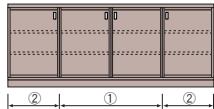

サイズ番号	1	2	3	4	5	6	7	8	9
巾	1400mm	1450	1500	1550	1600	1650	1700	1750	1800
価格(抽斗無し)	¥165,000	¥167,500	¥170,000	¥172,500	¥175,000	¥177,500	¥180,000	¥182,500	¥185,000
価格(抽斗付)	¥195,000	¥197,500	¥200,000	¥202,500	¥205,000	¥207,500	¥210,000	¥212,500	¥215,000
扉巾(外寸)①	700mm	750	750	800	800	850	850	900	900
扉巾(外寸)②	350mm	350	375	375	400	400	425	425	450

フラット：SDS-R4065R
カラ：SCS-R3065R
ミスト：SAS-R1065R

フラット：SDS-R4065L
カラ：SCS-R3065L
ミスト：SAS-R1065L

フラット：SDS-R4165R
カラ：SCS-R3165R
ミスト：SAS-R1165R

フラット：SDS-R4165L
カラ：SCS-R3165L
ミスト：SAS-R1165L