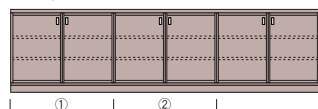

サイズ番号	1	2	3	4	5	6	7	8	9	10	11	12	13
巾	2100mm	2150	2200	2250	2300	2350	2400	2450	2500	2550	2600	2650	2700
価格(抽斗無し)	¥275,000	¥277,500	¥280,000	¥282,500	¥285,000	¥287,500	¥290,000	¥292,500	¥295,000	¥297,500	¥300,000	¥302,500	¥305,000
価格(抽斗付)	¥305,000	¥307,500	¥310,000	¥312,500	¥315,000	¥317,500	¥320,000	¥322,500	¥325,000	¥327,500	¥330,000	¥332,500	¥335,000
扉巾(外寸)①	700mm	700	700	750	750	750	800	800	800	850	850	850	900
扉巾(外寸)②	700mm	700	750	750	750	800	800	800	850	850	850	900	900
抽斗巾(外寸)③	350mm	375	375	375	400	400	400	425	425	425	450	450	450