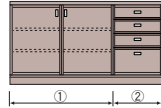

サイズ番号	1	2	3	4	5	6	7
巾	1050mm	1100	1150	1200	1250	1300	1350
価格(抽斗無し)	¥125,000	¥127,500	¥130,000	¥132,500	¥135,000	¥137,500	¥140,000
価格(抽斗付)	¥155,000	¥157,500	¥160,000	¥162,500	¥165,000	¥167,500	¥170,000
扉巾(外寸)①	700mm	750	750	800	850	850	900
扉巾・抽斗巾(外寸)②	350mm	350	400	400	400	450	450

フラット：SDS-R4064
カラ：SCS-R3064
ミスト：SAS-R1064

フラット：SDS-R4064LR
カラ：SCS-R3064LR
ミスト：SAS-R1064LR

フラット：SDS-R4164R
カラ：SCS-R3164R
ミスト：SAS-R1164R

フラット：SDS-R4164L
カラ：SCS-R3164L
ミスト：SAS-R1164L