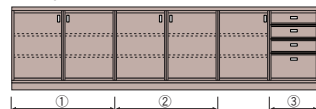

サイズ番号	1	2	3	4	5	6	7	8	9	10	11	12	13
巾	2100mm	2150	2200	2250	2300	2350	2400	2450	2500	2550	2600	2650	2700
価格(抽斗無し)	¥275,000	¥277,500	¥280,000	¥282,500	¥285,000	¥287,500	¥290,000	¥292,500	¥295,000	¥297,500	¥300,000	¥302,500	¥305,000
価格(抽斗付)	¥305,000	¥307,500	¥310,000	¥312,500	¥315,000	¥317,500	¥320,000	¥322,500	¥325,000	¥327,500	¥330,000	¥332,500	¥335,000
扉巾(外寸)①	700mm	700	700	750	750	750	800	800	800	850	850	850	900
扉巾(外寸)②	700mm	700	750	750	750	800	800	800	850	850	850	900	900
抽斗巾(外寸)③	350mm	375	375	375	400	400	400	425	425	425	450	450	450