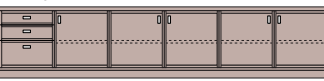

サイズ番号	1	2	3	4	5	6	7	8	9	10	11	12	13	本体価格
巾	2100mm	2150	2200	2250	2300	2350	2400	2450	2500	2550	2600	2650	2700	
価格 (抽斗無し)	¥270,000	¥272,500	¥275,000	¥277,500	¥280,000	¥282,500	¥285,000	¥287,500	¥290,000	¥292,500	¥295,000	¥297,500	¥300,000	
価格 (抽斗付)	¥295,000	¥297,500	¥300,000	¥302,500	¥305,000	¥307,500	¥310,000	¥312,500	¥315,000	¥317,500	¥320,000	¥322,500	¥325,000	
扉巾 (外寸) ①	700mm	700	700	750	750	750	800	800	800	850	850	850	900	
扉巾 (外寸) ②	700mm	700	750	750	750	800	800	800	850	850	850	900	900	
抽斗巾 (外寸) ③	350mm	375	375	375	400	400	400	425	425	425	450	450	450