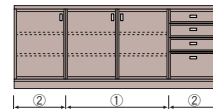

サイズ番号	1	2	3	4	5	6	7	8	9
巾	1400mm	1450	1500	1550	1600	1650	1700	1750	1800
価格(抽斗無し)	¥165,000	¥167,500	¥170,000	¥172,500	¥175,000	¥177,500	¥180,000	¥182,500	¥185,000
価格(抽斗付)	¥195,000	¥197,500	¥200,000	¥202,500	¥205,000	¥207,500	¥210,000	¥212,500	¥215,000
扉巾(外寸)①	700mm	750	750	800	800	850	850	900	900
扉巾(外寸)②	350mm	350	375	375	400	400	425	425	450

フラット：SDS-R4065R
カラ：SCS-R3065R
ミスト：SAS-R1065R

フラット：SDS-R4065L
カラ：SCS-R3065L
ミスト：SAS-R1065L

フラット：SDS-R4165R
カラ：SCS-R3165R
ミスト：SAS-R1165R

フラット：SDS-R4165L
カラ：SCS-R3165L
ミスト：SAS-R1165L