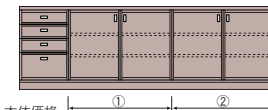

サイズ番号	1	2	3	4	5	6	7	8	9	10	11
巾	1750mm	1800	1850	1900	1950	2000	2050	2100	2150	2200	2250
価格(抽斗無し)	¥220,000	¥222,500	¥225,000	¥227,500	¥230,000	¥232,500	¥235,000	¥237,500	¥240,000	¥242,500	¥245,000
価格(抽斗付)	¥250,000	¥252,500	¥255,000	¥257,500	¥260,000	¥262,500	¥265,000	¥267,500	¥270,000	¥272,500	¥275,000
扉巾(外寸)①	700mm	750	750	750	800	800	850	850	850	900	900
扉巾(外寸)②	700mm	700	750	750	750	800	800	850	850	850	900

フラット：SDS-R4066
カラ：SCS-R3066
ミスト：SAS-R1066

フラット：SDS-R4166R
カラ：SCS-R3166R
ミスト：SAS-R1166R

フラット：SDS-R4166L
カラ：SCS-R3166L
ミスト：SAS-R1166L