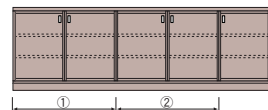

サイズ番号	1	2	3	4	5	6	7	8	9	10	11
巾	1750mm	1800	1850	1900	1950	2000	2050	2100	2150	2200	2250
価格(抽斗無し)	¥220,000	¥222,500	¥225,000	¥227,500	¥230,000	¥232,500	¥235,000	¥237,500	¥240,000	¥242,500	¥245,000
価格(抽斗付)	¥250,000	¥252,500	¥255,000	¥257,500	¥260,000	¥262,500	¥265,000	¥267,500	¥270,000	¥272,500	¥275,000
扉巾(外寸)①	700mm	750	750	750	800	800	850	850	850	900	900
扉巾(外寸)②	700mm	700	750	750	750	800	800	850	850	850	900

フラット：SDS-R4066
カラ：SCS-R3066
ミスト：SAS-R1066

フラット：SDS-R4166R
カラ：SCS-R3166R
ミスト：SAS-R1166R

フラット：SDS-R4166L
カラ：SCS-R3166L
ミスト：SAS-R1166L