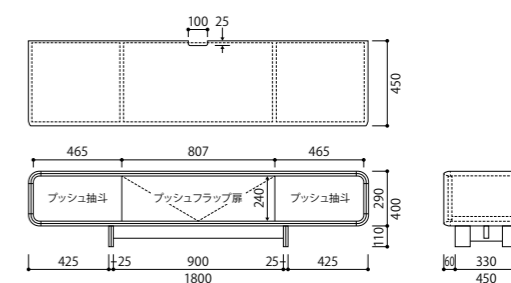

PLAIN

SBL-□2880TV Board

サイズ番号	サイズ	C	M	BW	R
146	W1460×D460×H400	¥350,570 (¥318,700)			¥280,500 (¥255,000)
161	W1610×D460×H400	¥371,250 (¥337,500)			¥297,000 (¥270,000)
176	W1760×D460×H400	¥385,000 (¥350,000)			¥308,000 (¥280,000)
196	W1960×D460×H400	¥412,500 (¥375,000)			¥330,000 (¥300,000)

SBL-R5702-180...NC色

「TV:55 inch」

RAPT

TV Board SBL-□5702

サイズ番号	サイズ	C	M	BW	R
150	W1500×D450×H400	¥352,000 (¥320,000)			¥281,600 (¥256,000)
165	W1650×D450×H400	¥372,570 (¥338,700)			¥298,100 (¥271,000)
180	W1800×D450×H400	¥393,250 (¥357,500)			¥314,600 (¥286,000)
200	W2000×D450×H400	¥420,750 (¥382,500)			¥336,600 (¥306,000)

■中央：プッシュフラップ扉 (リモコン赤外線を通す突板仕様)
 ■両サイド：プッシュ抽斗
 ■背面中央：着脱式バックパネル

中央部がガラス扉 (サンドスモーク色フィルム貼り) 仕様は、品番「SBL-□5792」。
 C・BW・M：¥22,000(¥20,000)、R：¥17,600(¥16,000) downになります。

RAPT

Side Chest SBS-□5707

W810×D450×H750

材質	C	M	BW	R
	¥237,820 (¥216,200)			¥190,300 (¥173,000)

※下部引出しの仕切板をオプションで付ける事が可能です。2枚セット ¥11,000(¥10,000)

RAPT

Shelf 4段 SBS-□5704

W900×D360×H1565

材質	C	M	BW	R
	¥266,750 (¥242,500)			¥213,400 (¥194,000)

1段の内寸 W850 × H358
 (コーナーには R が付いています)

RAPT

Side Chest SBS-□5708