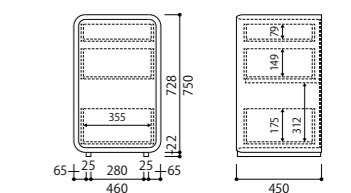

PLAIN

SBL-□2880TV Board

サイズ番号	サイズ	C	M	BW	R
146	W1460×D460×H400	¥350,570 (¥318,700)			¥280,500 (¥255,000)
161	W1610×D460×H400	¥371,250 (¥337,500)			¥297,000 (¥270,000)
176	W1760×D460×H400	¥385,000 (¥350,000)			¥308,000 (¥280,000)
196	W1960×D460×H400	¥412,500 (¥375,000)			¥330,000 (¥300,000)

※下部引出しの仕切板をオプションで付ける事が可能です。2枚セット ¥11,000(¥10,000)

RAPT

Shelf 4段 SBS-□5704

W900×D360×H1565

材質	C	M	BW	R
	¥266,750 (¥242,500)			¥213,400 (¥194,000)

1段の内寸 W850 × H358
 (コーナーには R が付いています)

RAPT

Side Chest SBS-□5708

W460×D450×H750

材質	C	M	BW	R
	¥192,500 (¥175,000)			¥154,000 (¥140,000)

※下部引出しの仕切板をオプションで付ける事が可能です。2枚セット ¥11,000(¥10,000)

RAPT

Shelf 3段 SBS-□5703

W900×D360×H1185

材質	C	M	BW	R
	¥253,000 (¥230,000)			¥202,400 (¥184,000)

1段の内寸 W850 × H358
 (コーナーには R が付いています)

※価格表記は、税込価格 (本体価格) です。 ※商品の材質・カラーの詳細につきましてはP4をご確認ください。