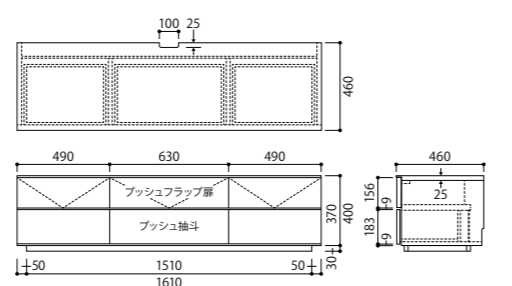

※価格表記は、税込価格 (本体価格) です。 ※商品の材質・カラーの詳細につきましてはP4をご確認ください。