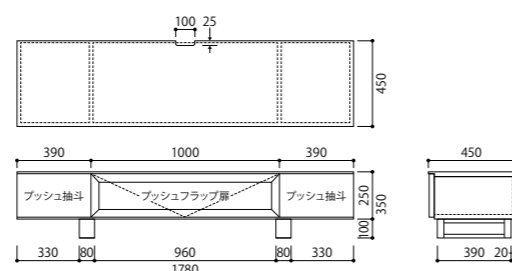

SBL-C2880-161...NP色

PLAIN

SBL-□2880TV Board

サイズ番号	サイズ	C	M	BW	R
146	W1460×D460×H400	¥350,570 (¥318,700)			¥280,500 (¥255,000)
161	W1610×D460×H400	¥371,250 (¥337,500)			¥297,000 (¥270,000)
176	W1760×D460×H400	¥385,000 (¥350,000)			¥308,000 (¥280,000)
196	W1960×D460×H400	¥412,500 (¥375,000)			¥330,000 (¥300,000)