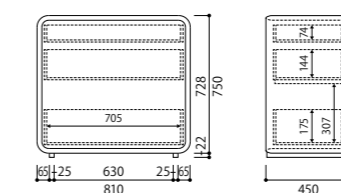

PLAIN

SBL-□2880TV Board

サイズ番号	サイズ	C	M	BW	R
146	W1460×D460×H400	¥350,570 (¥318,700)			¥280,500 (¥255,000)
161	W1610×D460×H400	¥371,250 (¥337,500)			¥297,000 (¥270,000)
176	W1760×D460×H400	¥385,000 (¥350,000)			¥308,000 (¥280,000)
196	W1960×D460×H400	¥412,500 (¥375,000)			¥330,000 (¥300,000)

SBL-R5702-180...NC色

「TV:55 inch」

RAPT

TV Board SBL-□5702

サイズ番号	サイズ	C	M	BW	R
150	W1500×D450×H400	¥352,000 (¥320,000)			¥281,600 (¥256,000)
165	W1650×D450×H400	¥372,570 (¥338,700)			¥298,100 (¥271,000)
180	W1800×D450×H400	¥393,250 (¥357,500)			¥314,600 (¥286,000)
200	W2000×D450×H400	¥420,750 (¥382,500)			¥336,600 (¥306,000)

※下部引出しの仕切板をオプションで付ける事が可能です。2枚セット ¥11,000(¥10,000)

RAPT

Shelf 4段 SBS-□5704

W900×D360×H1565

材質	C	M	BW	R
	¥266,750 (¥242,500)			¥213,400 (¥194,000)

1段の内寸 W850 × H358
 (コーナーには R が付いています)

RAPT

Side Chest SBS-□5708

1段の内寸 W850 × H358
 (コーナーには R が付いています)

※価格表記は、税込価格 (本体価格) です。 ※商品の材質・カラーの詳細につきましてはP4をご確認ください。