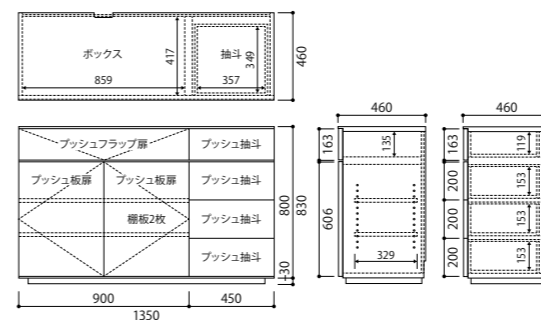

PLAIN

TV Board SBK-□2873R-49-FP-D46-HK-○-板扉

W1350×D460×H830	
材質	C M BW R
	¥405,570 (¥368,700) ¥324,500 (¥295,000)

上段左側のフラップ扉はリモコンの赤外線を通す突板仕様です。フラップ扉をサンドモークのフィルム貼りタイプに変更する場合は、C・BW・M:¥22,000(¥20,000)、R:¥17,600(¥16,000)downになります。