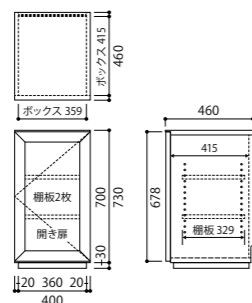

Board

PLAIN

Middle Cabinet SBM-□2801R-34-D46-HK2-○-ガラス扉

W400×D460×H1180	
材質	C M BW R
	¥210,320 (¥191,200) ¥168,300 (¥153,000)

SBM-2801R (右開き) / SBM-2801L (左開き)

PLAIN

Middle Cabinet SBM-□2201R-34-D45-HK1-F10-○-ガラス扉

W400×D450×H1100(脚部高さH100)	
材質	C M BW R
	¥188,320 (¥171,200) ¥150,700 (¥137,000)

SBM-2201R (右開き) / SBM-2201L (左開き)

PLAIN

Middle Cabinet SBM-□2801L-30-D46-○-ガラス扉

W400×D460×H730	
材質	C M BW R
	¥133,320 (¥121,200) ¥106,700 (¥97,000)

SBM-2801R (右開き) / SBM-2801L (左開き)

PLAIN

Middle Cabinet SBM-□2201R-34-D45-F10-○-ガラス扉

W400×D450×H850(脚部高さH100)	
材質	C M BW R
	¥137,500 (¥125,000) ¥110,000 (¥100,000)

SBM-2201R (右開き) / SBM-2201L (左開き)

PLAIN

Counter Board SBK-□2873R-53-D46-○-板扉

W1200×D460×H880	
材質	C M BW R
	¥290,070 (¥263,700) ¥232,100 (¥211,000)

SBK-2873R (右側片開き) / SBK-2873L (左側片開き)

PLAIN

TV Board SBK-□2873R-49-FP-D46-HK-○-板扉

W1350×D460×H830	
材質	C M BW R
	¥405,570 (¥368,700) ¥324,500 (¥295,000)