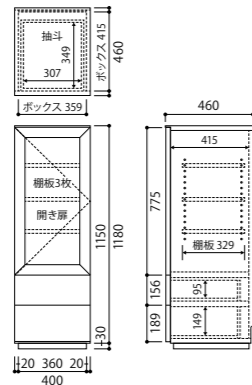

Board

PLAIN

Middle Cabinet SBM-□2801R-34-D46-HK2-○-ガラス扉

W400×D460×H1180	
材質	C M BW R
	¥210,320 (¥191,200) ¥168,300 (¥153,000)

SBM-2801R (右開き) / SBM-2801L (左開き)

PLAIN

Middle Cabinet SBM-□2201R-34-D45-HK1-F10-○-ガラス扉

W400×D450×H1100(脚部高さH100)	
材質	C M BW R
	¥188,320 (¥171,200) ¥150,700 (¥137,000)

SBM-2201R (右開き) / SBM-2201L (左開き)

PLAIN

Middle Cabinet SBM-□2801L-30-D46-○-ガラス扉

W400×D460×H730	
材質	C M BW R
	¥133,320 (¥121,200) ¥106,700 (¥97,000)

SBM-2801R (右開き) / SBM-2801L (左開き)

PLAIN

Middle Cabinet SBM-□2201R-34-D45-F10-○-ガラス扉

W400×D450×H850(脚部高さH100)	
材質	C M BW R
	¥137,500 (¥125,000) ¥110,000 (¥100,000)

SBM-2201R (右開き) / SBM-2201L (左開き)

PLAIN

Counter Board SBK-□2873R-53-D46-○-板扉

W1200×D460×H880	
材質	C M BW R
	¥290,070 (¥263,700) ¥232,100 (¥211,000)

SBK-2873R (右側片開き) / SBK-2873L (左側片開き)

PLAIN

TV Board SBK-□2873R-49-FP-D46-HK-○-板扉

W1350×D460×H830	
材質	C M BW R
	¥405,570 (¥368,700) ¥324,500 (¥295,000)