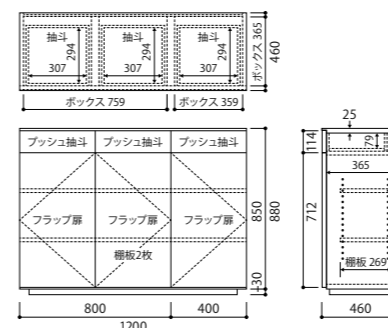

Board

PLAIN

Middle Cabinet SBM-□2801R-34-D46-HK2-○-ガラス扉

W400×D460×H1180	
材質	C M BW R
	¥210,320 (¥191,200) ¥168,300 (¥153,000)

SBM-2801R (右開き) / SBM-2801L (左開き)

PLAIN

Middle Cabinet SBM-□2201R-34-D45-HK1-F10-○-ガラス扉

W400×D450×H1100(脚部高さH100)	
材質	C M BW R
	¥188,320 (¥171,200) ¥150,700 (¥137,000)

SBM-2201R (右開き) / SBM-2201L (左開き)

PLAIN

Middle Cabinet SBM-□2801L-30-D46-○-ガラス扉

W400×D460×H730	
材質	C M BW R
	¥133,320 (¥121,200) ¥106,700 (¥97,000)

SBM-2801R (右開き) / SBM-2801L (左開き)

PLAIN

Middle Cabinet SBM-□2201R-34-D45-F10-○-ガラス扉

W400×D450×H850(脚部高さH100)	
材質	C M BW R
	¥137,500 (¥125,000) ¥110,000 (¥100,000)

SBM-2201R (右開き) / SBM-2201L (左開き)

PLAIN

Counter Board SBK-□2873R-53-D46-○-板扉

W1200×D460×H880	
材質	C M BW R
	¥290,070 (¥263,700) ¥232,100 (¥211,000)

SBK-2873R (右側片開き) / SBK-2873L (左側片開き)

PLAIN

TV Board SBK-□2873R-49-FP-D46-HK-○-板扉

W1350×D460×H830	
材質	C M BW R
	¥405,570 (¥368,700) ¥324,500 (¥295,000)