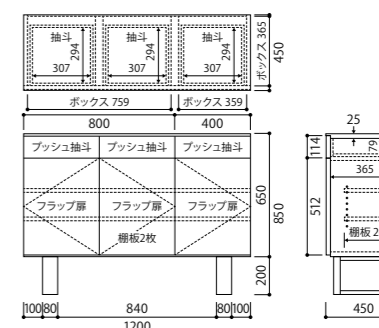

SBM-2801R (右開き) / SBM-2801L (左開き)

PLAIN

Middle Cabinet SBM-□2201R-34-D45-F10-○-ガラス扉

W400×D450×H850(脚部高さH100)	
材質	C M BW R
	¥137,500 (¥125,000) ¥110,000 (¥100,000)

SBM-2201R (右開き) / SBM-2201L (左開き)

PLAIN

Counter Board SBK-□2873R-53-D46-○-板扉

W1200×D460×H880	
材質	C M BW R
	¥290,070 (¥263,700) ¥232,100 (¥211,000)

SBK-2873R (右側片開き) / SBK-2873L (左側片開き)

PLAIN

TV Board SBK-□2873R-49-FP-D46-HK-○-板扉

W1350×D460×H830	
材質	C M BW R
	¥405,570 (¥368,700) ¥324,500 (¥295,000)

上段左側のフラップ扉はリモコンの赤外線を通す突板仕様です。フラップ扉をサンドモークのフィルム貼りタイプに変更する場合は、C・BW・M:¥22,000(¥20,000)、R:¥17,600(¥16,000)downになります。

PLAIN

Counter Board SBK-□2073R-25-D45-F20-○-板扉

W1200×D450×H850(脚部高さH200)	
材質	C M BW R
	¥268,070 (¥243,700) ¥214,500 (¥195,000)

SBK-2073R (右側片開き) / SBK-2073L (左側片開き)

PLAIN

TV Board SBK-□2873R-32-FG-D41-○-板扉

W1200×D410×H730	
材質	C M BW R
	¥302,500 (¥275,000) ¥242,000 (¥220,000)

上段左側のフラップ扉をリモコンの赤外線を通す突板仕様に変更する場合は、C・BW・M: ¥22,000(¥20,000)、R: ¥17,600(¥16,000)upになります。