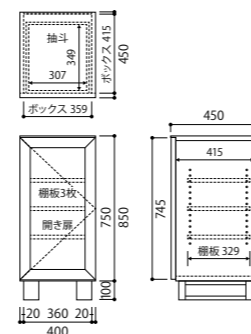

Board

PLAIN

Middle Cabinet SBM-□2801R-34-D46-HK2-○-ガラス扉

W400×D460×H1180	
材質	C M BW R
	¥210,320 (¥191,200) ¥168,300 (¥153,000)

SBM-2801R (右開き) / SBM-2801L (左開き)

PLAIN

Middle Cabinet SBM-□2201R-34-D45-HK1-F10-○-ガラス扉

W400×D450×H1100(脚部高さH100)	
材質	C M BW R
	¥188,320 (¥171,200) ¥150,700 (¥137,000)

SBM-2201R (右開き) / SBM-2201L (左開き)

PLAIN

Middle Cabinet SBM-□2801L-30-D46-○-ガラス扉

W400×D460×H730	
材質	C M BW R
	¥133,320 (¥121,200) ¥106,700 (¥97,000)

SBM-2801R (右開き) / SBM-2801L (左開き)

PLAIN

Middle Cabinet SBM-□2201R-34-D45-F10-○-ガラス扉

W400×D450×H850(脚部高さH100)	
材質	C M BW R
	¥137,500 (¥125,000) ¥110,000 (¥100,000)

SBM-2201R (右開き) / SBM-2201L (左開き)

PLAIN

Counter Board SBK-□2873R-53-D46-○-板扉

W1200×D460×H880	
材質	C M BW R
	¥290,070 (¥263,700) ¥232,100 (¥211,000)

SBK-2873R (右側片開き) / SBK-2873L (左側片開き)

PLAIN

TV Board SBK-□2873R-49-FP-D46-HK-○-板扉

W1350×D460×H830	
材質	C M BW R
	¥405,570 (¥368,700) ¥324,500 (¥295,000)