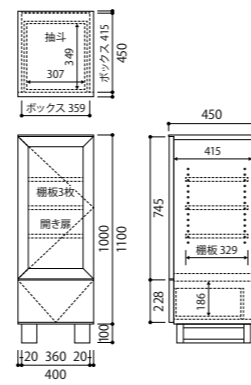

Board

PLAIN

Middle Cabinet SBM-□2801R-34-D46-HK2-○-ガラス扉

W400×D460×H1180	
材質	C M BW R
	¥210,320 (¥191,200) ¥168,300 (¥153,000)

SBM-2801R (右開き) / SBM-2801L (左開き)

PLAIN

Middle Cabinet SBM-□2201R-34-D45-HK1-F10-○-ガラス扉

W400×D450×H1100(脚部高さH100)	
材質	C M BW R
	¥188,320 (¥171,200) ¥150,700 (¥137,000)

SBM-2201R (右開き) / SBM-2201L (左開き)

PLAIN

Middle Cabinet SBM-□2801L-30-D46-○-ガラス扉

W400×D460×H730	
材質	C M BW R
	¥133,320 (¥121,200) ¥106,700 (¥97,000)

SBM-2801R (右開き) / SBM-2801L (左開き)

PLAIN

Middle Cabinet SBM-□2201R-34-D45-F10-○-ガラス扉

W400×D450×H850(脚部高さH100)	
材質	C M BW R
	¥137,500 (¥125,000) ¥110,000 (¥100,000)

SBM-2201R (右開き) / SBM-2201L (左開き)

PLAIN

Counter Board SBK-□2873R-53-D46-○-板扉

W1200×D460×H880	
材質	C M BW R
	¥290,070 (¥263,700) ¥232,100 (¥211,000)

SBK-2873R (右側片開き) / SBK-2873L (左側片開き)

PLAIN

TV Board SBK-□2873R-49-FP-D46-HK-○-板扉

W1350×D460×H830	
材質	C M BW R
	¥405,570 (¥368,700) ¥324,500 (¥295,000)