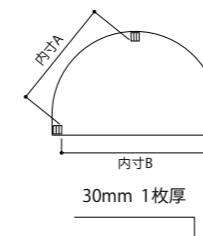

4 天板の厚み

サイズにより、厚みは30mm (1枚厚)、40mm (1枚厚) が選べます。

5 高さ

1cm間隔でオーダー可能なタイプもご用意しております。
(ST-□180・□195タイプのみ)
別途¥4,000がかかりますのでご了承ください。

6 ご注文例

テーブル	天板材質	脚材質	脚タイプ	サイズ	天板色	脚色	高さ							
ST	-	BW	/	R	-	195	-	61	-	TP	/	NC	-	70

ST-180 タイプ

ST-185 タイプ

ST-195 タイプ

ST-183 半円形タイプ

PLATZ

ST-□183 半円形タイプ

サイズ番号	サイズ	内寸A	内寸B	C	M	BW	R
180	W2000×D1200×H700	1350	1830	¥266,000	¥222,000		
179	W1900×D1150×H700	1280	1730	¥256,000	¥214,000		
178	W1800×D1100×H700	1210	1630	¥231,000	¥193,000		
177	W1700×D1050×H700	1140	1530	¥224,000	¥187,000		
176	W1600×D1000×H700	1070	1430	¥217,000	¥181,000		
175	W1500×D 950×H700	1000	1330	¥210,000	¥175,000		
174	W1400×D 900×H700	930	1230	¥202,000	¥169,000		