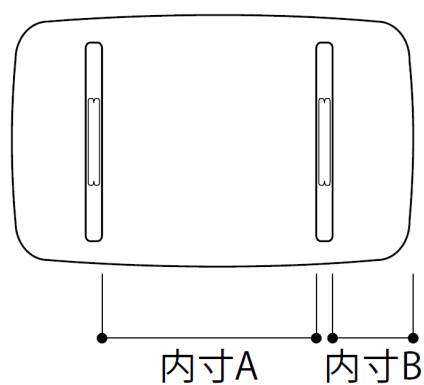

※巾190cm以上で天板厚は45mmになります。

※4本脚カットご希望の場合は1cm刻みで+ ¥ 5,000 (税込み価格 + ¥5,500) にて承ります。

※2本脚H690・H700・H710の高さをご希望の場合は、+ ¥ 16,000 (税込み価格 + ¥ 17,600) にて承ります。

(天板の反り止めが厚くなります)

ST-□8461 タイプ 2本脚

2枚積層

RENOIR ダイニングテーブル H680

ST-8862・8861 タイプ

ST-□8862 タイプ 4本脚

品番	脚	サイズ	内寸A	内寸B	R	
					税込み価格	本体価格
ST-8867	4本	W2000×D1000×H685	1600	620	¥275,000	¥250,000
ST-8866	2本	W2000×D1000×H680	1100	365		
ST-8862	4本	W1800×D1000×H680	1400	620	¥244,200	¥222,000
ST-8861	2本	W1800×D1000×H680	900	365		
ST-8857	4本	W1650×D1000×H680	1250	620	¥235,400	¥214,000
ST-8856	2本	W1650×D1000×H680	900	290		
ST-8852	4本	W1500×D950×H680	1100	570	¥224,400	¥204,000
ST-8851	2本	W1500×D950×H680	800	265		