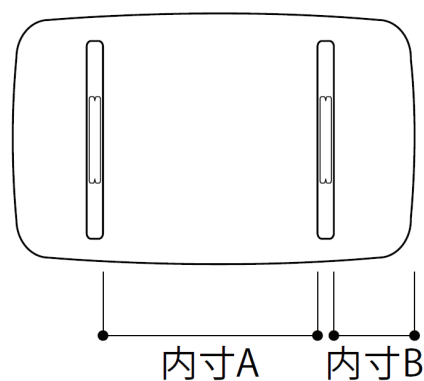

CHOCOLAT ダイニングテーブル

ST-□23604 タイプ

ST-□23504 タイプ 4本脚

品番	脚	サイズ	内寸A	内寸B	C BW		R	
					税込み価格	本体価格	税込み価格	本体価格
ST-□23654	4本	W2000×D850×H700	1800	785	¥253,000	¥230,000	¥202,400	¥184,000
ST-□23604	4本	W1800×D850×H700	1600	785	¥245,300	¥223,000	¥196,900	¥179,000
ST-□23554	4本	W1650×D850×H700	1450	785	¥238,700	¥217,000	¥191,400	¥174,000
ST-□23504	4本	W1500×D850×H700	1300	785	¥233,200	¥212,000	¥187,000	¥170,000
ST-□23454	4本	W1350×D850×H700	1150	785	¥227,700	¥207,000	¥182,600	¥166,000
ST-□23304	4本	W1100×D850×H700	900	785	¥221,100	¥201,000	¥177,100	¥161,000

ST-8862・8861 タイプ

ST-□8862 タイプ 4本脚

品番	脚	サイズ	内寸A	内寸B	R	
					税込み価格	本体価格
ST-8867	4本	W2000×D1000×H685	1600	620	¥275,000	¥250,000
ST-8866	2本	W2000×D1000×H680	1100	365		
ST-8862	4本	W1800×D1000×H680	1400	620	¥244,200	¥222,000
ST-8861	2本	W1800×D1000×H680	900	365		
ST-8857	4本	W1650×D1000×H680	1250	620	¥235,400	¥214,000
ST-8856	2本	W1650×D1000×H680	900	290		
ST-8852	4本	W1500×D950×H680	1100	570	¥224,400	¥204,000
ST-8851	2本	W1500×D950×H680	800	265		

※巾190cm以上で天板厚は45mmになります。

※4本脚カットご希望の場合は1cm刻みで+ ¥ 5,000 (税込み価格 + ¥5,500) にて承ります。

※2本脚H690・H700・H710の高さをご希望の場合は、+ ¥ 16,000 (税込み価格 + ¥ 17,600) にて承ります。

(天板の反り止めが厚くなります)

ST-□8861 タイプ 2本脚

2枚積層ねじれ面