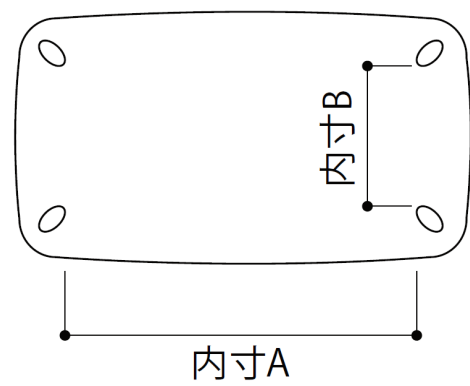

CHOCOLAT ダイニングテーブル

ST-□23604 タイプ

ST-□23504 タイプ 4本脚

品番	脚	サイズ	内寸A	内寸B	C BW		R	
					税込み価格	本体価格	税込み価格	本体価格
ST-□23654	4本	W2000×D850×H700	1800	785	¥253,000	¥230,000	¥202,400	¥184,000
ST-□23604	4本	W1800×D850×H700	1600	785	¥245,300	¥223,000	¥196,900	¥179,000
ST-□23554	4本	W1650×D850×H700	1450	785	¥238,700	¥217,000	¥191,400	¥174,000
ST-□23504	4本	W1500×D850×H700	1300	785	¥233,200	¥212,000	¥187,000	¥170,000
ST-□23454	4本	W1350×D850×H700	1150	785	¥227,700	¥207,000	¥182,600	¥166,000
ST-□23304	4本	W1100×D850×H700	900	785	¥221,100	¥201,000	¥177,100	¥161,000

※脚カットご希望の場合は1cm刻みで+ ¥ 5,000 (税込み価格 + ¥5,500) にて承ります。

伸長式テーブル

ST-□2228 伸長式 タイプ

品番	サイズ	内寸A	内寸B	C BW		R	
				税込み価格	本体価格	税込み価格	本体価格
ST-□2230	W1550(2000)×D850×H700	1350(1800)	785	¥286,000	¥260,000	¥236,500	¥215,000
ST-□2228	W1350(1800)×D850×H700	1150(1600)	785	¥272,800	¥248,000	¥225,500	¥205,000
ST-□2226	W1110(1560)×D850×H700	910(1360)	785	¥258,500	¥235,000	¥214,500	¥195,000

※脚カットご希望の場合は1cm刻みで+ ¥ 5,000 (税込み価格 + ¥5,500) にて承ります。

RUBENS ダイニングテーブル H680

ST-8460・8461 タイプ

ST-□8460 タイプ 4本脚

品番	脚	サイズ	内寸A	内寸B	R	
					税込み価格	本体価格
ST-8470	4本	W2100×D1100×H685	1650	650	¥280,500	¥255,000
ST-8471	2本	W2100×D1100×H680	1215	357		
ST-8460	4本	W1800×D1000×H680	1370	560	¥235,400	¥214,000
ST-8461	2本	W1800×D1000×H680	915	357		
ST-8450	4本	W1550×D950×H680	1120	510	¥217,800	¥198,000
ST-8451	2本	W1550×D950×H680	745	317		

ST-8862・8861 タイプ

ST-□8862 タイプ 4本脚

品番	脚	サイズ	内寸A	内寸B	R	
					税込み価格	本体価格
ST-8867	4本	W2000×D1000×H685	1600	620	¥275,000	¥250,000
ST-8866	2本	W2000×D1000×H680	1100	365		
ST-8862	4本	W1800×D1000×H680	1400	620	¥244,200	¥222,000
ST-8861	2本	W1800×D1000×H680	900	365		
ST-8857	4本	W1650×D1000×H680	1250	620	¥235,400	¥214,000
ST-8856	2本	W1650×D1000×H680	900	290		
ST-8852	4本	W1500×D950×H680	1100	570	¥224,400	¥204,000
ST-8851	2本	W1500×D950×H680	800	265		