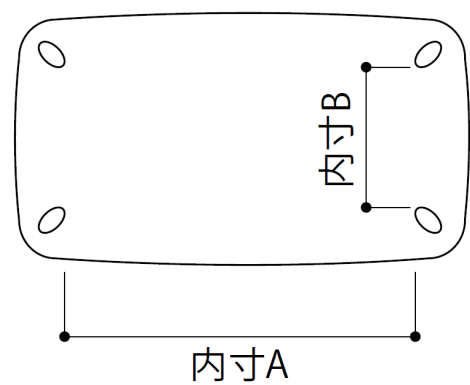

※脚カットご希望の場合は1cm刻みで+ ¥ 5,000 (税込み価格 + ¥5,500) にて承ります。

RUBENS ダイニングテーブル H680

ST-8460・8461 タイプ

ST-□8460 タイプ 4本脚

品番	脚	サイズ	内寸A	内寸B	R	
					税込み価格	本体価格
ST-8470	4本	W2100×D1100×H685	1650	650	¥280,500	¥255,000
ST-8471	2本	W2100×D1100×H680	1215	357		
ST-8460	4本	W1800×D1000×H680	1370	560	¥235,400	¥214,000
ST-8461	2本	W1800×D1000×H680	915	357		
ST-8450	4本	W1550×D950×H680	1120	510	¥217,800	¥198,000
ST-8451	2本	W1550×D950×H680	745	317		

※巾190cm以上で天板厚は45mmになります。

※4本脚カットご希望の場合は1cm刻みで+ ¥ 5,000 (税込み価格 + ¥5,500) にて承ります。

※2本脚H690・H700・H710の高さをご希望の場合は、+ ¥ 16,000 (税込み価格 + ¥ 17,600) にて承ります。

(天板の反り止めが厚くなります)

ST-□8461 タイプ 2本脚

2枚積層

RENOIR ダイニングテーブル H680

ST-8862・8861 タイプ

ST-□8862 タイプ 4本脚

品番	脚	サイズ	内寸A	内寸B	R	
					税込み価格	本体価格
ST-8867	4本	W2000×D1000×H685	1600	620	¥275,000	¥250,000
ST-8866	2本	W2000×D1000×H680	1100	365		
ST-8862	4本	W1800×D1000×H680	1400	620	¥244,200	¥222,000
ST-8861	2本	W1800×D1000×H680	900	365		
ST-8857	4本	W1650×D1000×H680	1250	620	¥235,400	¥214,000
ST-8856	2本	W1650×D1000×H680	900	290		
ST-8852	4本	W1500×D950×H680	1100	570	¥224,400	¥204,000
ST-8851	2本	W1500×D950×H680	800	265		