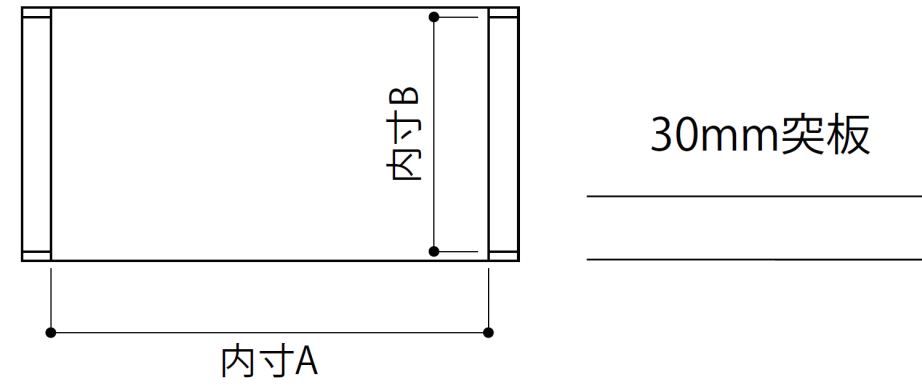

CHOCOLAT ダイニングテーブル

ST-□23604 タイプ

ST-□23504 タイプ 4本脚

品番	脚	サイズ	内寸A	内寸B	C BW		R	
					税込み価格	本体価格	税込み価格	本体価格
ST-□23654	4本	W2000×D850×H700	1800	785	¥253,000	¥230,000	¥202,400	¥184,000
ST-□23604	4本	W1800×D850×H700	1600	785	¥245,300	¥223,000	¥196,900	¥179,000
ST-□23554	4本	W1650×D850×H700	1450	785	¥238,700	¥217,000	¥191,400	¥174,000
ST-□23504	4本	W1500×D850×H700	1300	785	¥233,200	¥212,000	¥187,000	¥170,000
ST-□23454	4本	W1350×D850×H700	1150	785	¥227,700	¥207,000	¥182,600	¥166,000
ST-□23304	4本	W1100×D850×H700	900	785	¥221,100	¥201,000	¥177,100	¥161,000

※脚カットご希望の場合は1cm刻みで+ ¥ 5,000 (税込み価格 + ¥5,500) にて承ります。

伸長式テーブル

ST-□2228 伸長式 タイプ

品番	サイズ	内寸A	内寸B	C BW		R	
				税込み価格	本体価格	税込み価格	本体価格
ST-□2230	W1550(2000)×D850×H700	1350(1800)	785	¥286,000	¥260,000	¥236,500	¥215,000
ST-□2228	W1350(1800)×D850×H700	1150(1600)	785	¥272,800	¥248,000	¥225,500	¥205,000
ST-□2226	W1110(1560)×D850×H700	910(1360)	785	¥258,500	¥235,000	¥214,500	¥195,000

※脚カットご希望の場合は1cm刻みで+ ¥ 5,000 (税込み価格 + ¥5,500) にて承ります。

RUBENS ダイニングテーブル H680

ST-8460・8461 タイプ

ST-□8460 タイプ 4本脚

品番	脚	サイズ	内寸A	内寸B	R	
					税込み価格	本体価格
ST-8470	4本	W2100×D1100×H685	1650	650	¥280,500	¥255,000
ST-8471	2本	W2100×D1100×H680	1215	357		
ST-8460	4本	W1800×D1000×H680	1370	560	¥235,400	¥214,000
ST-8461	2本	W1800×D1000×H680	915	357		
ST-8450	4本	W1550×D950×H680	1120	510	¥217,800	¥198,000
ST-8451	2本	W1550×D950×H680	745	317		

ST-8862・8861 タイプ

ST-□8862 タイプ 4本脚

品番	脚	サイズ	内寸A	内寸B	R	
					税込み価格	本体価格
ST-8867	4本	W2000×D1000×H685	1600	620	¥275,000	¥250,000
ST-8866	2本	W2000×D1000×H680	1100	365		
ST-8862	4本	W1800×D1000×H680	1400	620	¥244,200	¥222,000
ST-8861	2本	W1800×D1000×H680	900	365		
ST-8857	4本	W1650×D1000×H680	1250	620	¥235,400	¥214,000
ST-8856	2本	W1650×D1000×H680	900	290		
ST-8852	4本	W1500×D950×H680	1100	570	¥224,400	¥204,000
ST-8851	2本	W1500×D950×H680	800	265		