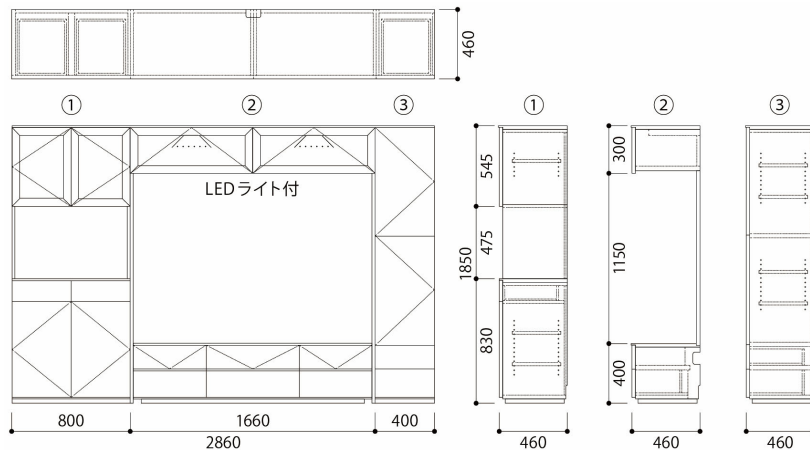

TV board ①SBH-BW2882-800-D46 ②SBH-BW2880S-161(オプションLEDライト付) ③SBH-BW2801R-400-D46-HK2...TP色 [TV : 55inch]

## PLAIN 組み合わせ例 (LEDライト付)

品番	サイズ	C		M BW		R	
		税込み価格	本体価格	税込み価格	本体価格	税込み価格	本体価格
①SBH-□2882-800-D46 TP	W800×D460 ×H1850	¥436,150	¥396,500	¥402,600	¥366,000	¥335,500	¥305,000
②SBH-□2880S-161 TP	W1660×D460 ×H1850	¥672,100	¥611,000	¥620,400	¥564,000	¥517,000	¥470,000
LEDライト (オプション) 2か所		税込み価格 ¥74,800 (37,400×2)		本体価格 ¥68,000 (34,000×2)			
③SBH-□2801R-400-D46-HK2 TP	W400×D460 ×H1850	¥293,150	¥266,500	¥270,600	¥246,000	¥225,500	¥205,000
組合せ合計価格		¥1,476,200	¥1,342,000	¥1,368,400	¥1,244,000	¥1,152,800	¥1,048,000