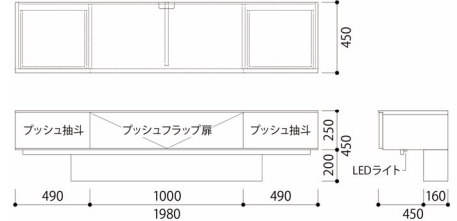

Board | PLAIN

SBL-BW2980-200-WH45…TP色 LEDライト1ヶ所付

〔TV : 65inch〕

PLAIN

SBL-□2980-200-WH45…TP LEDライト1ヶ所付

	C		M BW		R	
	税込み価格	本体価格	税込み価格	本体価格	税込み価格	本体価格
W1980×D450×H450	¥421,850	¥383,500	¥389,400	¥354,000	¥324,500	¥295,000
LEDライト1ヶ所			税込み価格 ¥55,000	本体価格 ¥50,000		

別途壁固定工事が必要です。

SBM-BW2980-200-WH45-BP155(バックパネル有)…TP色 LEDライト3ヶ所付

〔TV : 65inch〕

PLAIN

SBM-□2980-200-WH45-BP155(バックパネル有)…TP LEDライト3ヶ所付

	C		M BW		R	
	税込み価格	本体価格	税込み価格	本体価格	税込み価格	本体価格
W1980×D450×H1550	¥572,000	¥520,000	¥528,000	¥480,000	¥440,000	¥400,000
LEDライト3ヶ所			税込み価格 ¥99,000 (33,000×3)	本体価格 ¥90,000 (30,000×3)		