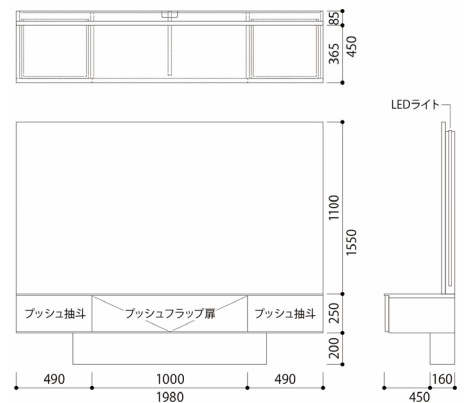

Board | PLAIN

SBL-BW2980-200-WH45…TP色 LEDライト1ヶ所付

〔TV : 65inch〕

PLAIN

SBL-□2980-200-WH45…TP LEDライト1ヶ所付

	C		M BW		R	
	税込み価格	本体価格	税込み価格	本体価格	税込み価格	本体価格
W1980×D450×H450	¥421,850	¥383,500	¥389,400	¥354,000	¥324,500	¥295,000
LEDライト1ヶ所			税込み価格 ¥55,000	本体価格 ¥50,000		

別途壁固定工事が必要です。

SBM-BW2980-200-WH45-BP155(バックパネル有)…TP色 LEDライト3ヶ所付

〔TV : 65inch〕

PLAIN

SBM-□2980-200-WH45-BP155(バックパネル有)…TP LEDライト3ヶ所付

	C		M BW		R	
	税込み価格	本体価格	税込み価格	本体価格	税込み価格	本体価格
W1980×D450×H1550	¥572,000	¥520,000	¥528,000	¥480,000	¥440,000	¥400,000
LEDライト3ヶ所			税込み価格 ¥99,000 (33,000×3)	本体価格 ¥90,000 (30,000×3)		