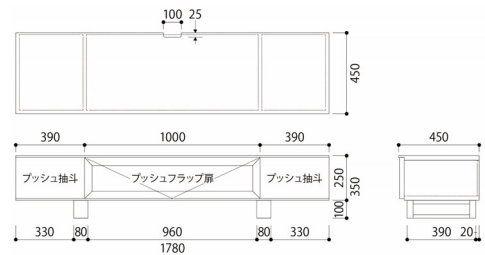

Board | PLAIN

SBL-BW2990-180 H35...TP色

- サンドスモーク色のフィルム張りです。(JISのガラス飛散防止機能を満たします。)
- 中央：プッシュフラップ扉、可動棚1枚(3段階の高さ調節が可能)
- 両サイド：プッシュ抽斗
- 背面中央：着脱式バックパネル

中央部をリモコンの赤外線を通す突板仕様の場合は、品番「SBL-□2980」。

C:	¥19,500	(税込み価格 ¥21,450)
BW・M:	¥18,000	(税込み価格 ¥19,800)
R:	¥15,000	(税込み価格 ¥16,500) upになります。

PLAIN

SBL-□2990

サイズ番号	サイズ	C		M		BW		R	
		税込み価格	本体価格	税込み価格	本体価格	税込み価格	本体価格	税込み価格	本体価格
100	W1000×D450×H350・400・450	¥178,750	¥162,500	¥165,000	¥150,000	¥137,500	¥125,000		
135	W1330×D450×H350・400・450	¥257,400	¥234,000	¥237,600	¥216,000	¥198,000	¥180,000		
150	W1480×D450×H350・400・450	¥278,850	¥253,500	¥257,400	¥234,000	¥214,500	¥195,000		
165	W1630×D450×H350・400・450	¥300,300	¥273,000	¥277,200	¥252,000	¥231,000	¥210,000		
180	W1780×D450×H350・400・450	¥314,600	¥286,000	¥290,400	¥264,000	¥242,000	¥220,000		
200	W1980×D450×H350・400・450	¥343,200	¥312,000	¥316,800	¥288,000	¥264,000	¥240,000		

PLAIN

SBL-□2880

サイズ番号	サイズ	C		M		BW		R	
		税込み価格	本体価格	税込み価格	本体価格	税込み価格	本体価格	税込み価格	本体価格
146	W1460×D460×400	¥336,050	¥305,500	¥310,200	¥282,000	¥258,500	¥235,000		
161	W1610×D460×400	¥357,500	¥325,000	¥330,000	¥300,000	¥275,000	¥250,000		
176	W1760×D460×400	¥371,800	¥338,000	¥343,200	¥312,000	¥286,000	¥260,000		
196	W1960×D460×400	¥400,400	¥364,000	¥369,600	¥336,000	¥308,000	¥280,000		