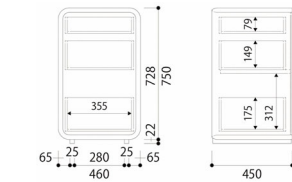

RAPT

SBL-□5702

サイズ番号	サイズ	C		M BW		R	
		税込み価格	本体価格	税込み価格	本体価格	税込み価格	本体価格
150	W1500×D450×H400	¥336,050	¥305,500	¥310,200	¥282,000	¥258,500	¥235,000
165	W1650×D450×H400	¥357,500	¥325,000	¥330,000	¥300,000	¥275,000	¥250,000
180	W1800×D450×H400	¥378,950	¥344,500	¥349,800	¥318,000	¥291,500	¥265,000
200	W2000×D450×H400	¥407,550	¥370,500	¥376,200	¥342,000	¥313,500	¥285,000

RAPT

Side Chest SBS-□5707

W810 ×D450×H750

材質	C	M	BW	R
	税込み価格	¥228,800	¥211,200	¥176,000
本体価格	¥208,000	¥192,000	¥160,000	

RAPT

Side Chest SBS-□5708

W460 ×D450×H750

材質	C	M	BW	R
	税込み価格	¥185,900	¥171,600	¥143,000
本体価格	¥169,000	¥156,000	¥130,000	

RAPT

Shelf 4段 SBS-□5704

W900 ×D360×H1565

材質	C	M	BW	R
	税込み価格	¥257,400	¥237,600	¥198,000
本体価格	¥234,000	¥216,000	¥180,000	

1段の内寸W850×H358(コーナーにはRが付いています。)

RAPT

Shelf 3段 SBS-□5703

W900 ×D360×H1185

材質	C	M	BW	R
	税込み価格	¥243,100	¥224,400	¥187,000
本体価格	¥221,000	¥204,000	¥170,000	

1段の内寸W850×H358(コーナーにはRが付いています。)