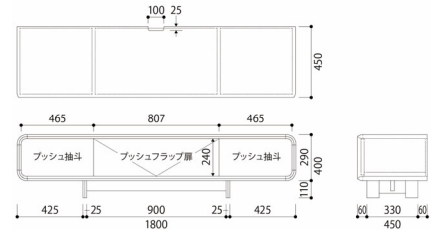

Board | RAPT

SBL-R5702-180...NC色

〔TV : 55inch〕

- 中央：プッシュフラップ扉（リモコン赤外線を通す突板仕様）
- 両サイド：プッシュ抽斗
- 背面中央：着脱式バックパネル

中央がガラス扉（サンドスモーク色フィルム貼り）仕様は、品番「SBL-□5792」。

- C： ¥19,500 （ 税込み価格 ¥21,450 ）
- BW・M： ¥18,000 （ 税込み価格 ¥19,800 ）
- R： ¥15,000 （ 税込み価格 ¥16,500 ）
downになります。

RAPT

SBL-□5702

サイズ番号	サイズ	C		M BW		R	
		税込み価格	本体価格	税込み価格	本体価格	税込み価格	本体価格
150	W1500×D450×H400	¥336,050	¥305,500	¥310,200	¥282,000	¥258,500	¥235,000
165	W1650×D450×H400	¥357,500	¥325,000	¥330,000	¥300,000	¥275,000	¥250,000
180	W1800×D450×H400	¥378,950	¥344,500	¥349,800	¥318,000	¥291,500	¥265,000
200	W2000×D450×H400	¥407,550	¥370,500	¥376,200	¥342,000	¥313,500	¥285,000

RAPT

Shelf 4段 SBS-□5704

W900 ×D360×H1565

材質	C	M	BW	R
	税込み価格	¥257,400	¥237,600	¥198,000
本体価格	¥234,000	¥216,000	¥180,000	

1段の内寸W850×H358(コーナーにはRが付いています。)

RAPT

Shelf 3段 SBS-□5703

W900 ×D360×H1185

材質	C	M	BW	R
	税込み価格	¥243,100	¥224,400	¥187,000
本体価格	¥221,000	¥204,000	¥170,000	

1段の内寸W850×H358(コーナーにはRが付いています。)