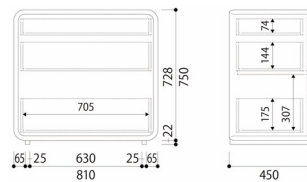

RAPT

SBL-□5702

サイズ番号	サイズ	C		M BW		R	
		税込み価格	本体価格	税込み価格	本体価格	税込み価格	本体価格
150	W1500×D450×H400	¥336,050	¥305,500	¥310,200	¥282,000	¥258,500	¥235,000
165	W1650×D450×H400	¥357,500	¥325,000	¥330,000	¥300,000	¥275,000	¥250,000
180	W1800×D450×H400	¥378,950	¥344,500	¥349,800	¥318,000	¥291,500	¥265,000
200	W2000×D450×H400	¥407,550	¥370,500	¥376,200	¥342,000	¥313,500	¥285,000

RAPT

Side Chest SBS-□5707

W810 ×D450×H750

材質	C	M	BW	R
	税込み価格	¥228,800	¥211,200	¥176,000
本体価格	¥208,000	¥192,000	¥160,000	

RAPT

Side Chest SBS-□5708

W460 ×D450×H750

材質	C	M	BW	R
	税込み価格	¥185,900	¥171,600	¥143,000
本体価格	¥169,000	¥156,000	¥130,000	

RAPT

Shelf 4段 SBS-□5704

W900 ×D360×H1565

材質	C	M	BW	R
	税込み価格	¥257,400	¥237,600	¥198,000
本体価格	¥234,000	¥216,000	¥180,000	

1段の内寸W850×H358(コーナーにはRが付いています。)

RAPT

Shelf 3段 SBS-□5703

W900 ×D360×H1185

材質	C	M	BW	R
	税込み価格	¥243,100	¥224,400	¥187,000
本体価格	¥221,000	¥204,000	¥170,000	

1段の内寸W850×H358(コーナーにはRが付いています。)