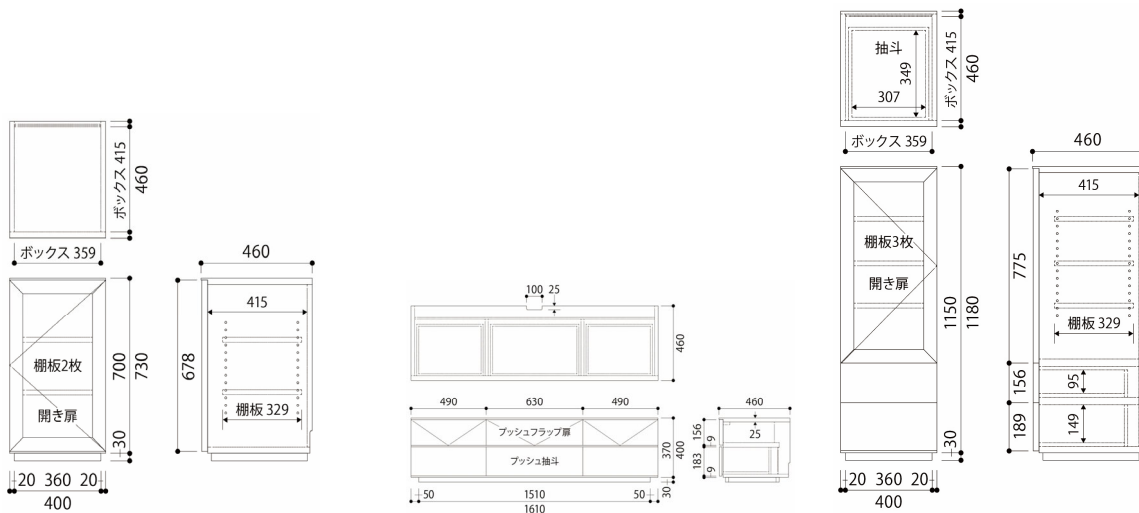

Board | PLAIN

Board ①SBM-C2801L-30-D46…NP色「ガラス扉」 ②SBL-C2880-161…NP色 ③SBM-C2801R-34-D46-HK2…NP色「ガラス扉」

PLAIN

①Middle Cabinet SBM-□ 2801L-30-D46-NP

W400×D460×H730

材質 **C** **M** **BW** **R**

税込み価格 ¥128,700 ¥118,800 ¥99,000

本体価格 ¥117,000 ¥108,000 ¥90,000

組合せ合計
(税込価格)

組合せ合計
(本体価格)

PLAIN

②TV Board SBL-□2880-161-NP

W1610×D460×H400

材質 **C** **M** **BW** **R**

税込み価格 ¥357,500 ¥330,000 ¥275,000

本体価格 ¥325,000 ¥300,000 ¥250,000

PLAIN

①Middle Cabinet SBM-□ 2801R-34-D46-HK2-NP

W400×D460×H1180

材質 **C** **M** **BW** **R**

税込み価格 ¥203,775 ¥188,100 ¥156,750

本体価格 ¥185,250 ¥171,000 ¥142,500

¥689,975 ¥636,900 ¥530,750

¥627,250 ¥579,000 ¥482,500

組合せ例

品番	サイズ	C		M BW		R	
		税込み価格	本体価格	税込み価格	本体価格	税込み価格	本体価格
Middle Cabinet SBM-□2202-106-D45- HK1-F10-TP- ガラス扉	W800×D450× H1200	¥260,975	¥237,250	¥240,900	¥219,000	¥200,750	¥182,500
PLAIN TVBoard	W1630×D450× H350	¥321,750	¥292,500	¥297,000	¥270,000	¥247,500	¥225,000
Middle Cabinet SBM-□2201R-42-D45- F10-TP- ガラス扉	W400×D450× H950	¥146,575	¥133,250	¥135,300	¥123,000	¥112,750	¥102,500
組合せ合計		¥729,300	¥663,000	¥673,200	¥612,000	¥561,000	¥510,000