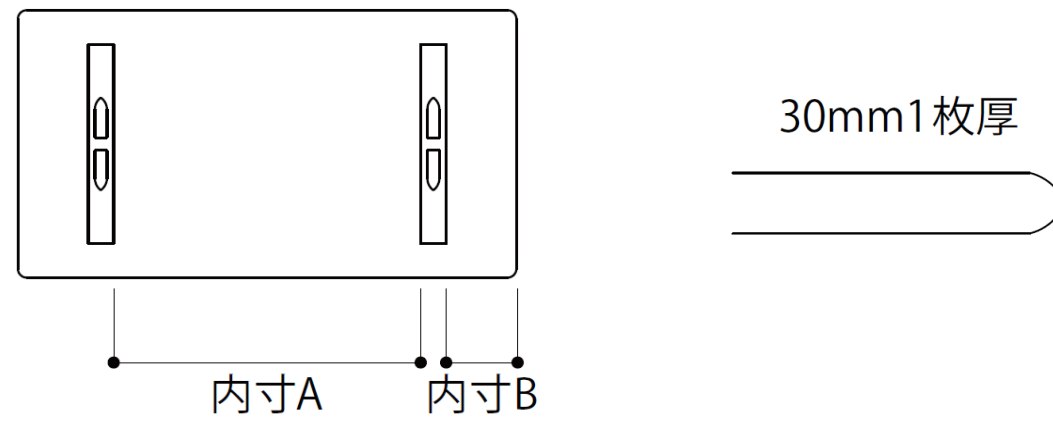

品番	脚	サイズ	内寸A	内寸B	C M BW		R	
					税込み価格	本体価格	税込み価格	本体価格
ST-57607-135	2本	W2200×D1000×H600	1820(1320)	110(360)	¥407,000	¥370,000	¥339,900	¥309,000
ST-57657	2本	W2000×D1000×H650	1620(1120)	110(360)	¥298,100	¥271,000	¥248,600	¥226,000
ST-57607	2本	W1800×D900×H650	1520(1020)	60(310)	¥259,600	¥236,000	¥216,700	¥197,000
ST-57557	2本	W1650×D900×H650	1370(1020)	60(235)	¥251,900	¥229,000	¥210,100	¥191,000
ST-57507	2本	W1500×D900×H650	1170(820)	85(260)	¥244,200	¥222,000	¥203,500	¥185,000
ST-57457	2本	W1350×D850×H650	1020	85	¥232,100	¥211,000	¥193,600	¥176,000

※W1500以上の2本脚は、脚の取付位置を2ヶ所より選ぶことができます。

※高さの変更は、+¥15,000 (税込み価格 + ¥16,500) にて承ります。(対応高さH660・H670・H680・H710・H720・H730) 天板取付板での調整となります。