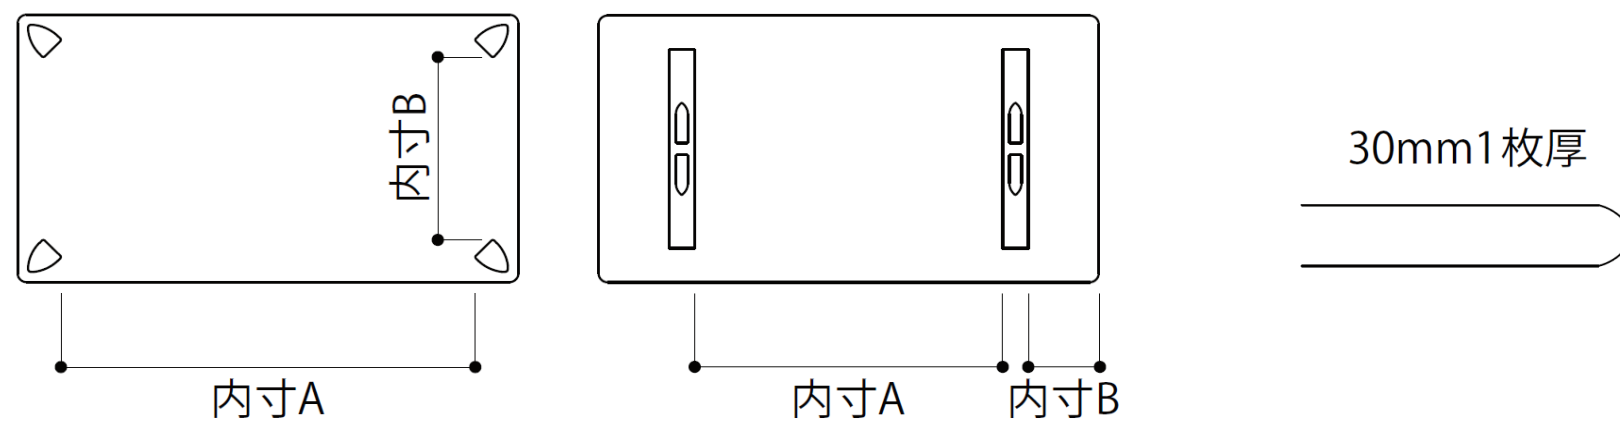

RAPT ダイニングテーブル H700

ST-□57604・ST-□57602 タイプ 天板厚30mm (W2200サイズのみ40mm)

品番	脚	サイズ	内寸A	内寸B	C M BW		R	
					税込み価格	本体価格	税込み価格	本体価格
ST-57602-135	4本	W2200×D1000×H710	1910	710	¥407,000	¥370,000	¥339,900	¥309,000
ST-57604-135	2本		1820(1320)	110(360)				
ST-57654	4本	W2000×D1000×H700	1710	710	¥298,100	¥271,000	¥248,600	¥226,000
ST-57652	2本		1620(1120)	110(360)				
ST-57604	4本	W1800×D900×H700	1510	610	¥259,600	¥236,000	¥216,700	¥197,000
ST-57602	2本		1520(1020)	60(310)				
ST-57554	4本	W1650×D900×H700	1360	610	¥251,900	¥229,000	¥210,100	¥191,000
ST-57552	2本		1370(1020)	60(235)				
ST-57504	4本	W1500×D900×H700	1210	610	¥244,200	¥222,000	¥203,500	¥185,000
ST-57502	2本		1170(820)	85(260)				
ST-57454	4本	W1350×D850×H700	1060	560	¥232,100	¥211,000	¥193,600	¥176,000
ST-57452	2本		1020	85				

※W1500以上の2本脚は、脚の取付位置を2ヶ所より選ぶことができます。

※LDチェアとテーブル4本脚セットをご希望の場合は脚をカットして高さを合わせてください。
+ ¥4,000 (税込み価格 + ¥4,400) にて承ります。