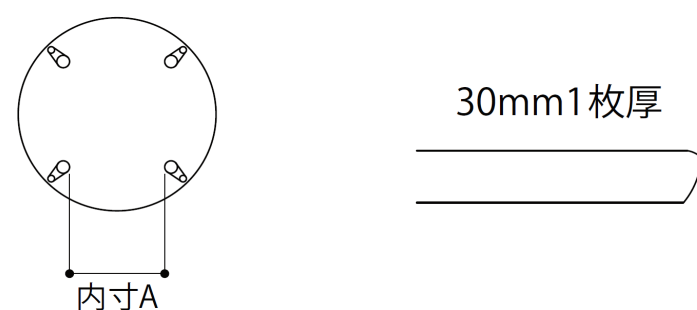

※内寸Aは、AH高での寸法です。

※脚カットご希望の場合は、1cm刻みで+ ¥4,000 (税込み価格 + ¥4,400) にて承ります。

BLANCO

丸ダイニングテーブル ST-□69094 タイプ 天板厚30mm

ST-□69114 タイプ 4本脚

品番	脚	サイズ	内寸A	BW		R	
				税込み価格	本体価格	税込み価格	本体価格
ST-69124	4本	W1200×D1200×H700	600	¥245,300	¥223,000	¥204,600	¥186,000
ST-69114	4本	W1100×D1100×H700	530	¥233,200	¥212,000	¥194,700	¥177,000
ST-69104	4本	W1050×D1050×H700	495	¥225,500	¥205,000	¥188,100	¥171,000
ST-69094	4本	W1000×D1000×H700	460	¥209,000	¥190,000	¥174,900	¥159,000

※内寸Aは、AH高での寸法です。

※脚カットご希望の場合は、1cm刻みで+ ¥4,000 (税込み価格 + ¥4,400) にて承ります。

RUI

ダイニングテーブル ST-□48604 タイプ 天板30・40mm

ST-□48604 タイプ 4本脚

品番	脚	天板厚	サイズ	内寸A	内寸B	BW		R	
						税込み価格	本体価格	税込み価格	本体価格
ST-48654	4本	30	W2000×D900×H710	1880	780	¥306,900	¥279,000	¥256,300	¥233,000
		40				¥367,400	¥334,000	¥306,900	¥279,000
ST-48604	4本	30	W1800×D900×H710	1680	780	¥270,600	¥246,000	¥225,500	¥205,000
		40				¥324,500	¥295,000	¥270,600	¥246,000
ST-48554	4本	30	W1650×D900×H710	1530	780	¥261,800	¥238,000	¥218,900	¥199,000
		40				¥313,500	¥285,000	¥261,800	¥238,000
ST-48504	4本	30	W1500×D900×H710	1380	780	¥254,100	¥231,000	¥212,300	¥193,000
		40				¥304,700	¥277,000	¥254,100	¥231,000
ST-48454	4本	30	W1350×D850×H710	1230	730	¥242,000	¥220,000	¥202,400	¥184,000
		40				¥290,400	¥264,000	¥242,000	¥220,000