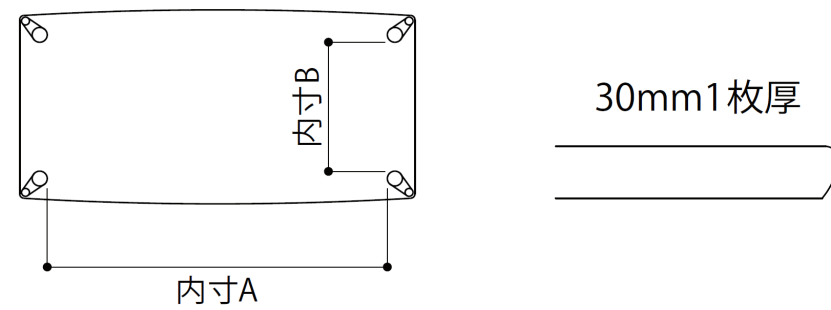

BLANCO

ダイニングテーブル ST-□69604 タイプ 天板厚30mm

ST-□69604 タイプ 4本脚

品番	脚	サイズ	内寸A	内寸B	BW		R	
					税込み価格	本体価格	税込み価格	本体価格
ST-69654	4本	W2000×D1000×H700	1745	695	¥294,800	¥268,000	¥246,400	¥224,000
ST-69604	4本	W1800×D900×H700	1545	595	¥257,400	¥234,000	¥214,500	¥195,000
ST-69554	4本	W1650×D900×H700	1395	595	¥248,600	¥226,000	¥207,900	¥189,000
ST-69504	4本	W1500×D900×H700	1245	595	¥240,900	¥219,000	¥201,300	¥183,000
ST-69454	4本	W1350×D85000×H700	1095	545	¥228,800	¥208,000	¥191,400	¥174,000

※内寸Aは、AH高での寸法です。

※脚カットご希望の場合は、1cm刻みで+ ¥4,000 (税込み価格 + ¥4,400) にて承ります。

BLANCO

丸ダイニングテーブル ST-□69094 タイプ 天板厚30mm

ST-□69114 タイプ 4本脚

品番	脚	サイズ	内寸A	BW		R	
				税込み価格	本体価格	税込み価格	本体価格
ST-69124	4本	W1200×D1200×H700	600	¥245,300	¥223,000	¥204,600	¥186,000
ST-69114	4本	W1100×D1100×H700	530	¥233,200	¥212,000	¥194,700	¥177,000
ST-69104	4本	W1050×D1050×H700	495	¥225,500	¥205,000	¥188,100	¥171,000
ST-69094	4本	W1000×D1000×H700	460	¥209,000	¥190,000	¥174,900	¥159,000

※内寸Aは、AH高での寸法です。

※脚カットご希望の場合は、1cm刻みで+ ¥4,000 (税込み価格 + ¥4,400) にて承ります。

RUI

ダイニングテーブル ST-□48604 タイプ 天板30・40mm

ST-□48604 タイプ 4本脚

品番	脚	天板厚	サイズ	内寸A	内寸B	BW		R	
						税込み価格	本体価格	税込み価格	本体価格
ST-48654	4本	30	W2000×D900×H710	1880	780	¥306,900	¥279,000	¥256,300	¥233,000
		40				¥367,400	¥334,000	¥306,900	¥279,000
ST-48604	4本	30	W1800×D900×H710	1680	780	¥270,600	¥246,000	¥225,500	¥205,000
		40				¥324,500	¥295,000	¥270,600	¥246,000
ST-48554	4本	30	W1650×D900×H710	1530	780	¥261,800	¥238,000	¥218,900	¥199,000
		40				¥313,500	¥285,000	¥261,800	¥238,000
ST-48504	4本	30	W1500×D900×H710	1380	780	¥254,100	¥231,000	¥212,300	¥193,000
		40				¥304,700	¥277,000	¥254,100	¥231,000
ST-48454	4本	30	W1350×D850×H710	1230	730	¥242,000	¥220,000	¥202,400	¥184,000
		40				¥290,400	¥264,000	¥242,000	¥220,000