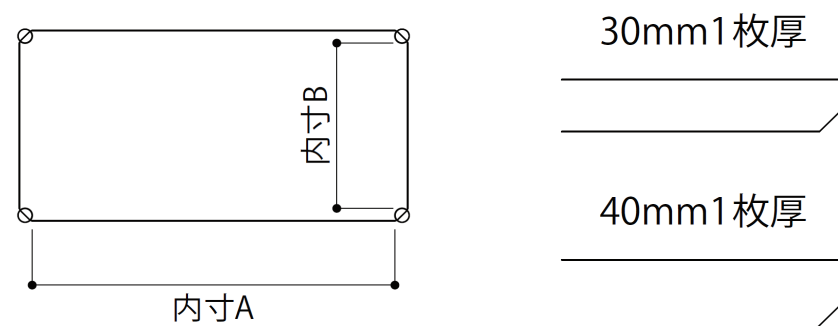

品番	脚	天板厚	サイズ	内寸A	内寸B	BW		R	
						税込み価格	本体価格	税込み価格	本体価格
ST-48654	4本	30	W2000×D900×H710	1880	780	¥306,900	¥279,000	¥256,300	¥233,000
		40				¥367,400	¥334,000	¥306,900	¥279,000
ST-48604	4本	30	W1800×D900×H710	1680	780	¥270,600	¥246,000	¥225,500	¥205,000
		40				¥324,500	¥295,000	¥270,600	¥246,000
ST-48554	4本	30	W1650×D900×H710	1530	780	¥261,800	¥238,000	¥218,900	¥199,000
		40				¥313,500	¥285,000	¥261,800	¥238,000
ST-48504	4本	30	W1500×D900×H710	1380	780	¥254,100	¥231,000	¥212,300	¥193,000
		40				¥304,700	¥277,000	¥254,100	¥231,000
ST-48454	4本	30	W1350×D850×H710	1230	730	¥242,000	¥220,000	¥202,400	¥184,000
		40				¥290,400	¥264,000	¥242,000	¥220,000

※天板厚30mmは末尾に「T30」、40mmは「T40」としてご注文してください。

※脚カットご希望の場合は、1cm刻みで+ ¥4,000 (税込み価格 + ¥4,400) にて承ります。