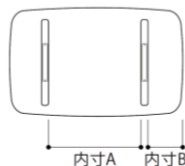

※商品のご注文方法、材質・カラーの詳細につきましてはP3・4をご確認ください。