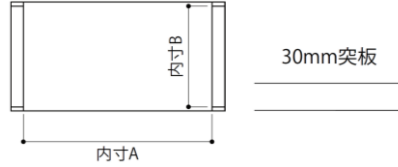

## CHOCOLAT ダイニングテーブル

ST-□23604 タイプ

ST-□23504 タイプ 4本脚

品番	脚	サイズ	内寸A	内寸B	C BW		R	
					税込み価格	本体価格	税込み価格	本体価格
ST-□23654	4本	W2000×D850×H700	1800	785	¥227,700	¥207,000	¥190,300	¥173,000
ST-□23604	4本	W1800×D850×H700	1600	785	¥221,100	¥201,000	¥184,800	¥168,000
ST-□23554	4本	W1650×D850×H700	1450	785	¥215,600	¥196,000	¥180,400	¥164,000
ST-□23504	4本	W1500×D850×H700	1300	785	¥211,200	¥192,000	¥176,000	¥160,000
ST-□23454	4本	W1350×D850×H700	1150	785	¥206,800	¥188,000	¥172,700	¥157,000
ST-□23304	4本	W1100×D850×H700	900	785	¥200,200	¥182,000	¥167,200	¥152,000

## 伸長式テーブル

ST-□2228 伸長式 タイプ

品番	サイズ	内寸A	内寸B	C BW		R	
				税込み価格	本体価格	税込み価格	本体価格
ST-□2230	W1550(2000)×D850×H700	1350(1800)	785	¥264,000	¥240,000	¥220,000	¥200,000
ST-□2228	W1350(1800)×D850×H700	1150(1600)	785	¥250,800	¥228,000	¥209,000	¥190,000
ST-□2226	W1110(1560)×D850×H700	910(1360)	785	¥237,600	¥216,000	¥198,000	¥180,000