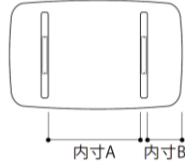

## RUBENS ダイニングテーブル H680

ST-8460・8461 タイプ

ST-□8460 タイプ 4本脚

品番	脚	サイズ	内寸A	内寸B	R	
					税込み価格	本体価格
ST-8470	4本	W2100×D1100×H685	1650	650	¥265,100	¥241,000
ST-8471	2本	W2100×D1100×H680	1215	357		
ST-8460	4本	W1800×D1000×H680	1370	560	¥223,300	¥203,000
ST-8461	2本	W1800×D1000×H680	915	357		
ST-8450	4本	W1550×D950×H680	1120	510	¥206,800	¥188,000
ST-8451	2本	W1550×D950×H680	745	317		

※巾190cm以上で天板厚は45mmになります。

※4本脚の脚カットご希望の場合は1cm刻みで+¥4,000 (税込み価格 +¥4,400) にて承ります。

※2本脚H690・H700・H710の高さをご希望の場合は、+¥15,000 (税込み価格 +¥16,500) にて承ります。  
(天板の反り止めが厚くなります)

ST-□8461 タイプ 2本脚