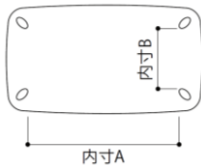

※巾190cm以上で天板厚は45mmになります。

※4本脚の脚カットご希望の場合は1cm刻みで+¥4,000 (税込み価格 +¥4,400) にて承ります。

※2本脚H690・H700・H710の高さをご希望の場合は、+¥15,000 (税込み価格 +¥16,500) にて承ります。  
(天板の反り止めが厚くなります)

ST-□8461 タイプ 2本脚

## RENOIR ダイニングテーブル H680

ST-8862・8861 タイプ

ST-□8862 タイプ 4本脚

品番	脚	サイズ	内寸A	内寸B	R	
					税込み価格	本体価格
ST-8867	4本	W2000×D1000×H685	1600	620	¥260,700	¥237,000
ST-8866	2本	W2000×D1000×H680	1100	365		
ST-8862	4本	W1800×D1000×H680	1400	620	¥232,100	¥211,000
ST-8861	2本	W1800×D1000×H680	900	365		
ST-8857	4本	W1650×D1000×H680	1250	620	¥223,300	¥203,000
ST-8856	2本	W1650×D1000×H680	900	290		
ST-8852	4本	W1500×D950×H680	1100	570	¥213,400	¥194,000
ST-8851	2本	W1500×D950×H680	800	265		