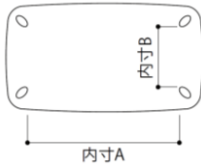

品番	脚	サイズ	内寸A	内寸B	R	
					税込み価格	本体価格
ST-8470	4本	W2100×D1100×H685	1650	650	¥265,100	¥241,000
ST-8471	2本	W2100×D1100×H680	1215	357		
ST-8460	4本	W1800×D1000×H680	1370	560	¥223,300	¥203,000
ST-8461	2本	W1800×D1000×H680	915	357		
ST-8450	4本	W1550×D950×H680	1120	510	¥206,800	¥188,000
ST-8451	2本	W1550×D950×H680	745	317		

※巾190cm以上で天板厚は45mmになります。

※4本脚の脚カットご希望の場合は1cm刻みで+¥4,000 (税込み価格 +¥4,400) にて承ります。

※2本脚H690・H700・H710の高さをご希望の場合は、+¥15,000 (税込み価格 +¥16,500) にて承ります。
(天板の反り止めが厚くなります)