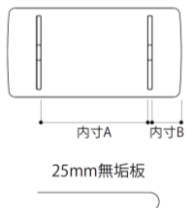

## CIFFON 伸長式突板象嵌入りテーブル

ST-29452・29457 タイプ

ST-29352タイプをW1450の場合

ST-29352タイプをW1050の場合

品番	脚	タイプ	サイズ	内寸A	内寸B	税込み価格 <sup>R</sup>	本体価格
ST-29452	2本	ダイニング	W1350(1750)×D850×H700	1040	115	¥217,800	¥198,000
ST-29457		LD	W1350(1750)×D850×H650		(315)		
ST-29352	2本	ダイニング	W1050(1450)×D850×H700	740	115	¥206,800	¥188,000
ST-29357		LD	W1050(1450)×D850×H650		(315)		

伸長部分は市松柄突板。

- ①テーブル天板下部にある留め具を外してください。
- ②両サイドに天板をスライドさせ、
- ③中の収納天板を開きます。
- ④両サイドの天板を戻し、金具を留めます。

## 無垢天板 ダイニング・LDテーブル

ST-27602・27607 タイプ 天板厚25mm

ST-27607 タイプ 2本脚

品番	脚	タイプ	サイズ	内寸A	内寸B	税込み価格 <sup>R</sup>	本体価格
ST-27602	2本	ダイニング	W1800×D850×H700	1040	340	¥200,200	¥182,000
ST-27607		LD	W1800×D850×H650				
ST-27552	2本	ダイニング	W1650×D850×H700	1040	265	¥193,600	¥176,000
ST-27557		LD	W1650×D850×H650				
ST-27502	2本	ダイニング	W1500×D850×H700	860	280	¥187,000	¥170,000
ST-27507		LD	W1500×D850×H650				
ST-27352	2本	ダイニング	W1350×D850×H700	860	205	¥179,300	¥163,000
ST-27357		LD	W1350×D850×H650				
ST-27302	2本	ダイニング	W1200×D850×H700	740	190	¥169,400	¥154,000
ST-27307		LD	W1200×D850×H650				
ST-27252	2本	ダイニング	W1050×D850×H700	740	115	¥159,500	¥145,000
ST-27257		LD	W1050×D850×H650				