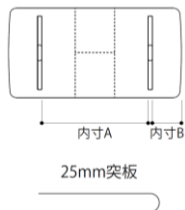

## CIFFON 伸長式突板象嵌入りテーブル

ST-29452・29457 タイプ

ST-29352タイプをW1450の場合

ST-29352タイプをW1050の場合

品番	脚	タイプ	サイズ	内寸A	内寸B	税込み価格 <sup>R</sup>	本体価格
ST-29452	2本	ダイニング	W1350(1750)×D850×H700	1040	115	¥217,800	¥198,000
ST-29457		LD	W1350(1750)×D850×H650		(315)		
ST-29352	2本	ダイニング	W1050(1450)×D850×H700	740	115	¥206,800	¥188,000
ST-29357		LD	W1050(1450)×D850×H650		(315)		

伸長部分は市松柄突板。

- ①テーブル天板下部にある留め具を外してください。
- ②両サイドに天板をスライドさせ、
- ③中の収納天板を開きます。
- ④両サイドの天板を戻し、金具を留めます。

## 無垢天板 ダイニング・LDテーブル

ST-27602・27607 タイプ 天板厚25mm

ST-27607 タイプ 2本脚

品番	脚	タイプ	サイズ	内寸A	内寸B	税込み価格 <sup>R</sup>	本体価格
ST-27602	2本	ダイニング	W1800×D850×H700	1040	340	¥200,200	¥182,000
ST-27607		LD	W1800×D850×H650				
ST-27552	2本	ダイニング	W1650×D850×H700	1040	265	¥193,600	¥176,000
ST-27557		LD	W1650×D850×H650				
ST-27502	2本	ダイニング	W1500×D850×H700	860	280	¥187,000	¥170,000
ST-27507		LD	W1500×D850×H650				
ST-27352	2本	ダイニング	W1350×D850×H700	860	205	¥179,300	¥163,000
ST-27357		LD	W1350×D850×H650				
ST-27302	2本	ダイニング	W1200×D850×H700	740	190	¥169,400	¥154,000
ST-27307		LD	W1200×D850×H650				
ST-27252	2本	ダイニング	W1050×D850×H700	740	115	¥159,500	¥145,000
ST-27257		LD	W1050×D850×H650				