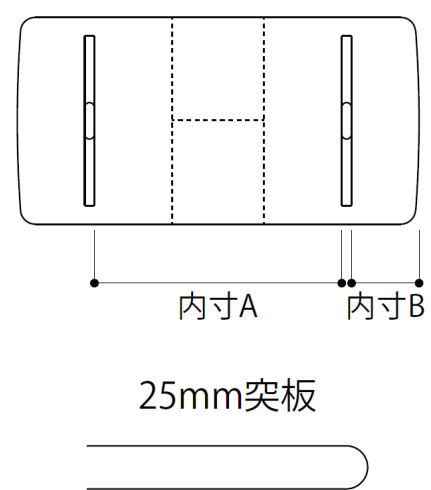

CHOCOLAT ダイニングテーブル

ST-□23604 タイプ

ST-□23504 タイプ 4本脚

品番	脚	サイズ	内寸A	内寸B	C BW		R	
					税込み価格	本体価格	税込み価格	本体価格
ST-□23654	4本	W2000×D850×H700	1800	785	¥227,700	¥207,000	¥190,300	¥173,000
ST-□23604	4本	W1800×D850×H700	1600	785	¥221,100	¥201,000	¥184,800	¥168,000
ST-□23554	4本	W1650×D850×H700	1450	785	¥215,600	¥196,000	¥180,400	¥164,000
ST-□23504	4本	W1500×D850×H700	1300	785	¥211,200	¥192,000	¥176,000	¥160,000
ST-□23454	4本	W1350×D850×H700	1150	785	¥206,800	¥188,000	¥172,700	¥157,000
ST-□23304	4本	W1100×D850×H700	900	785	¥200,200	¥182,000	¥167,200	¥152,000

※脚カットご希望の場合は1cm刻みで+ ¥4,000 (税込み価格 +¥4,400) にて承ります。

伸長式テーブル

ST-□2228 伸長式 タイプ

品番	サイズ	内寸A	内寸B	C BW		R	
				税込み価格	本体価格	税込み価格	本体価格
ST-□2230	W1550(2000)×D850×H700	1350(1800)	785	¥264,000	¥240,000	¥220,000	¥200,000
ST-□2228	W1350(1800)×D850×H700	1150(1600)	785	¥250,800	¥228,000	¥209,000	¥190,000
ST-□2226	W1110(1560)×D850×H700	910(1360)	785	¥237,600	¥216,000	¥198,000	¥180,000

※脚カットご希望の場合は1cm刻みで+ ¥4,000 (税込み価格 +¥4,400) にて承ります。

CIFFON 伸長式突板象嵌入りテーブル

ST-29452・29457 タイプ

ST-29352タイプをW1450の場合

ST-29352タイプをW1050の場合

品番	脚	タイプ	サイズ	内寸A	内寸B	R	
						税込み価格	本体価格
ST-29452	2本	ダイニング	W1350(1750)×D850×H700	1040	115 (315)	¥217,800	¥198,000
ST-29457		LD	W1350(1750)×D850×H650				
ST-29352	2本	ダイニング	W1050(1450)×D850×H700	740	115 (315)	¥206,800	¥188,000
ST-29357		LD	W1050(1450)×D850×H650				