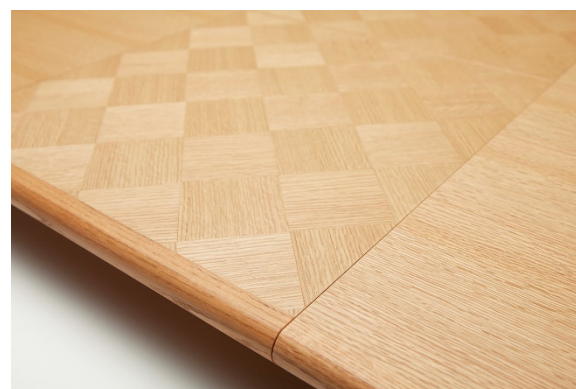

※脚カットご希望の場合は1cm刻みで+ ¥4,000 (税込み価格 +¥4,400) にて承ります。

CIFFON 伸長式突板象嵌入りテーブル

ST-29452・29457 タイプ

ST-29352タイプをW1450の場合

ST-29352タイプをW1050の場合

品番	脚	タイプ	サイズ	内寸A	内寸B	R	
						税込み価格	本体価格
ST-29452	2本	ダイニング	W1350(1750)×D850×H700	1040	115 (315)	¥217,800	¥198,000
ST-29457		LD	W1350(1750)×D850×H650				
ST-29352	2本	ダイニング	W1050(1450)×D850×H700	740	115 (315)	¥206,800	¥188,000
ST-29357		LD	W1050(1450)×D850×H650				

伸長部分は市松柄突板。

- ①テーブル天板下部にある留め具を外してください。
- ②両サイドに天板をスライドさせ、
- ③中の収納天板を開きます。
- ④両サイドの天板を戻し、金具を留めます。

無垢天板 ダイニング・LDテーブル

ST-27602・ST-27 タイプ 天板厚25mm

ST-27607 タイプ 2本脚

品番	脚	タイプ	サイズ	内寸A	内寸B	R	
						税込み価格	本体価格
ST-27602	2本	ダイニング	W1800×D850×H700	1040	340	¥200,200	¥182,000
ST-27607		LD	W1800×D850×H650				
ST-27552	2本	ダイニング	W1650×D850×H700	1040	265	¥193,600	¥176,000
ST-27557		LD	W1650×D850×H650				
ST-27502	2本	ダイニング	W1500×D850×H700	860	280	¥187,000	¥170,000
ST-27507		LD	W1500×D850×H650				
ST-27352	2本	ダイニング	W1350×D850×H700	860	205	¥179,300	¥163,000
ST-27357		LD	W1350×D850×H650				
ST-27302	2本	ダイニング	W1200×D850×H700	740	190	¥169,400	¥154,000
ST-27307		LD	W1200×D850×H650				
ST-27252	2本	ダイニング	W1050×D850×H700	740	115	¥159,500	¥145,000
ST-27257		LD	W1050×D850×H650				