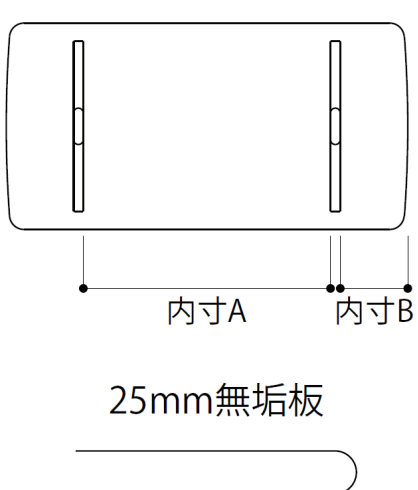

CHOCOLAT ダイニングテーブル

ST-□23604 タイプ

ST-□23504 タイプ 4本脚

品番	脚	サイズ	内寸A	内寸B	C BW		R	
					税込み価格	本体価格	税込み価格	本体価格
ST-□23654	4本	W2000×D850×H700	1800	785	¥227,700	¥207,000	¥190,300	¥173,000
ST-□23604	4本	W1800×D850×H700	1600	785	¥221,100	¥201,000	¥184,800	¥168,000
ST-□23554	4本	W1650×D850×H700	1450	785	¥215,600	¥196,000	¥180,400	¥164,000
ST-□23504	4本	W1500×D850×H700	1300	785	¥211,200	¥192,000	¥176,000	¥160,000
ST-□23454	4本	W1350×D850×H700	1150	785	¥206,800	¥188,000	¥172,700	¥157,000
ST-□23304	4本	W1100×D850×H700	900	785	¥200,200	¥182,000	¥167,200	¥152,000

※脚カットご希望の場合は1cm刻みで+ ¥4,000 (税込み価格 +¥4,400) にて承ります。

CIFFON 伸長式突板象嵌入りテーブル

ST-29452・29457 タイプ

ST-29352タイプをW1450の場合

ST-29352タイプをW1050の場合

品番	脚	タイプ	サイズ	内寸A	内寸B	R	
						税込み価格	本体価格
ST-29452	2本	ダイニング	W1350(1750)×D850×H700	1040	115 (315)	¥217,800	¥198,000
ST-29457		LD	W1350(1750)×D850×H650				
ST-29352	2本	ダイニング	W1050(1450)×D850×H700	740	115 (315)	¥206,800	¥188,000
ST-29357		LD	W1050(1450)×D850×H650				

伸長部分は市松柄突板。

- ①テーブル天板下部にある留め具を外してください。
- ②両サイドに天板をスライドさせ、
- ③中の収納天板を開きます。
- ④両サイドの天板を戻し、金具を留めます。

無垢天板 ダイニング・LDテーブル

ST-27602・ST-27 タイプ 天板厚25mm

ST-27607 タイプ 2本脚

品番	脚	タイプ	サイズ	内寸A	内寸B	R	
						税込み価格	本体価格
ST-27602	2本	ダイニング	W1800×D850×H700	1040	340	¥200,200	¥182,000
ST-27607		LD	W1800×D850×H650				
ST-27552	2本	ダイニング	W1650×D850×H700	1040	265	¥193,600	¥176,000
ST-27557		LD	W1650×D850×H650				
ST-27502	2本	ダイニング	W1500×D850×H700	860	280	¥187,000	¥170,000
ST-27507		LD	W1500×D850×H650				
ST-27352	2本	ダイニング	W1350×D850×H700	860	205	¥179,300	¥163,000
ST-27357		LD	W1350×D850×H650				
ST-27302	2本	ダイニング	W1200×D850×H700	740	190	¥169,400	¥154,000
ST-27307		LD	W1200×D850×H650				
ST-27252	2本	ダイニング	W1050×D850×H700	740	115	¥159,500	¥145,000
ST-27257		LD	W1050×D850×H650				